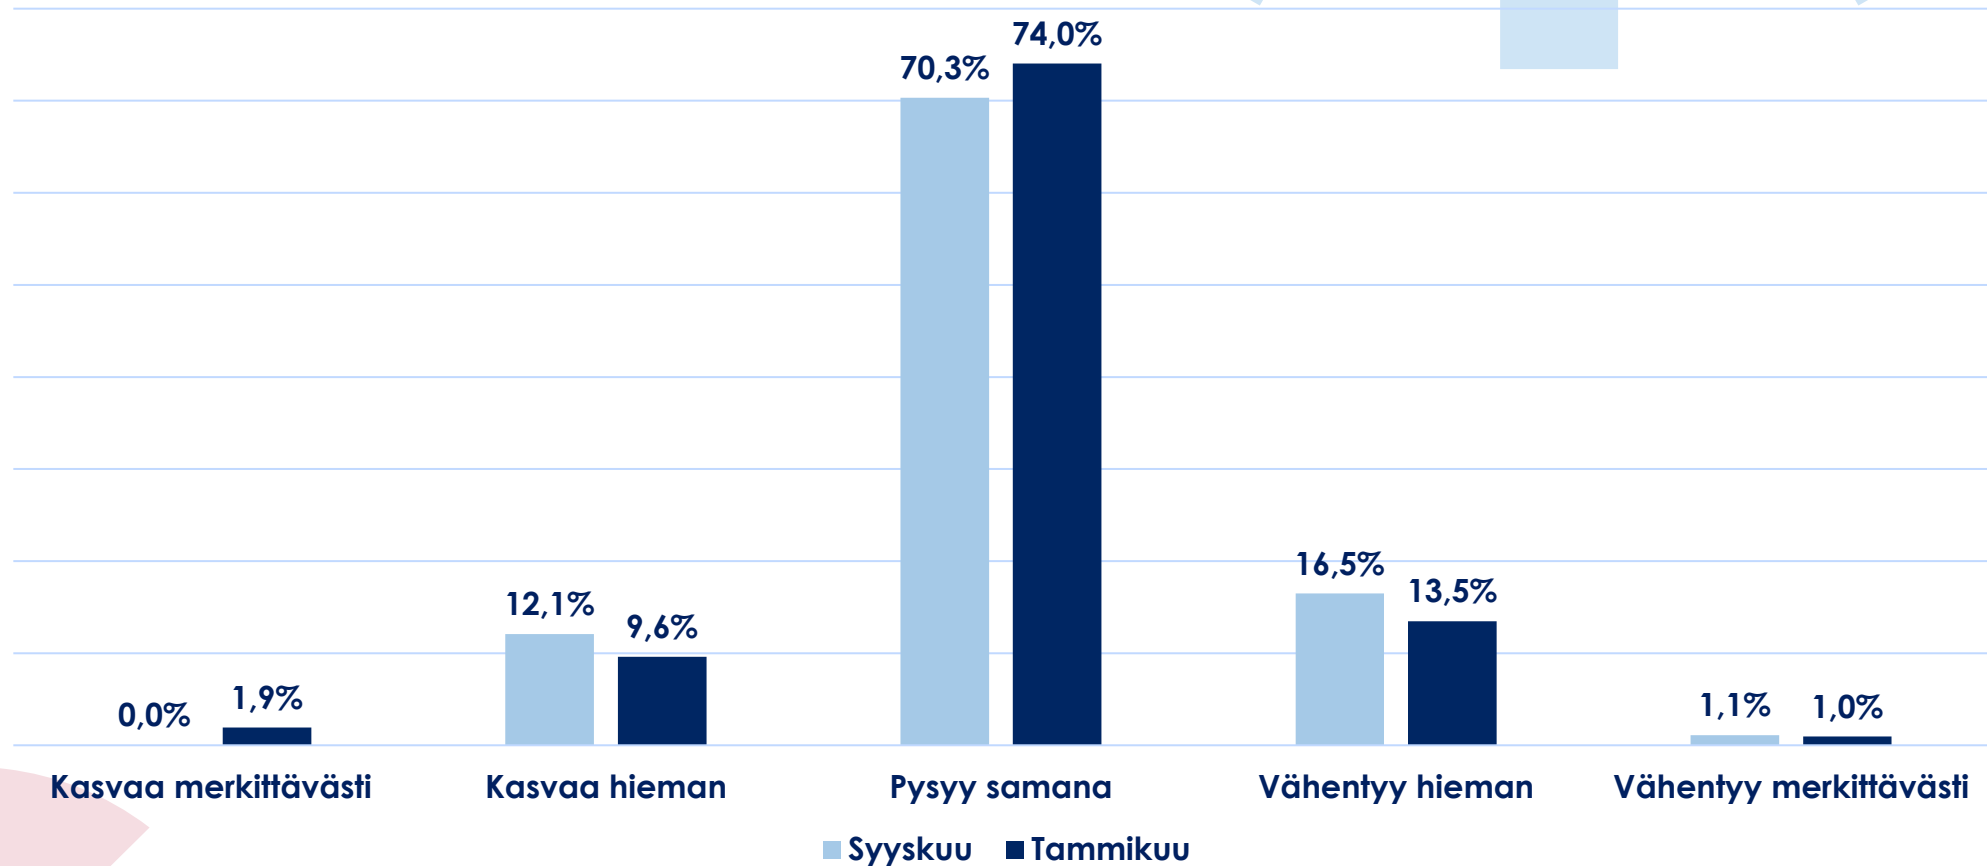

HÄMEEN KAUPPAKAMARI

**Talouskysely
8.-10.1.2025**

Hämeen kauppakamarin alueelta vastanneita yrityksiä oli 104, joista lähes 31 prosenttia on palvelualan yrityksiä ja 25 prosenttia on teollisuusyrityksiä. Kyselyyn vastanneet kattavat laajasti koko Hämeen kauppakamarin alueen toimialat. Vastanneista yrityksistä 89 prosenttia työllistää alle 50 henkilöä.

Mikä on yleinen tunnelma toimialallanne?

Toimipaikkanne liikevaihto seuraavien kuuden kuukauden aikana

Toimipaikkanne liikevaihto seuraavien kuuden kuukauden aikana

Miten työntekijöidenne määrä kehittyi seuraavan kuuden (6) kuukauden aikana?