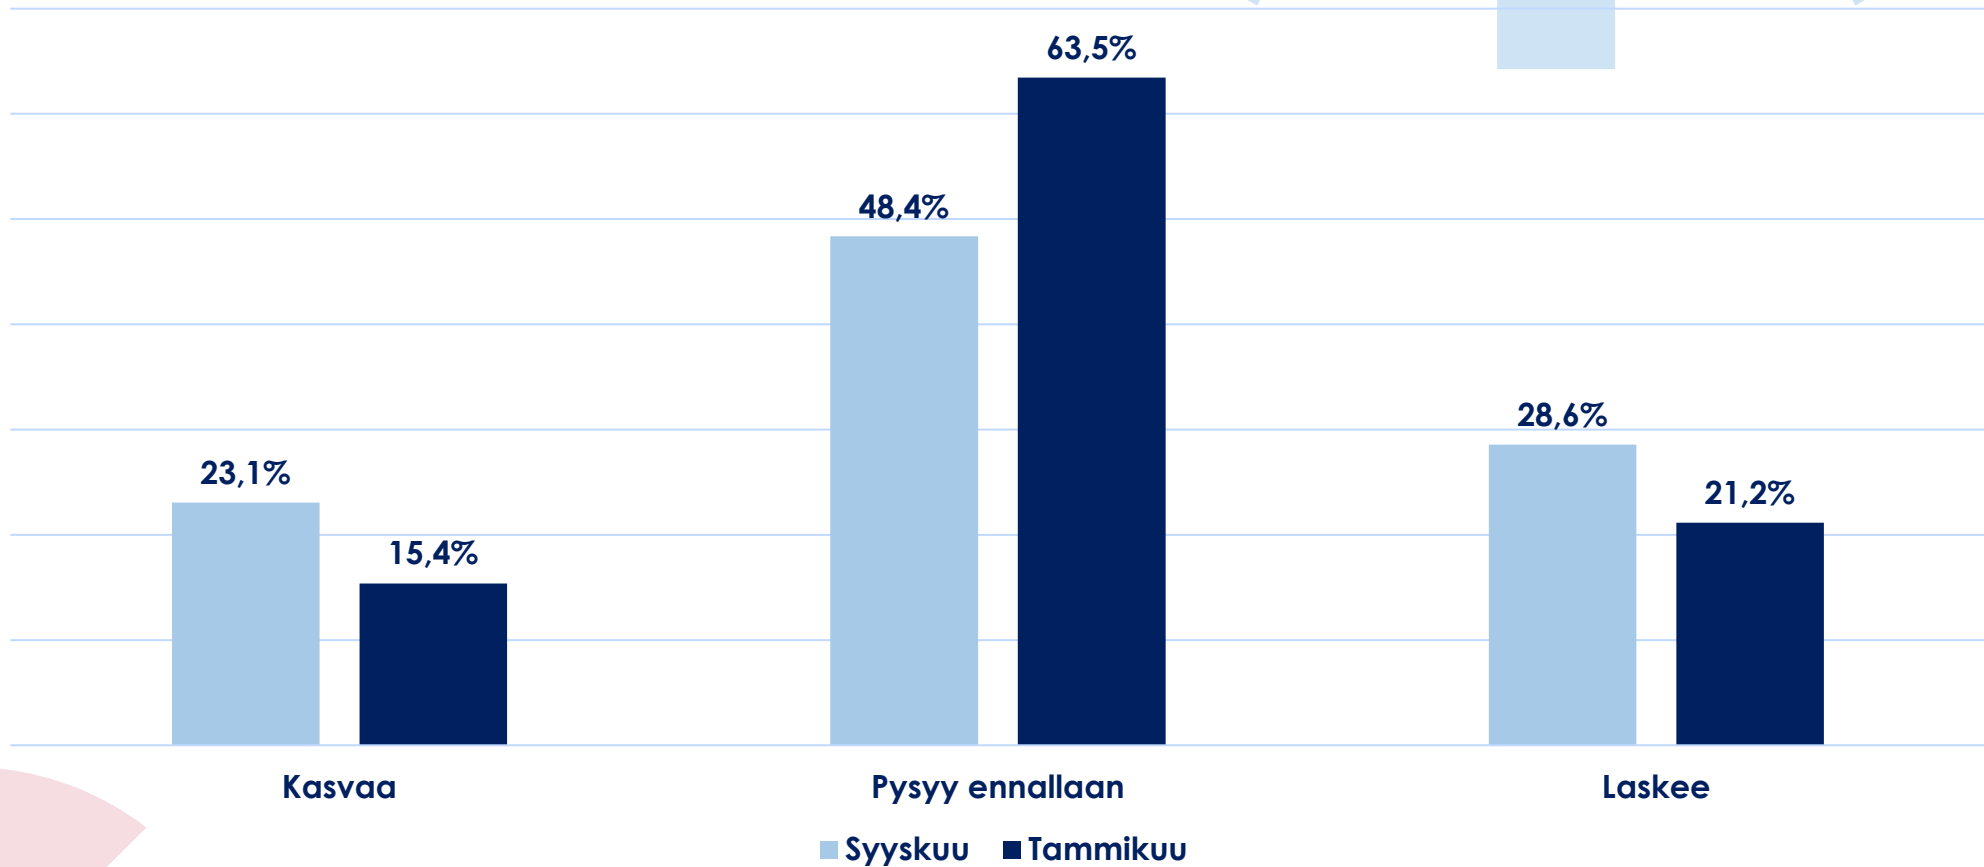

Toimipaikkanne liikevaihto seuraavien kuuden kuukauden aikana