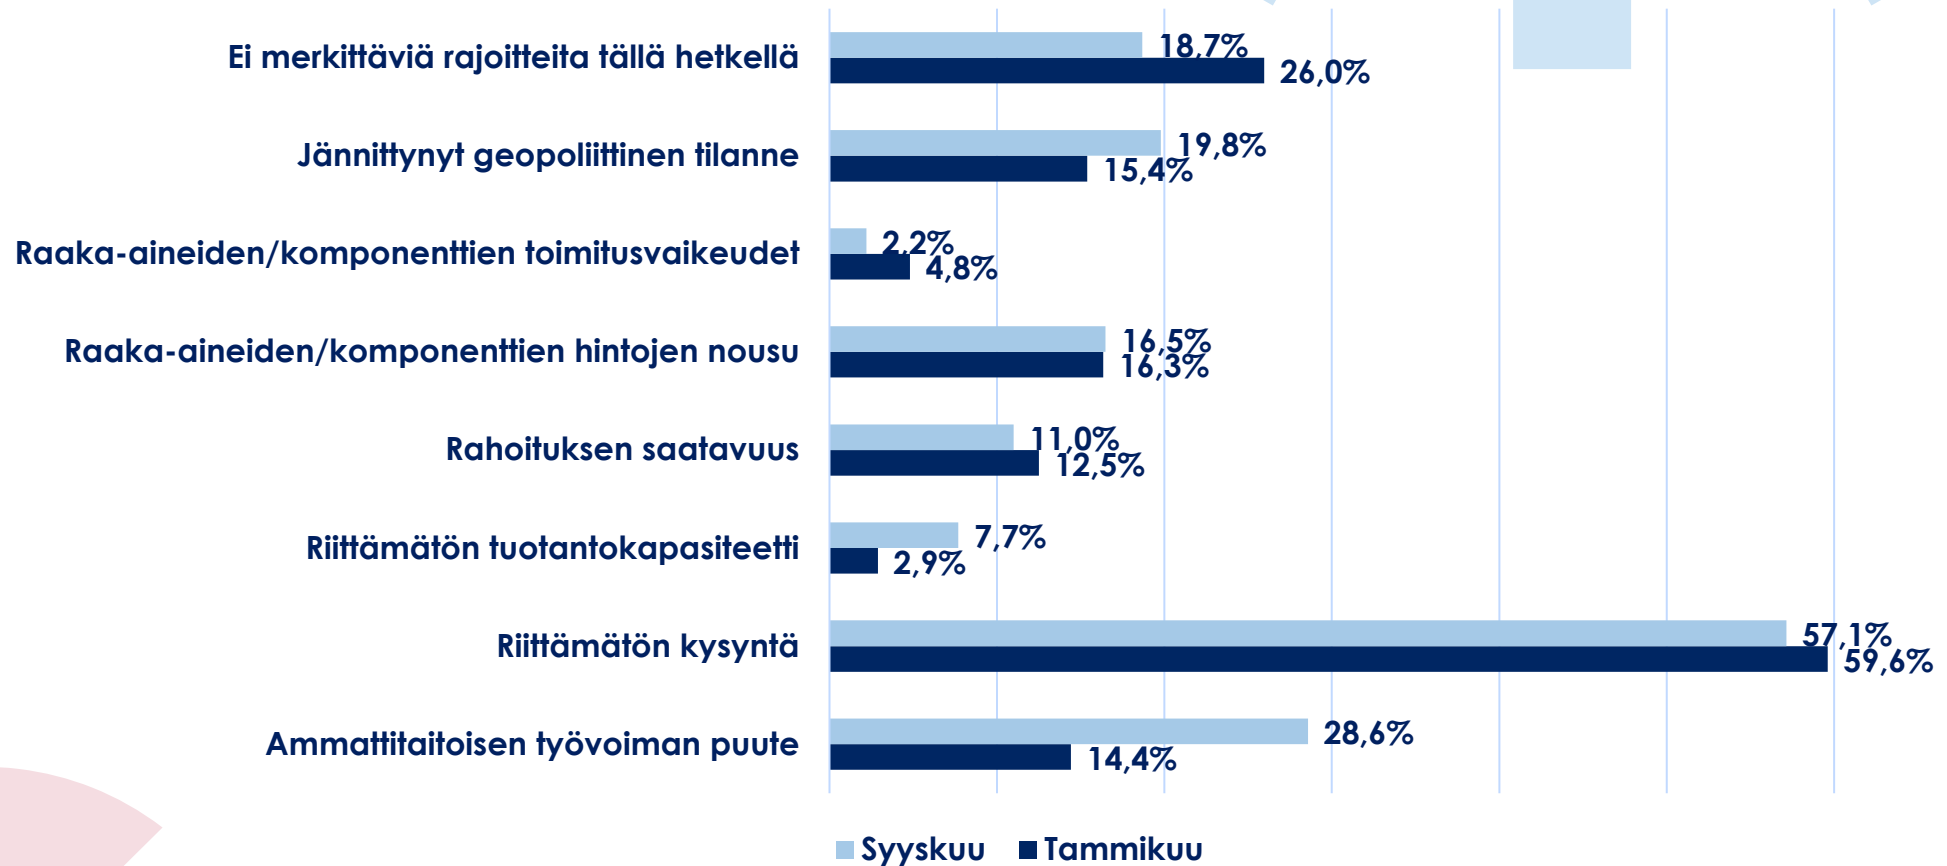

Yrityksemme toimintaa rajoittaa tällä hetkellä (voit valita useamman vaihtoehdon)?