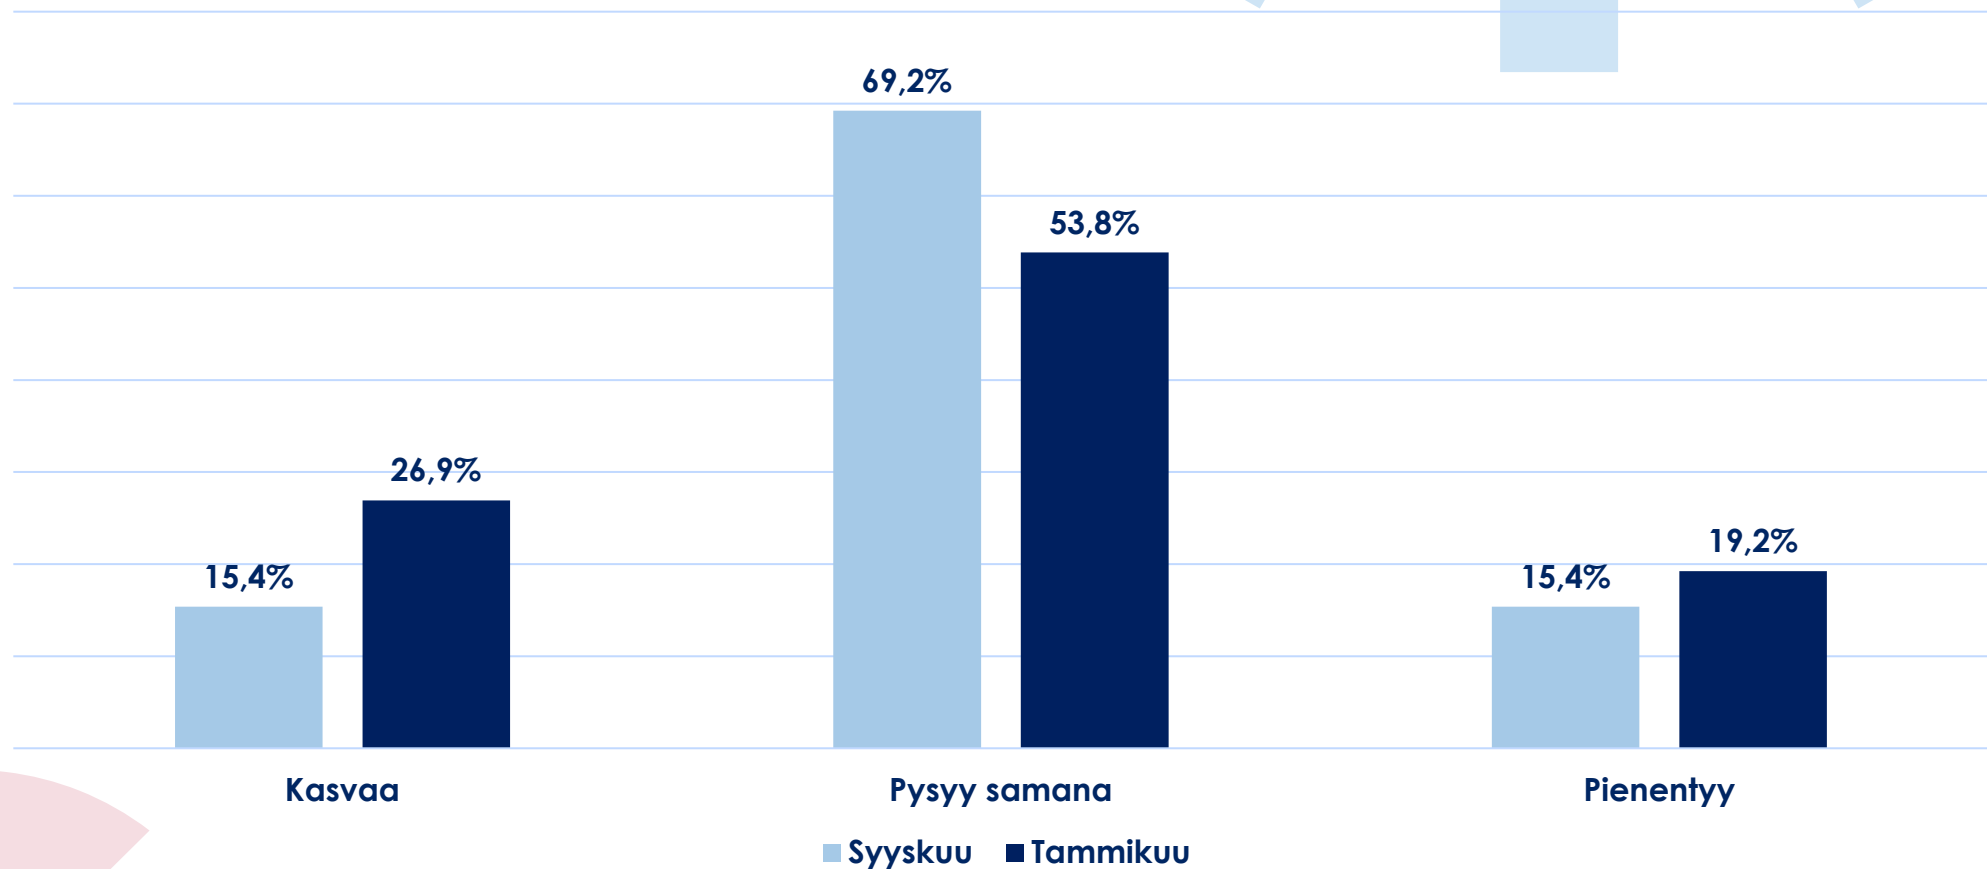

Miten tilauskantanne kehittyy seuraavien kuuden kuukauden aikana? (Teollisuus)