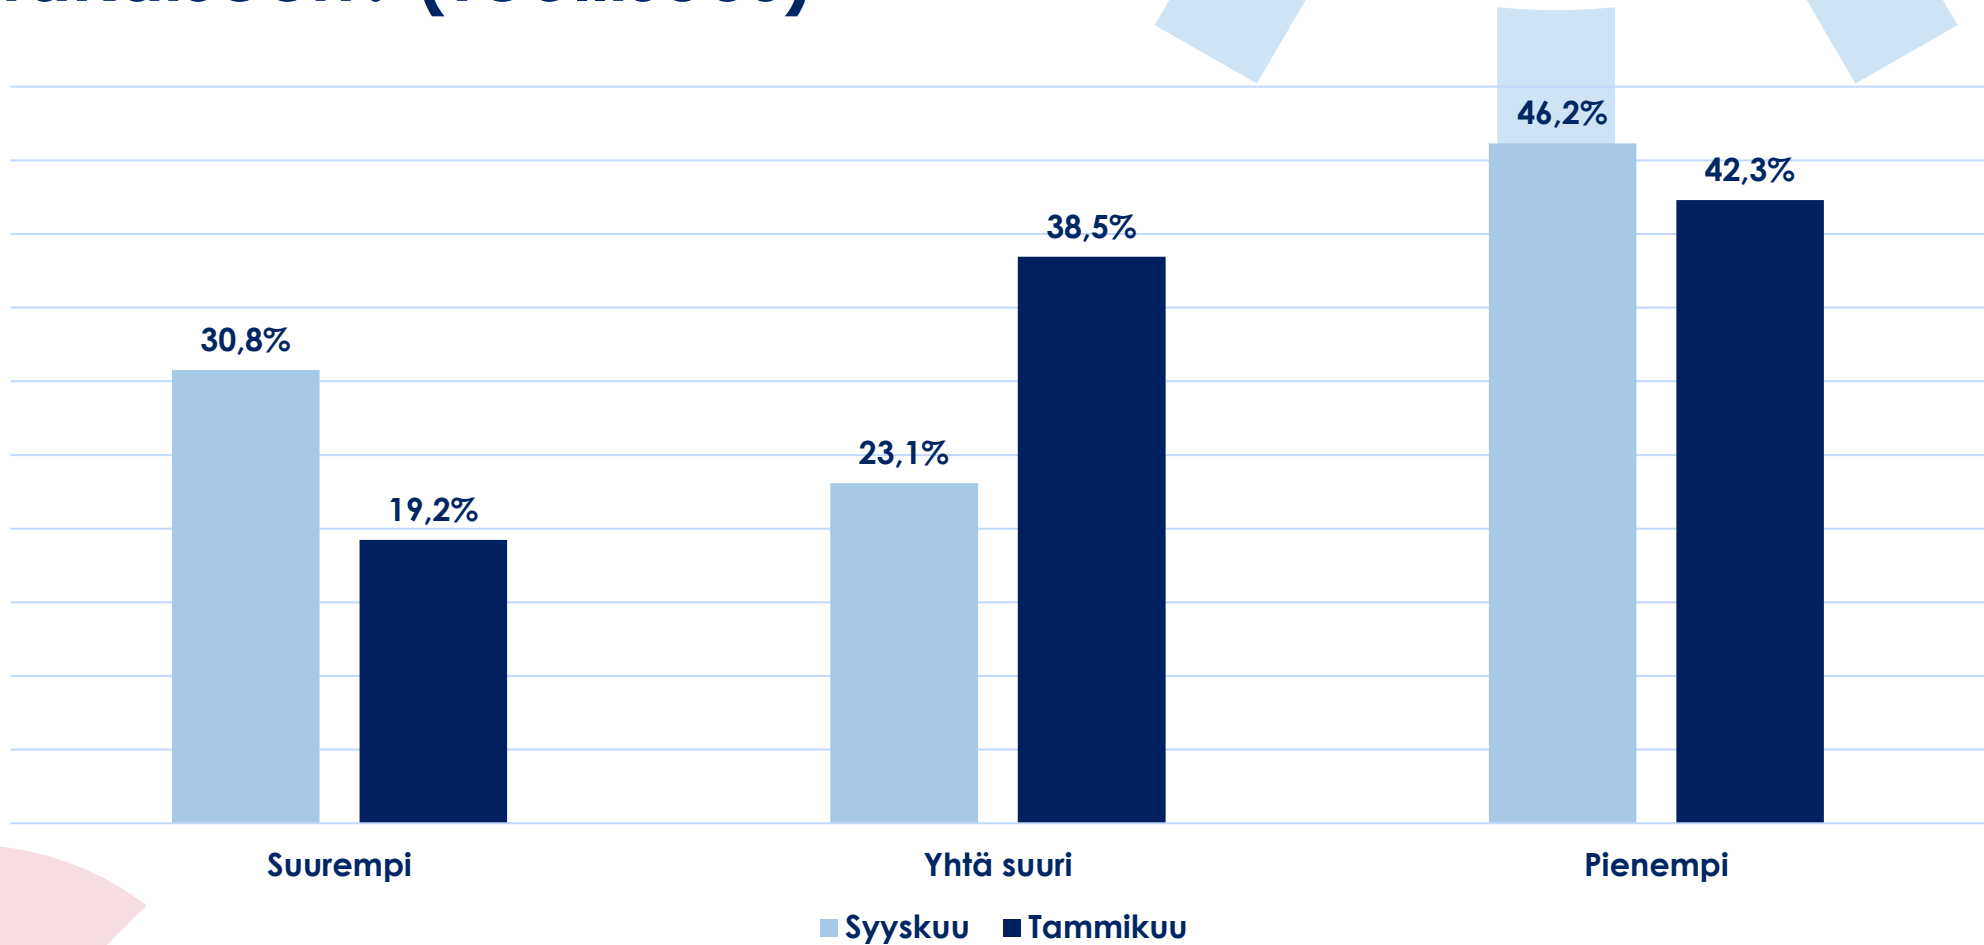

Toimipaikkanne tilauskanta nyt verrattuna vuoden takaiseen? (Teollisuus)