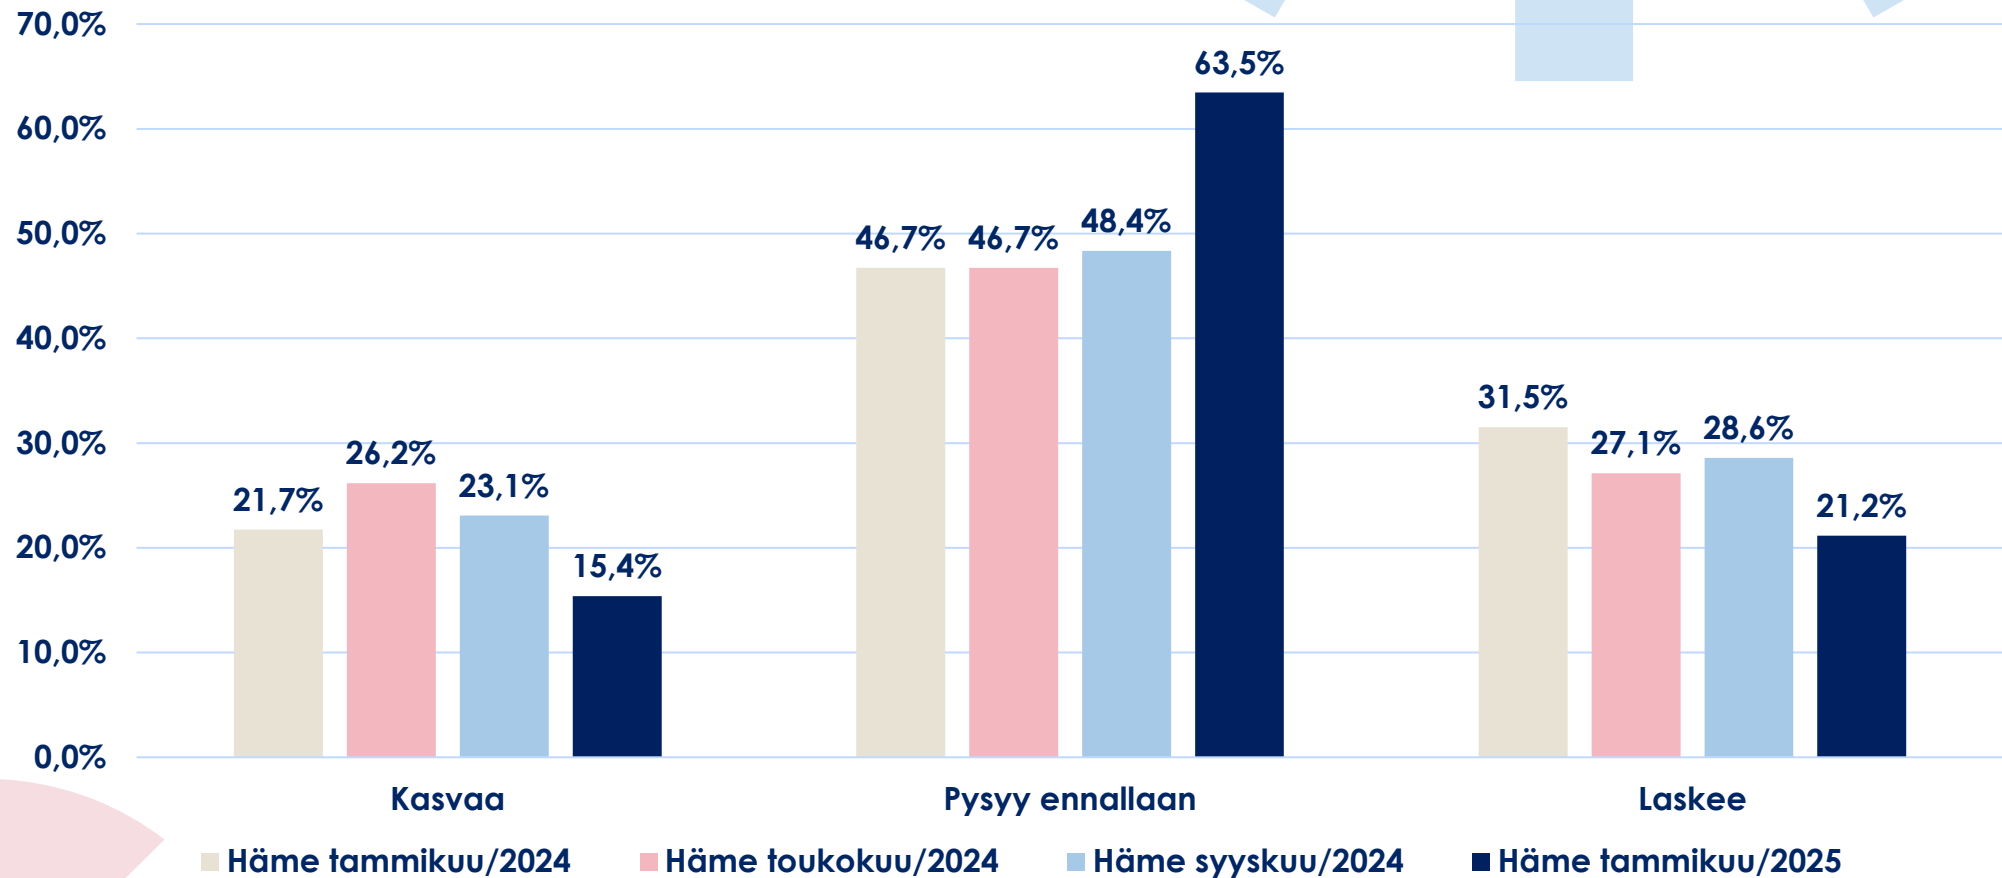

HÄMEEN KAUPPAKAMARI

**Talouskysely
8.-10.1.2025**

Hämeen kauppakamarin alueelta vastanneita yrityksiä oli 104, joista lähes 31 prosenttia on palvelualan yrityksiä ja 25 prosenttia on teollisuusyrityksiä. Kyselyyn vastanneet kattavat laajasti koko Hämeen kauppakamarin alueen toimialat. Vastanneista yrityksistä 89 prosenttia työllistää alle 50 henkilöä.

Mikä on yleinen tunnelma toimialallanne?

Toimipaikkanne liikevaihto seuraavien kuuden kuukauden aikana

Toimipaikkanne liikevaihto seuraavien kuuden kuukauden aikana

Miten työntekijöidenne määrä kehittyi seuraavan kuuden (6) kuukauden aikana?