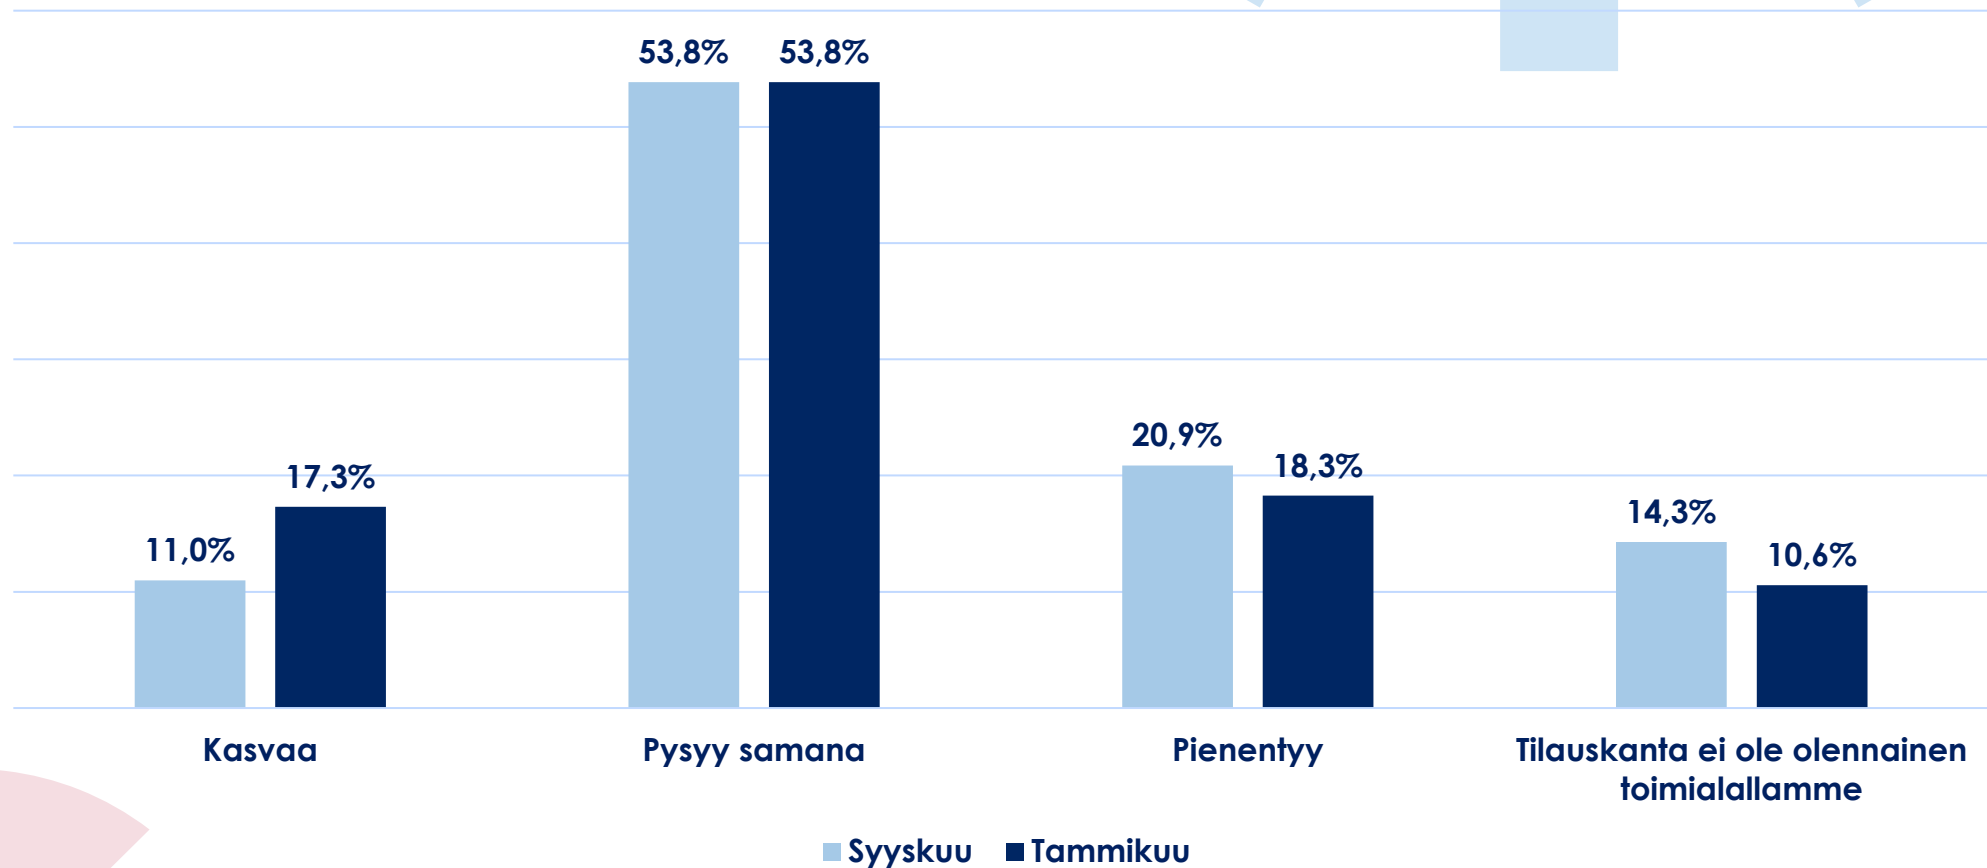

Miten tilauskantanne kehittyy seuraavien kuuden kuukauden aikana?