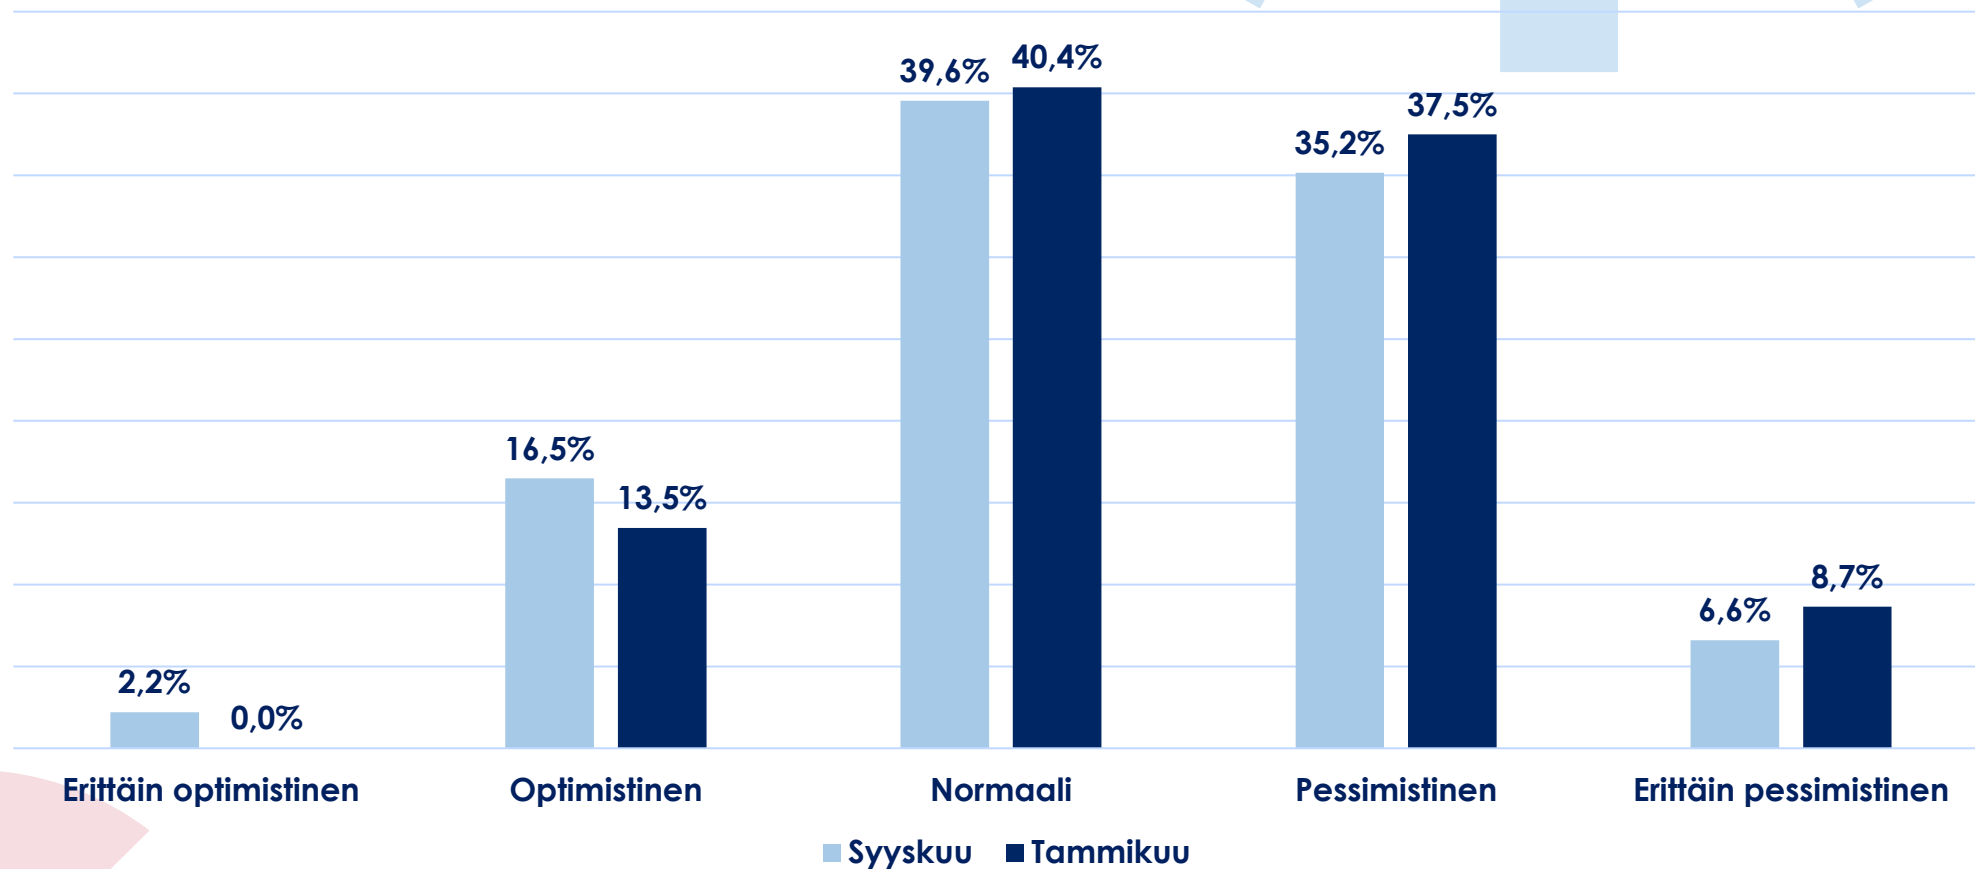

Mikä on yleinen tunnelma toimialallanne?