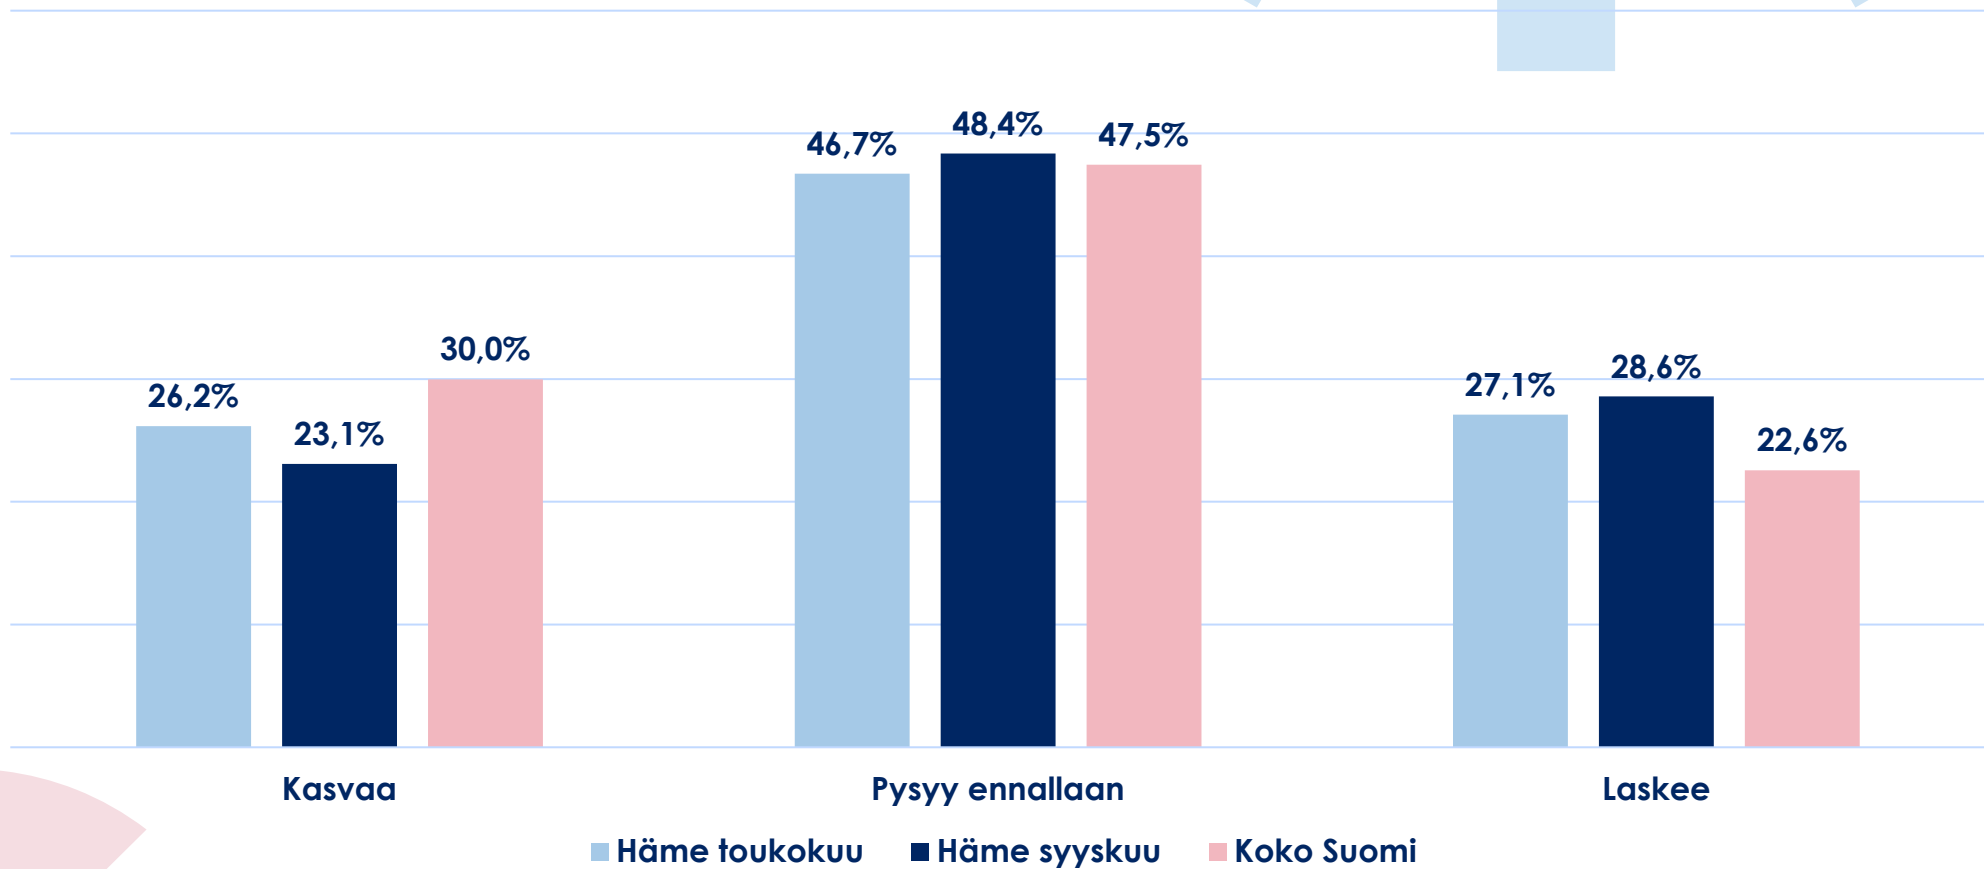

Toimipaikkanne liikevaihto seuraavien kuuden kuukauden aikana?