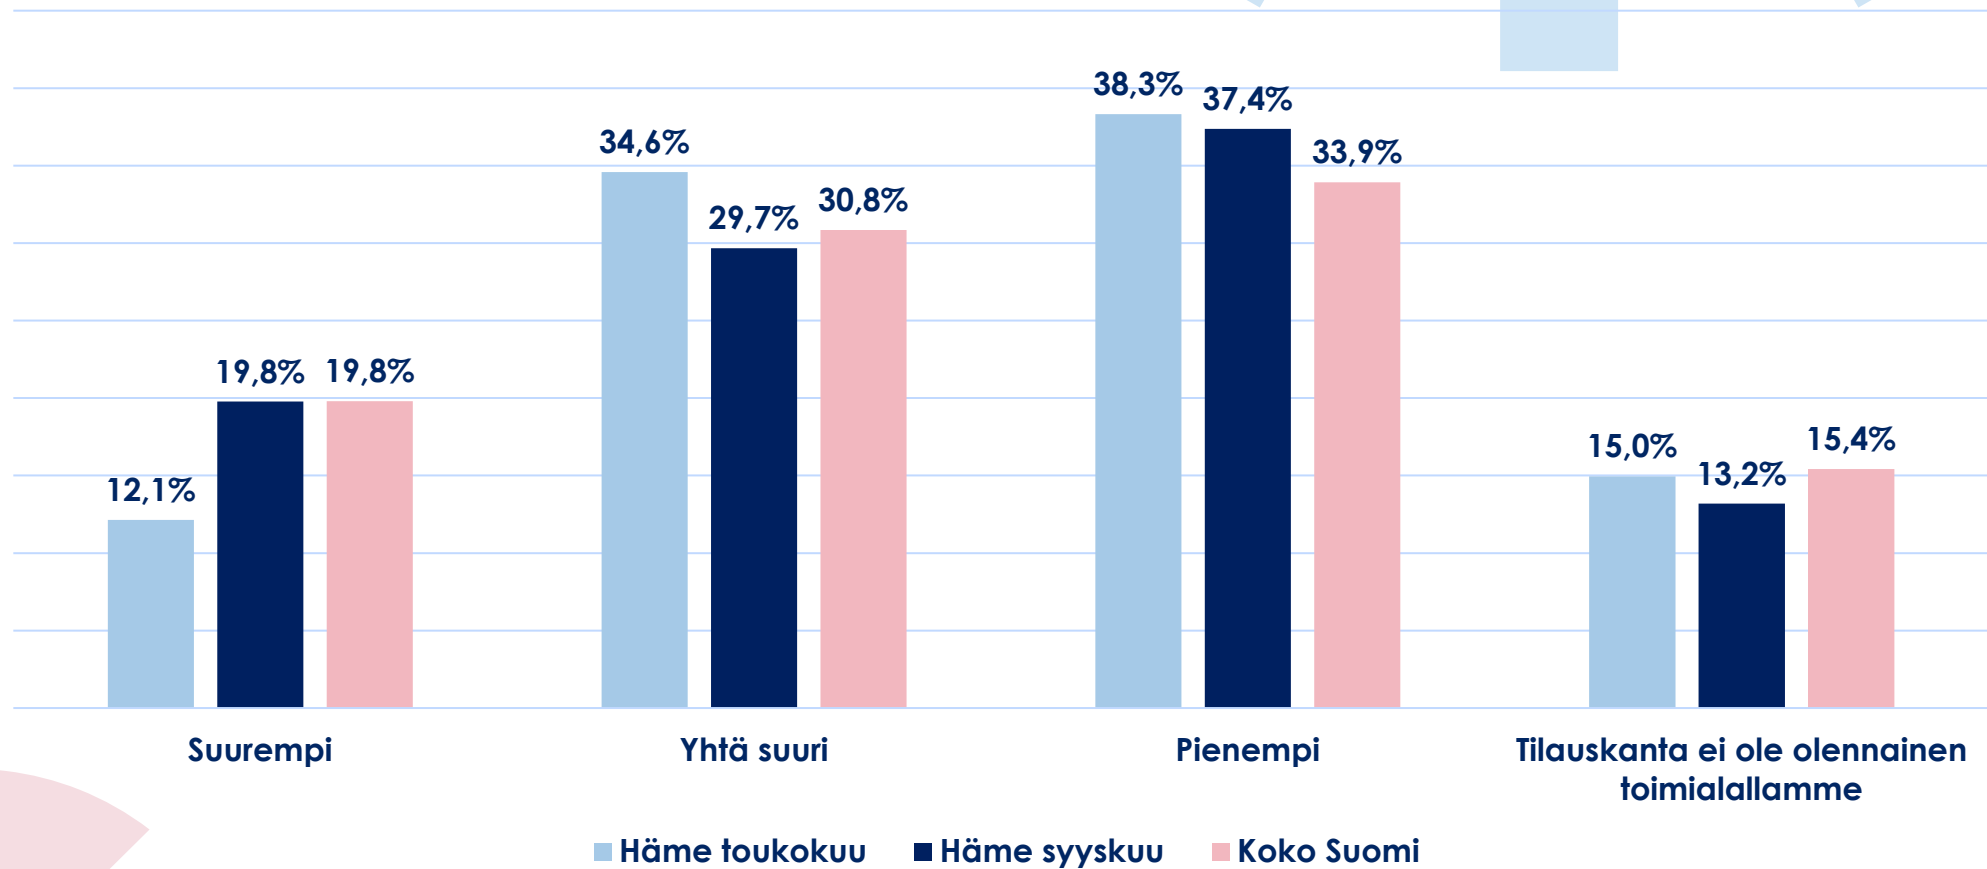

Toimipaikkanne tilauskanta nyt verrattuna vuoden takaiseen?