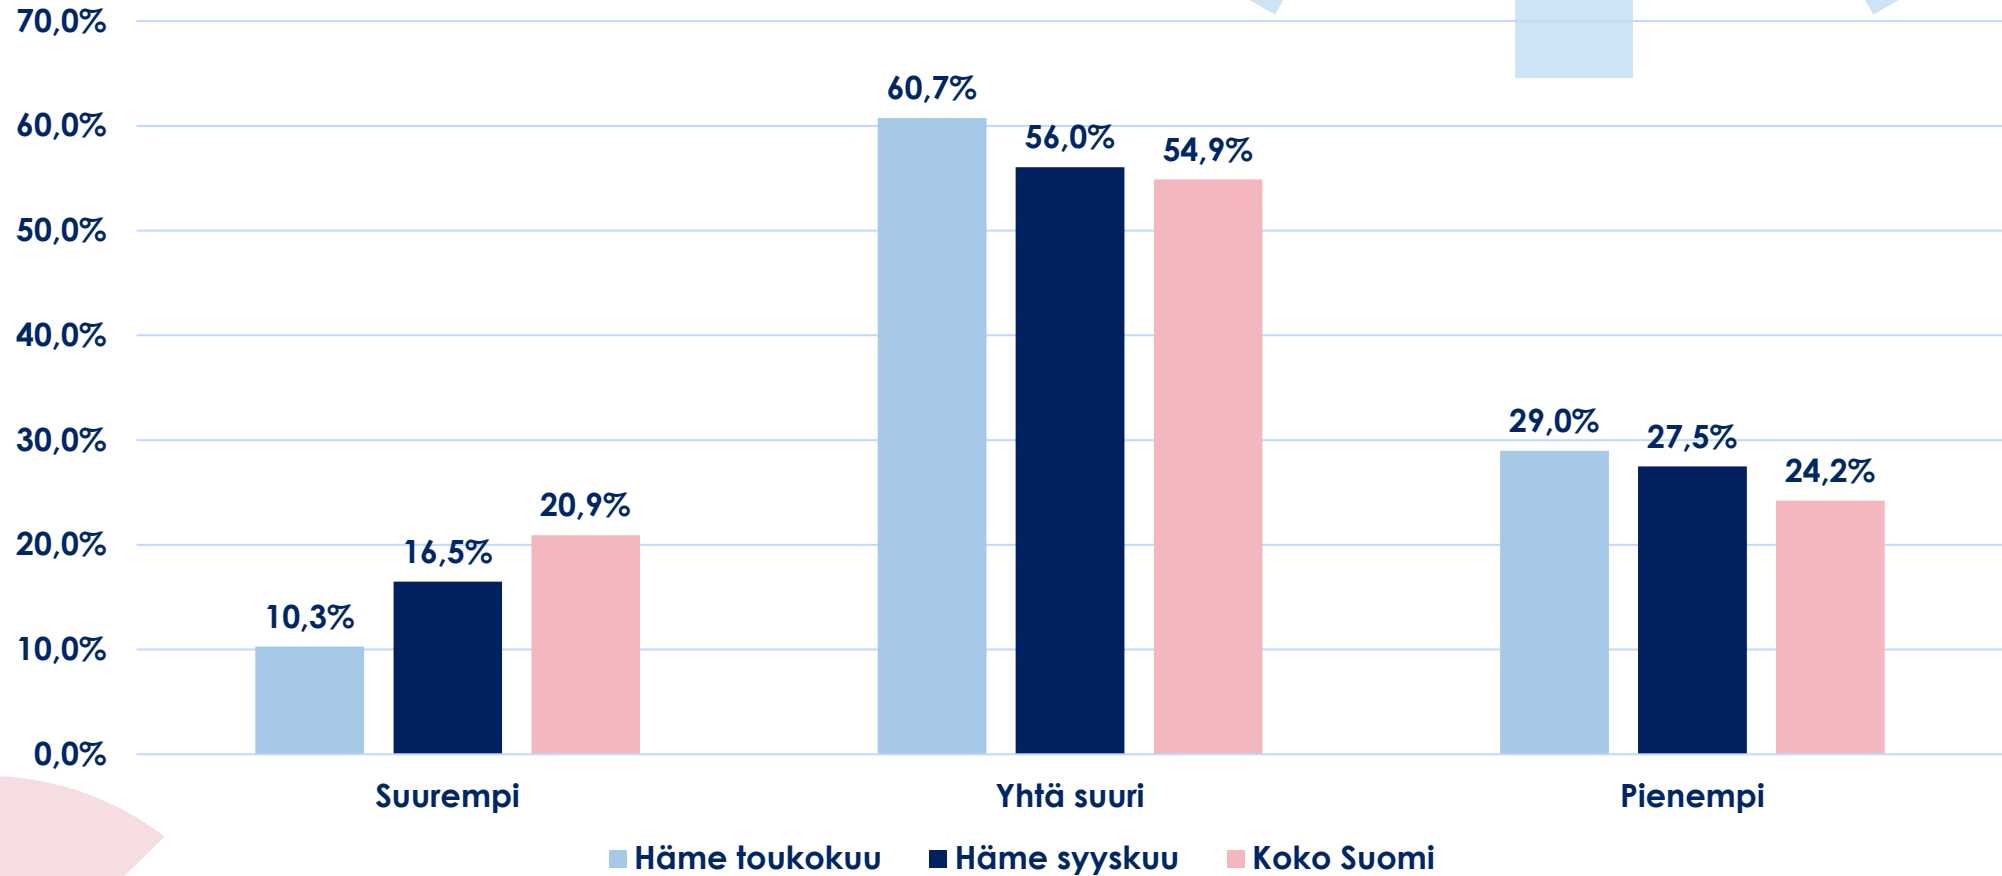

Toimipaikkane henkilöstömäärä tällä hetkellä verrattuna vuoden takaiseen?