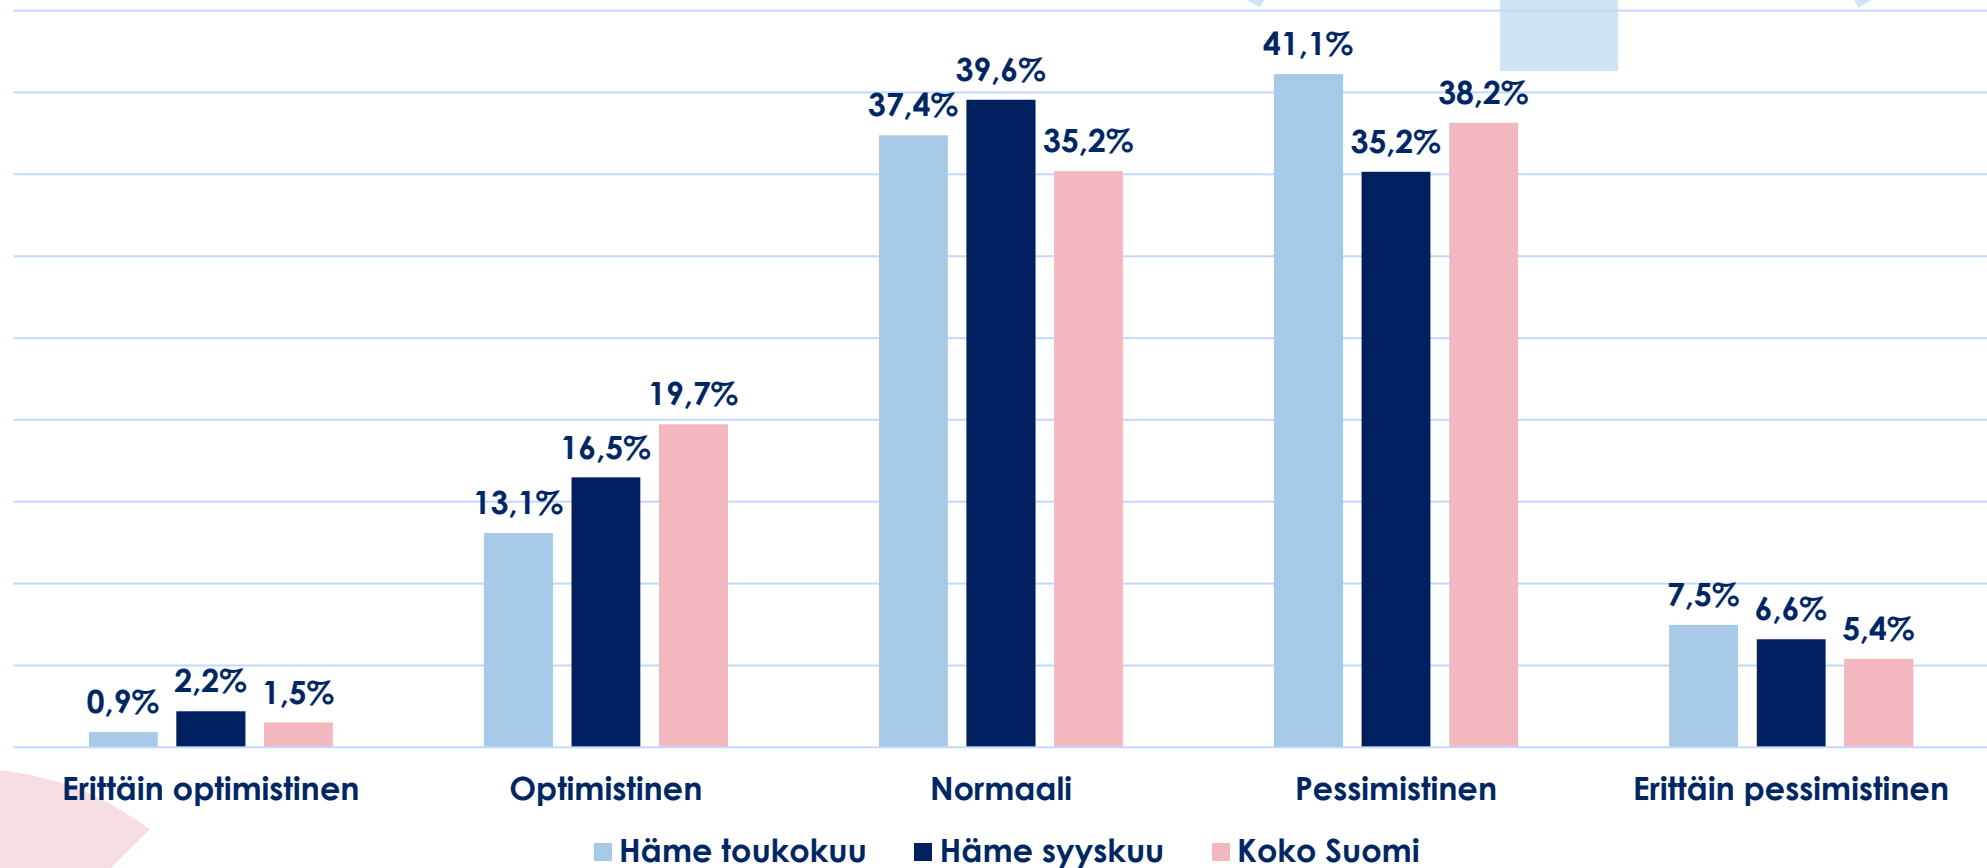

Mikä on yleinen tunnelma toimialallanne?