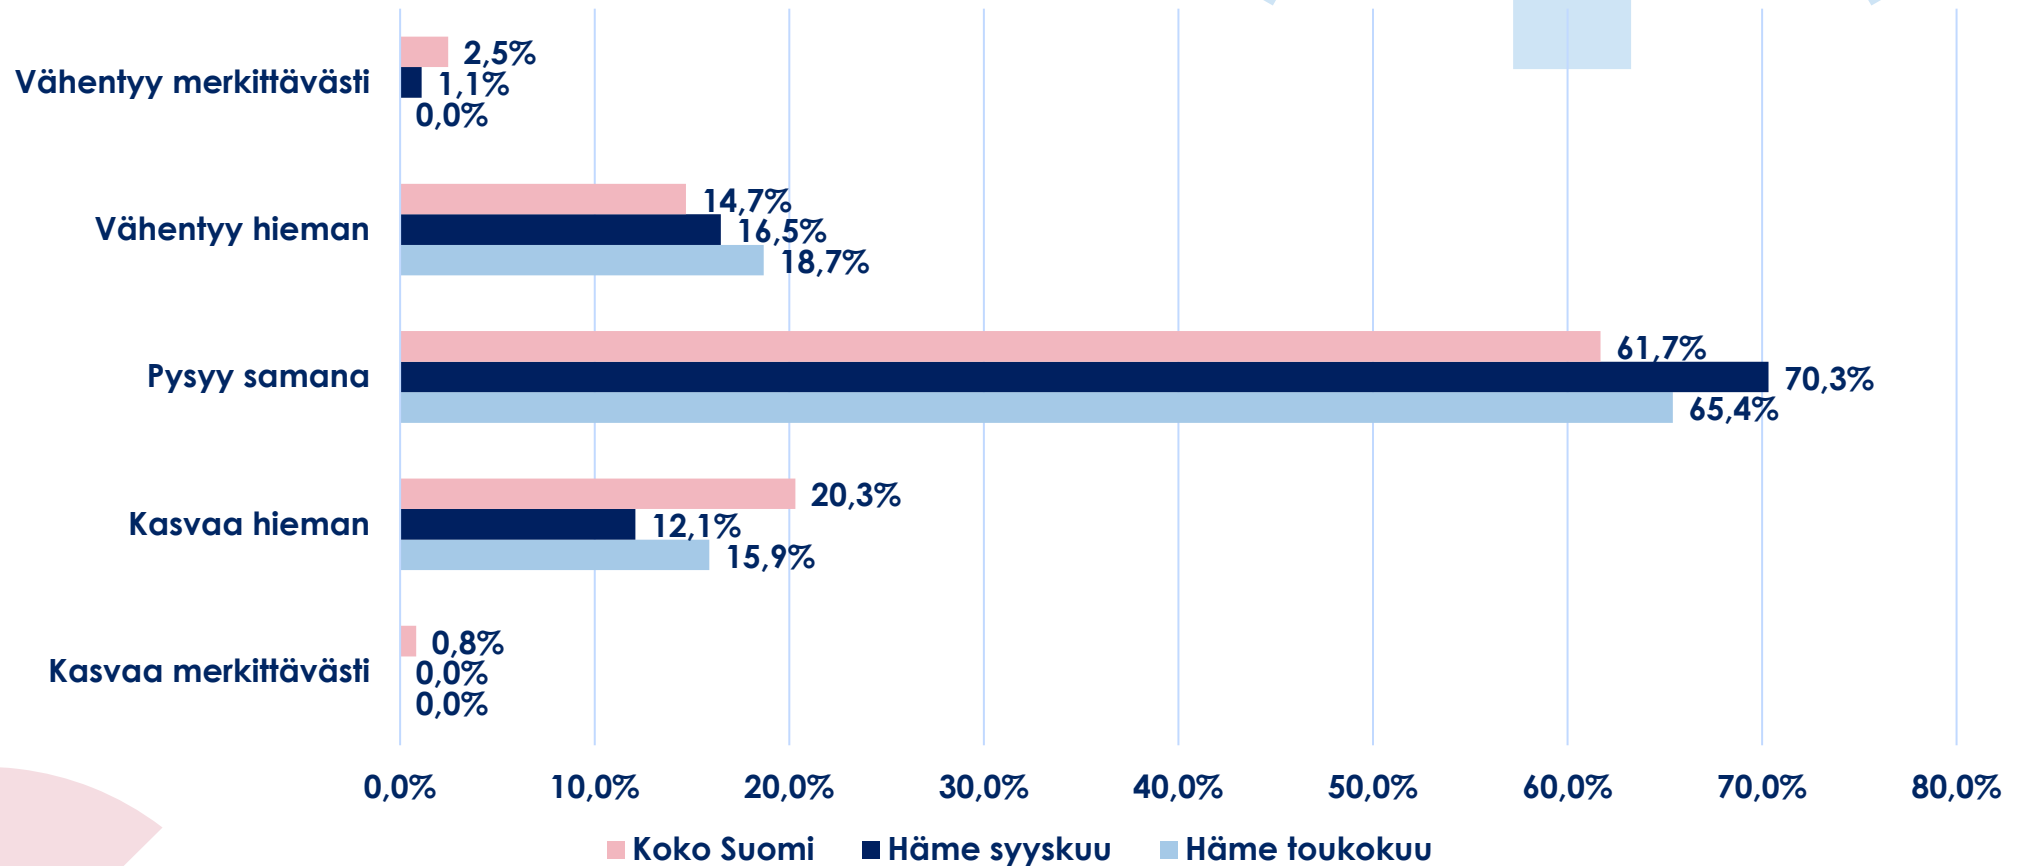

HÄMEEN KAUPPAKAMARI

**Talouskysely
24.-26.9.2024**

Hämeen kauppakamarin alueelta vastanneita yrityksiä oli 91, joista lähes 31 prosenttia on palvelualan yrityksiä ja yli 28 prosenttia on teollisuusyrityksiä. Kyselyyn vastanneet kattavat laajasti koko Hämeen kauppakamarin alueen toimialat. Vastanneista yrityksistä 77 prosenttia työllistää alle 50 henkilöä.

Toimipaikkane henkilöstömäärä tällä hetkellä verrattuna vuoden takaiseen?

Miten työntekijöidenne määrä kehittyi seuraavan kuuden (6) kuukauden aikana?

Toimipaikkanne tilauskanta nyt verrattuna vuoden takaiseen?