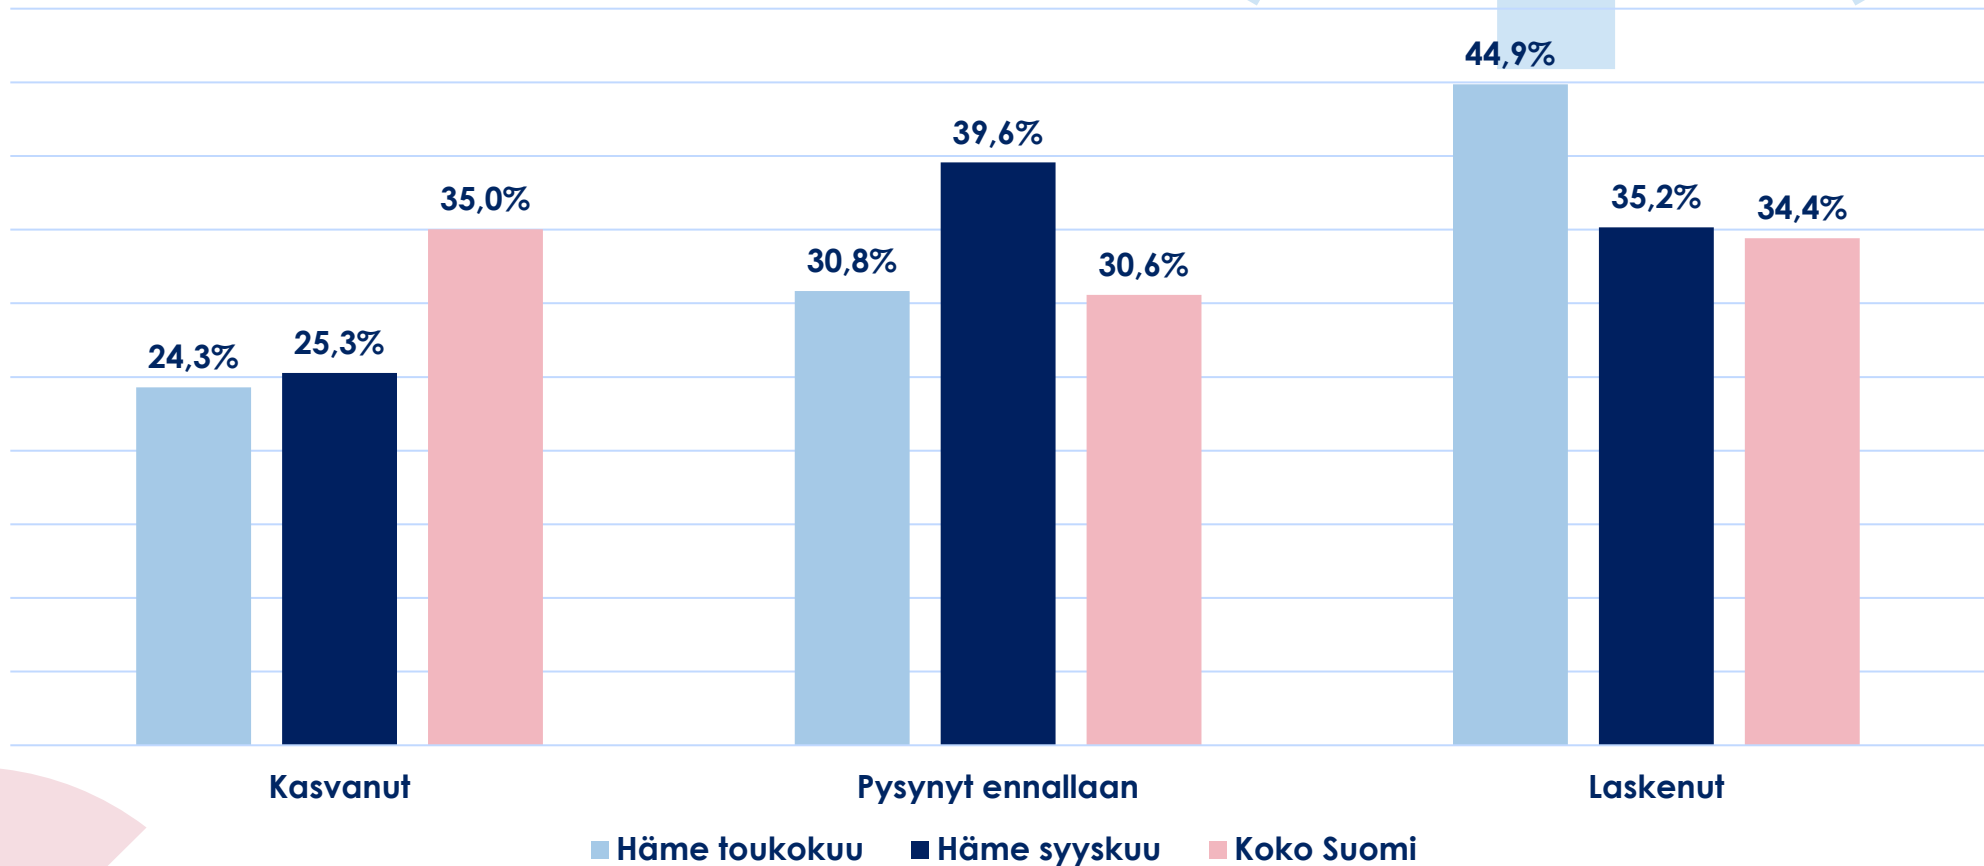

Kuinka toimipaikkanne liikevaihto on kehittynyt kuluvan vuoden aikana verrattuna edelliseen vuoteen?