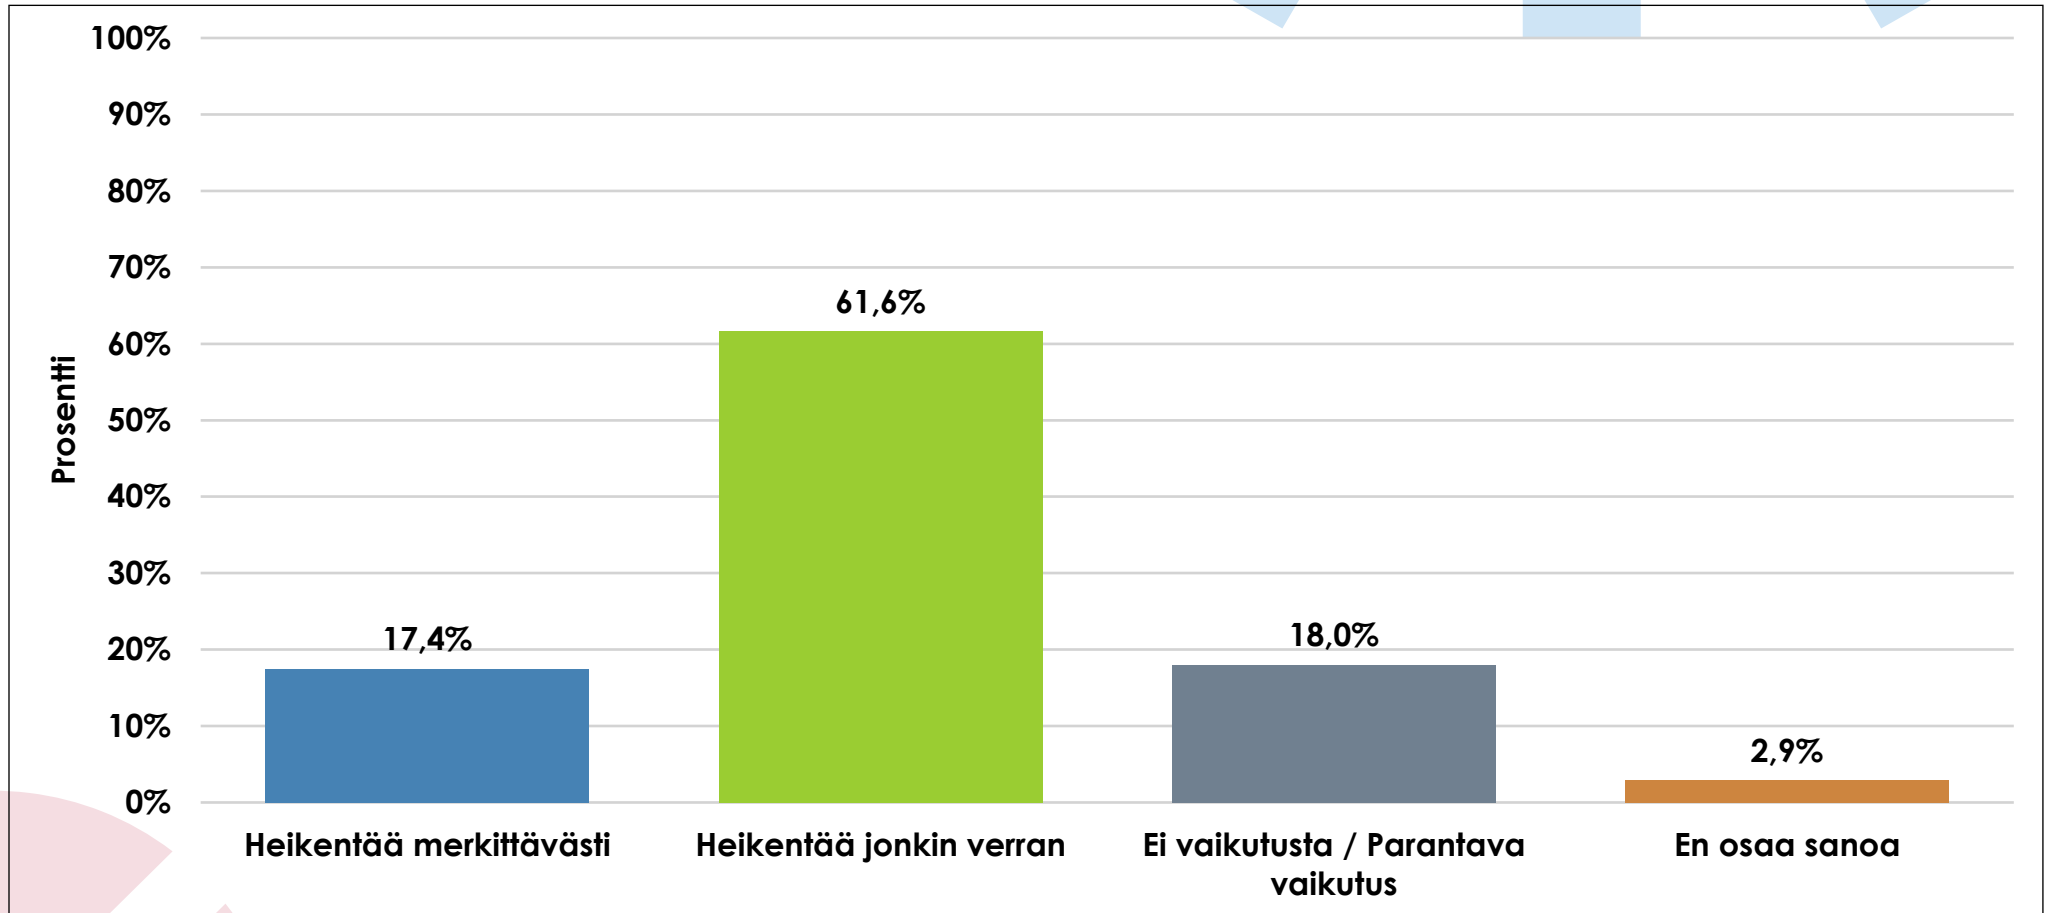

Miten paljon sähkön hinnan nousulla on vaikutusta yrityksenne toimintaan?