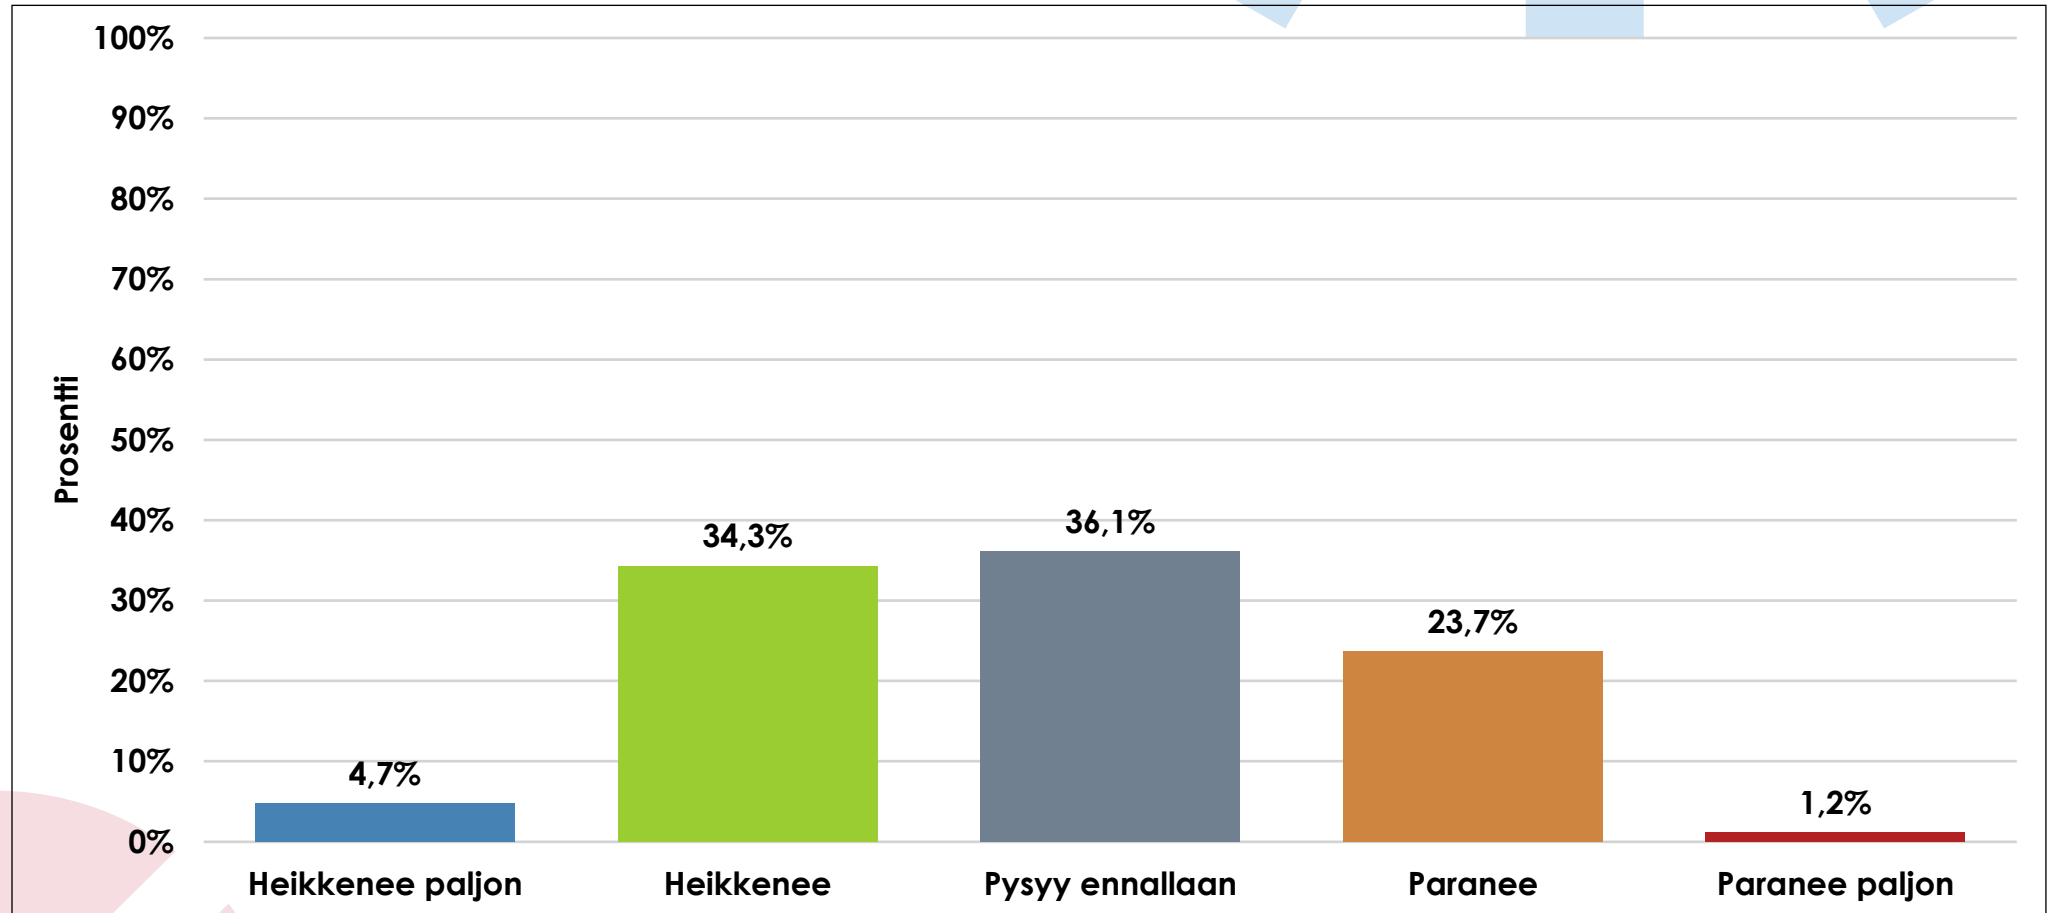

Miten arvelette toimipaikkanne kannattavuuden kehittyvän vuonna 2022 verrattuna vuoteen 2021? (syyskuussa 2022)