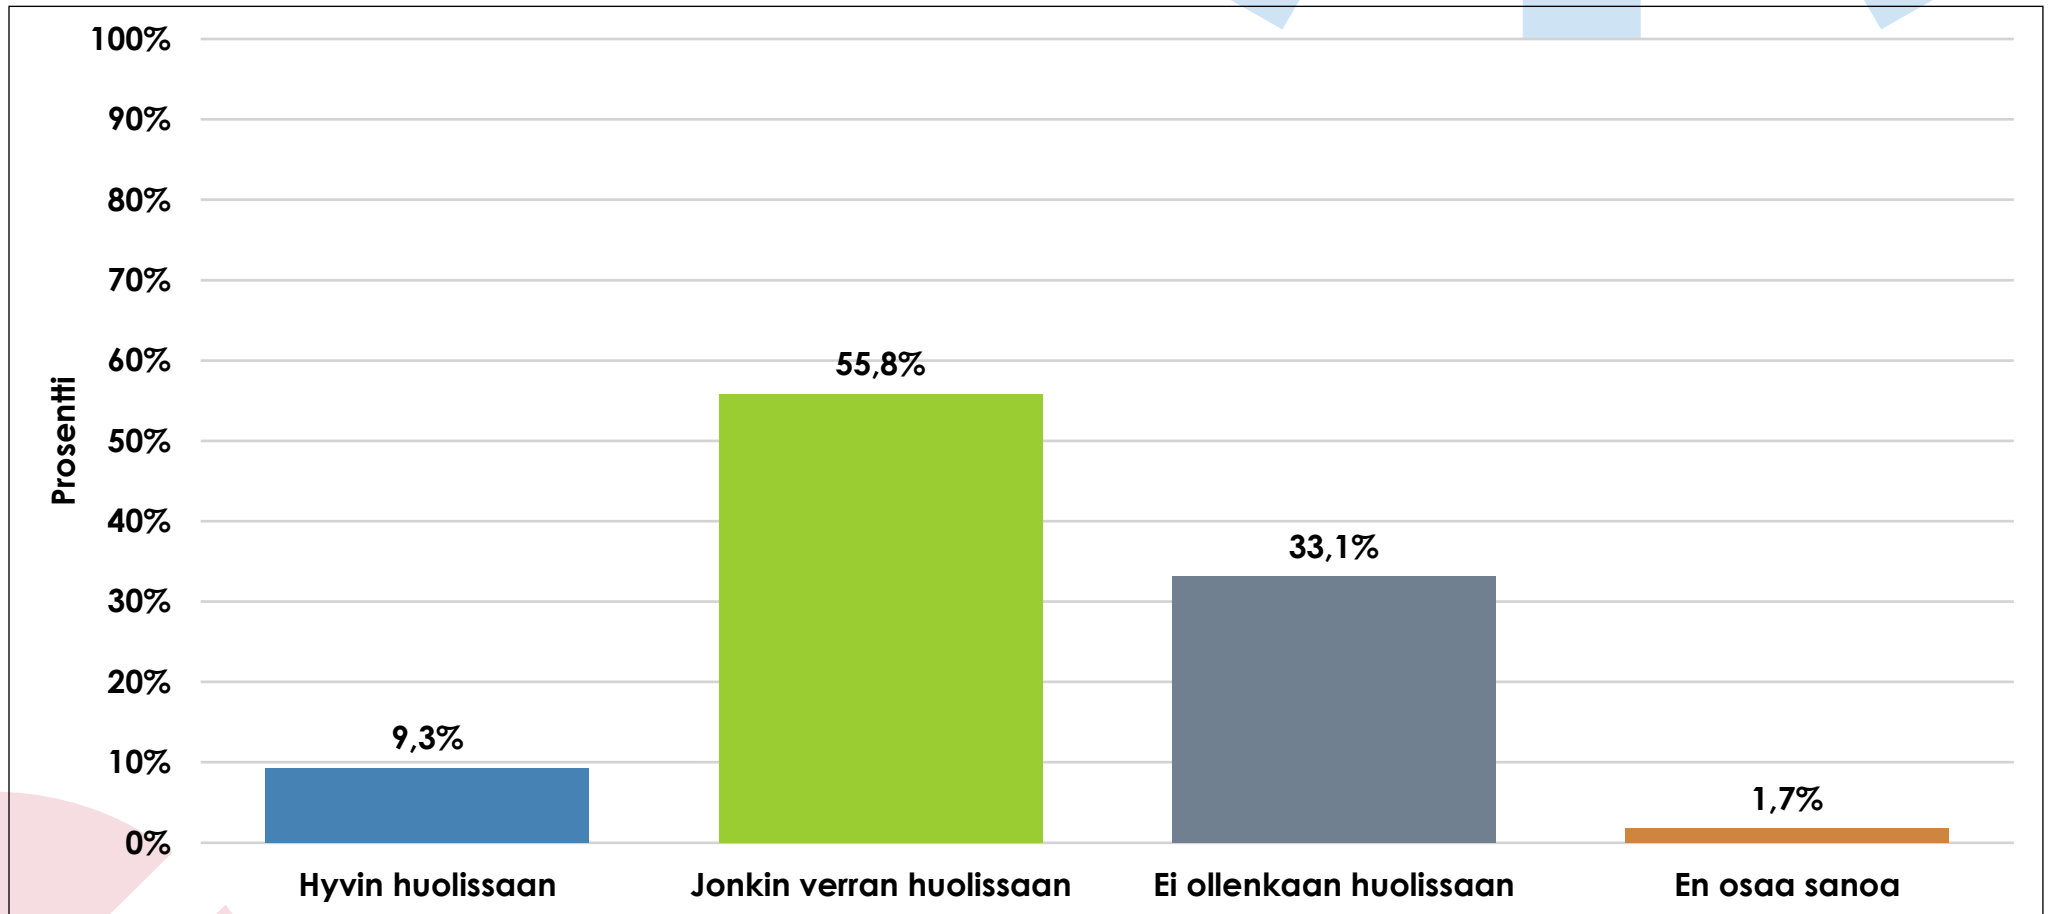

Kuinka huolissaan yrityksenne on korkojen noususta?