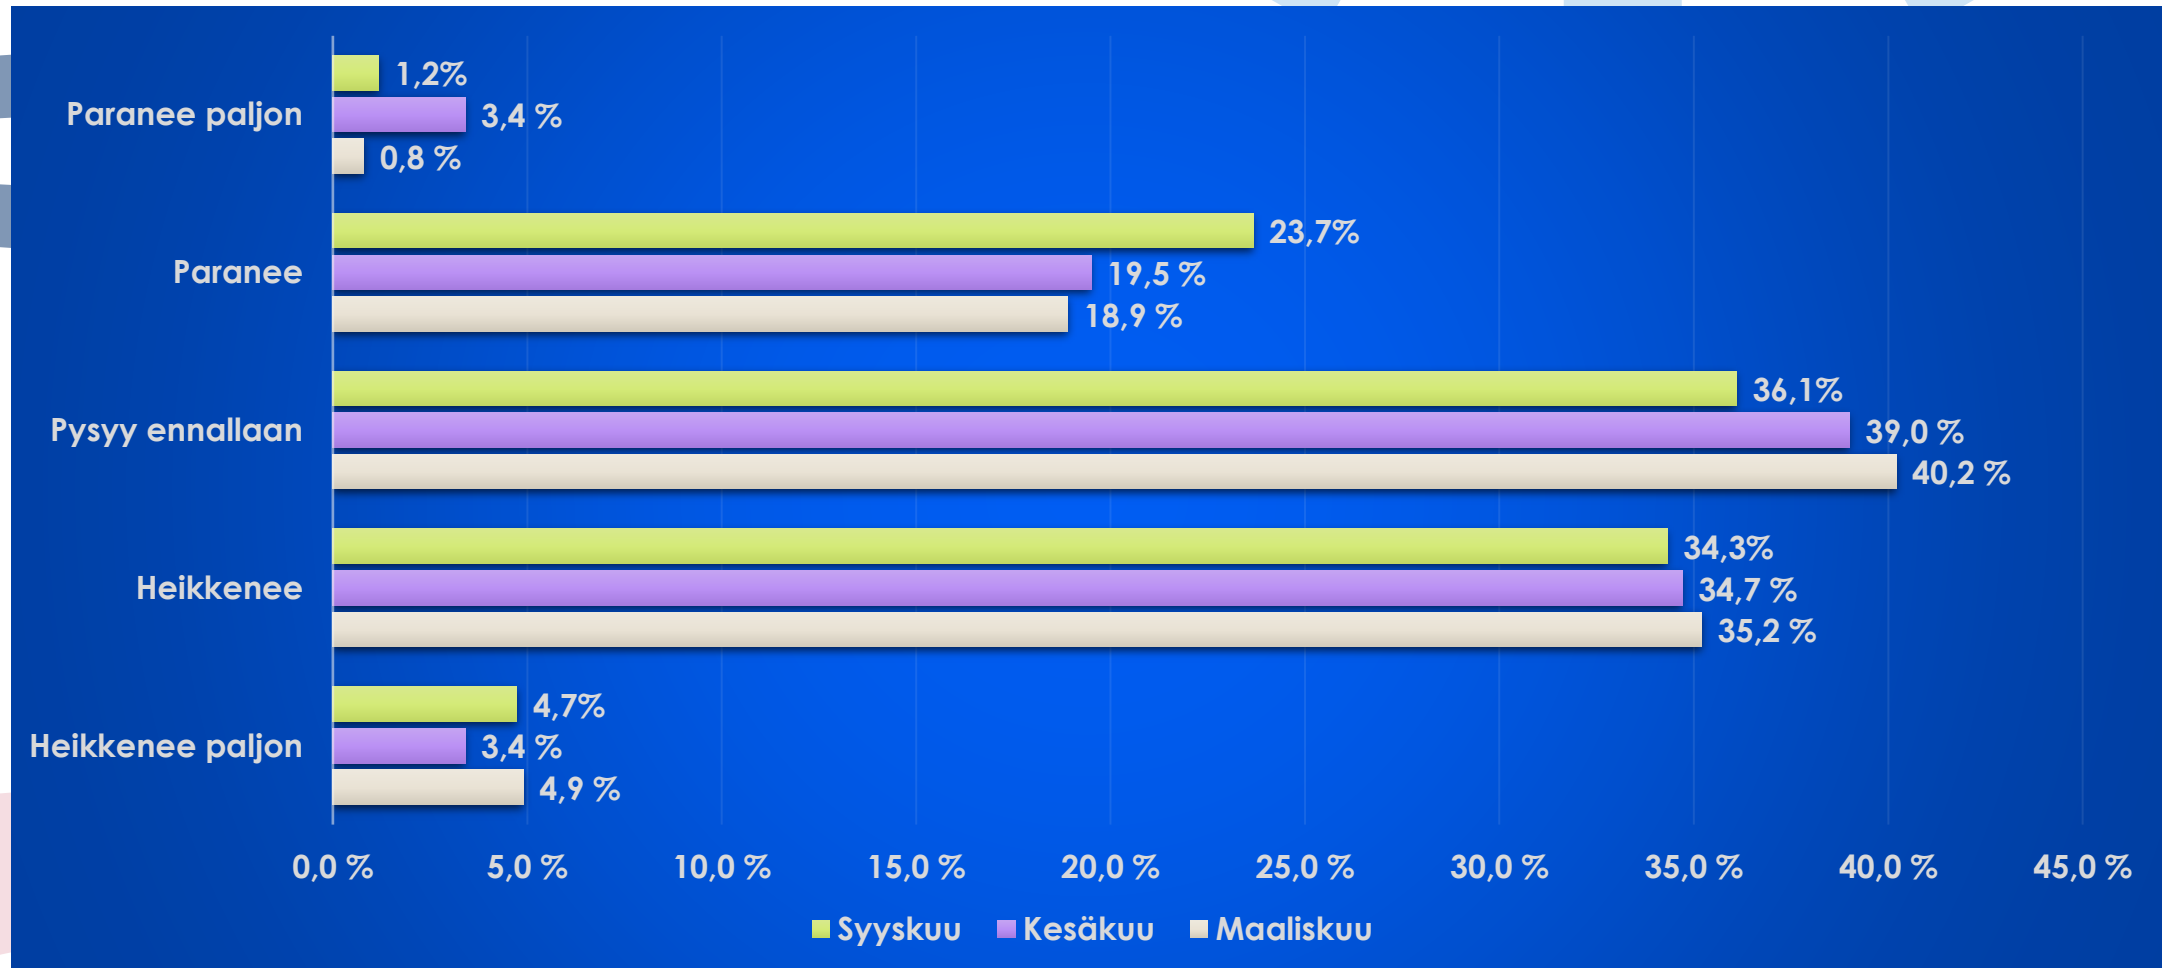

Miten arvelette toimipaikkanne kannattavuuden kehittyvän vuonna 2022 verrattuna vuoteen 2021? (maalis-syyskuu 2022)