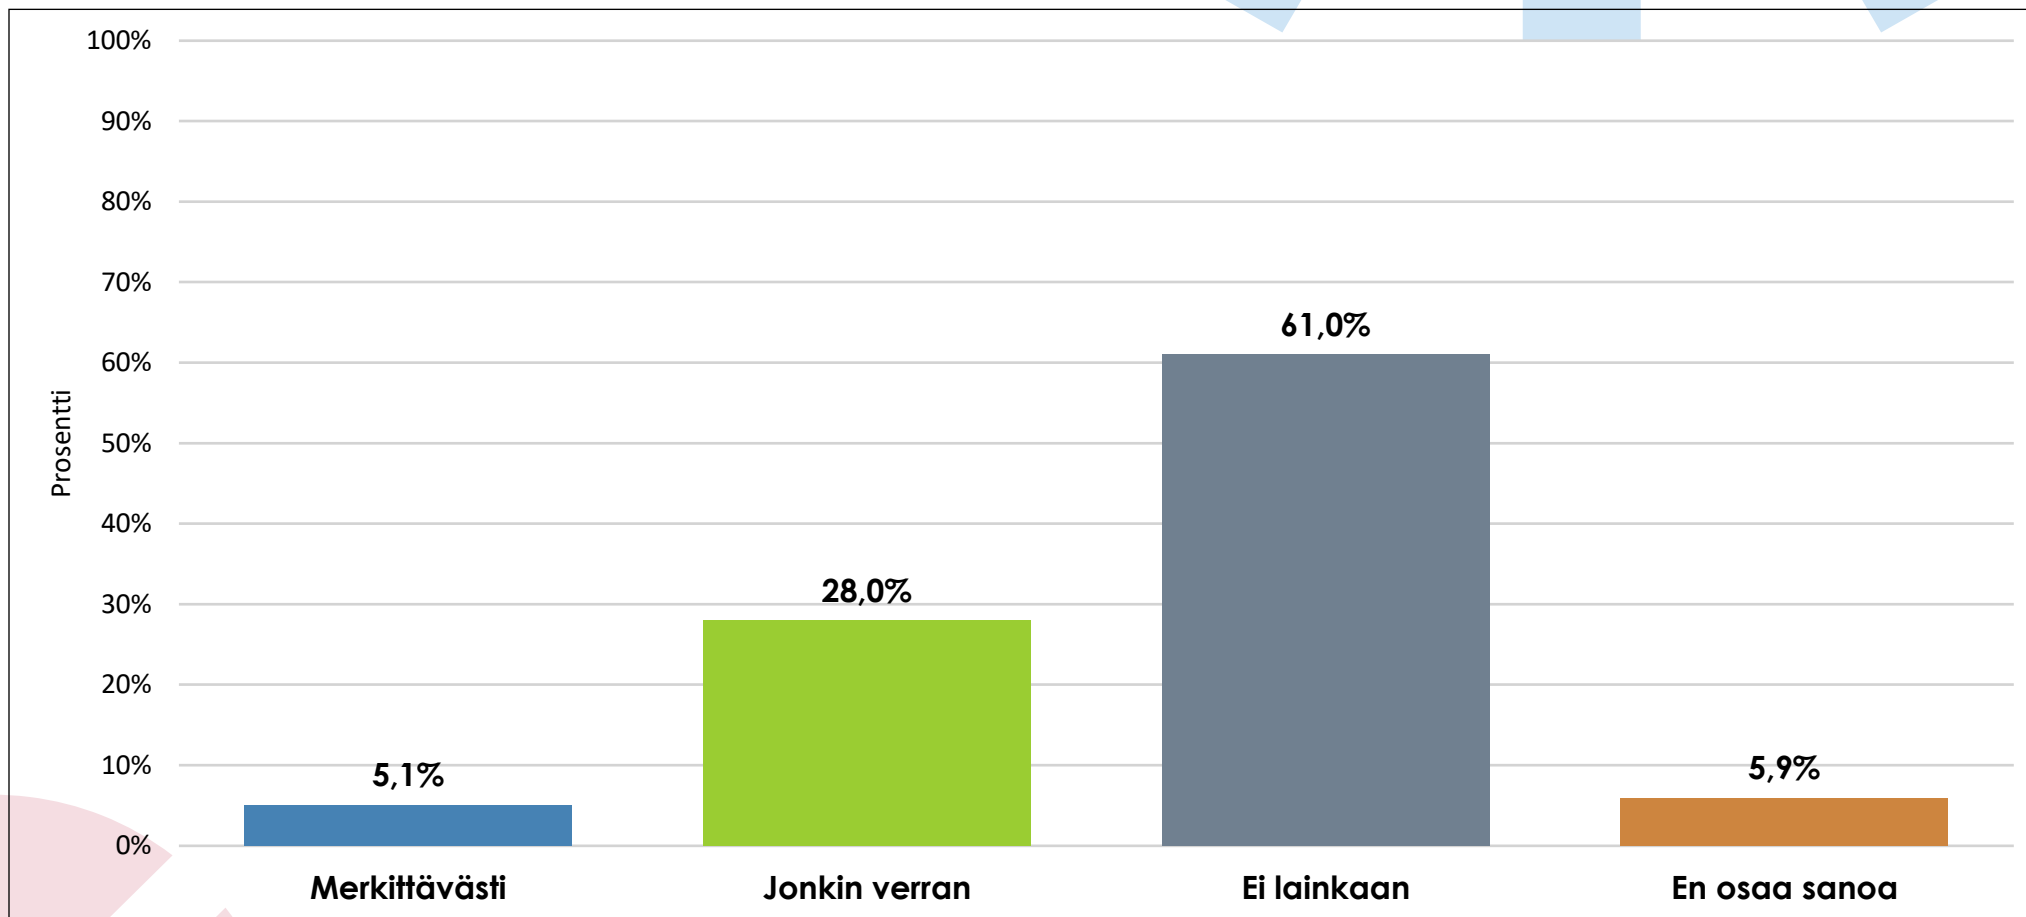

Vaikuttaako Venäjän sota yrityksesi energiaratkaisuihin liittyviin investointeihin?