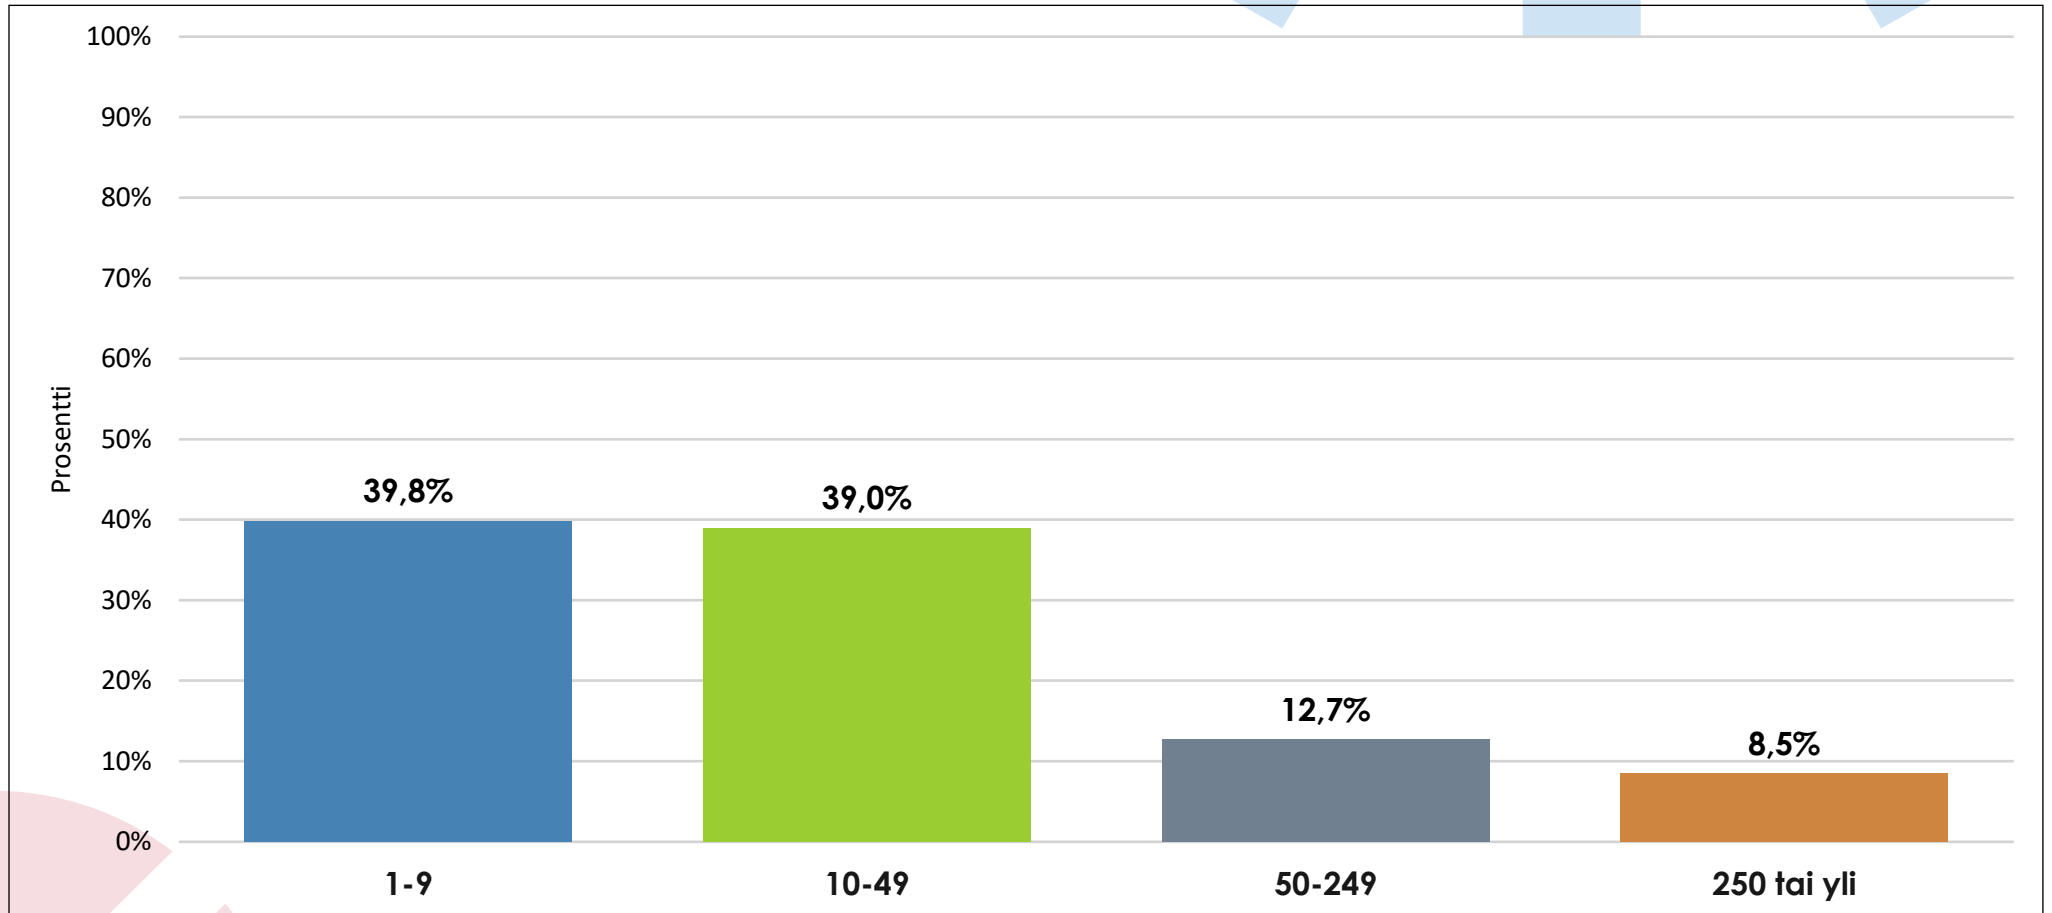

Taustatiedot

Yrityksenne toimiala

Yrityksen henkilöstömäärä

KAUPPAKAMARI

Hämeen kauppakamarin tehtävänä on edistää yritysten toimintaedellytyksiä ja vaikuttaa yhteiskunnalliseen päätöksentekoon yritysten kilpailukyvyn turvaamiseksi. Lisäksi Hämeen kauppakamari edistää alueensa yritysten verkostoitumista ja yhteistyötä sekä tarjoaa jäsenilleen tietoa, palveluja ja kontakteja. Hämeen kauppakamarin toiminta-alueeseen kuuluvat Päijät-Hämeen maakunta, Kanta-Hämeen maakunnasta Hämeenlinnan ja Forssan seutukunnat sekä Pirkanmaalta Kuhmoinen.