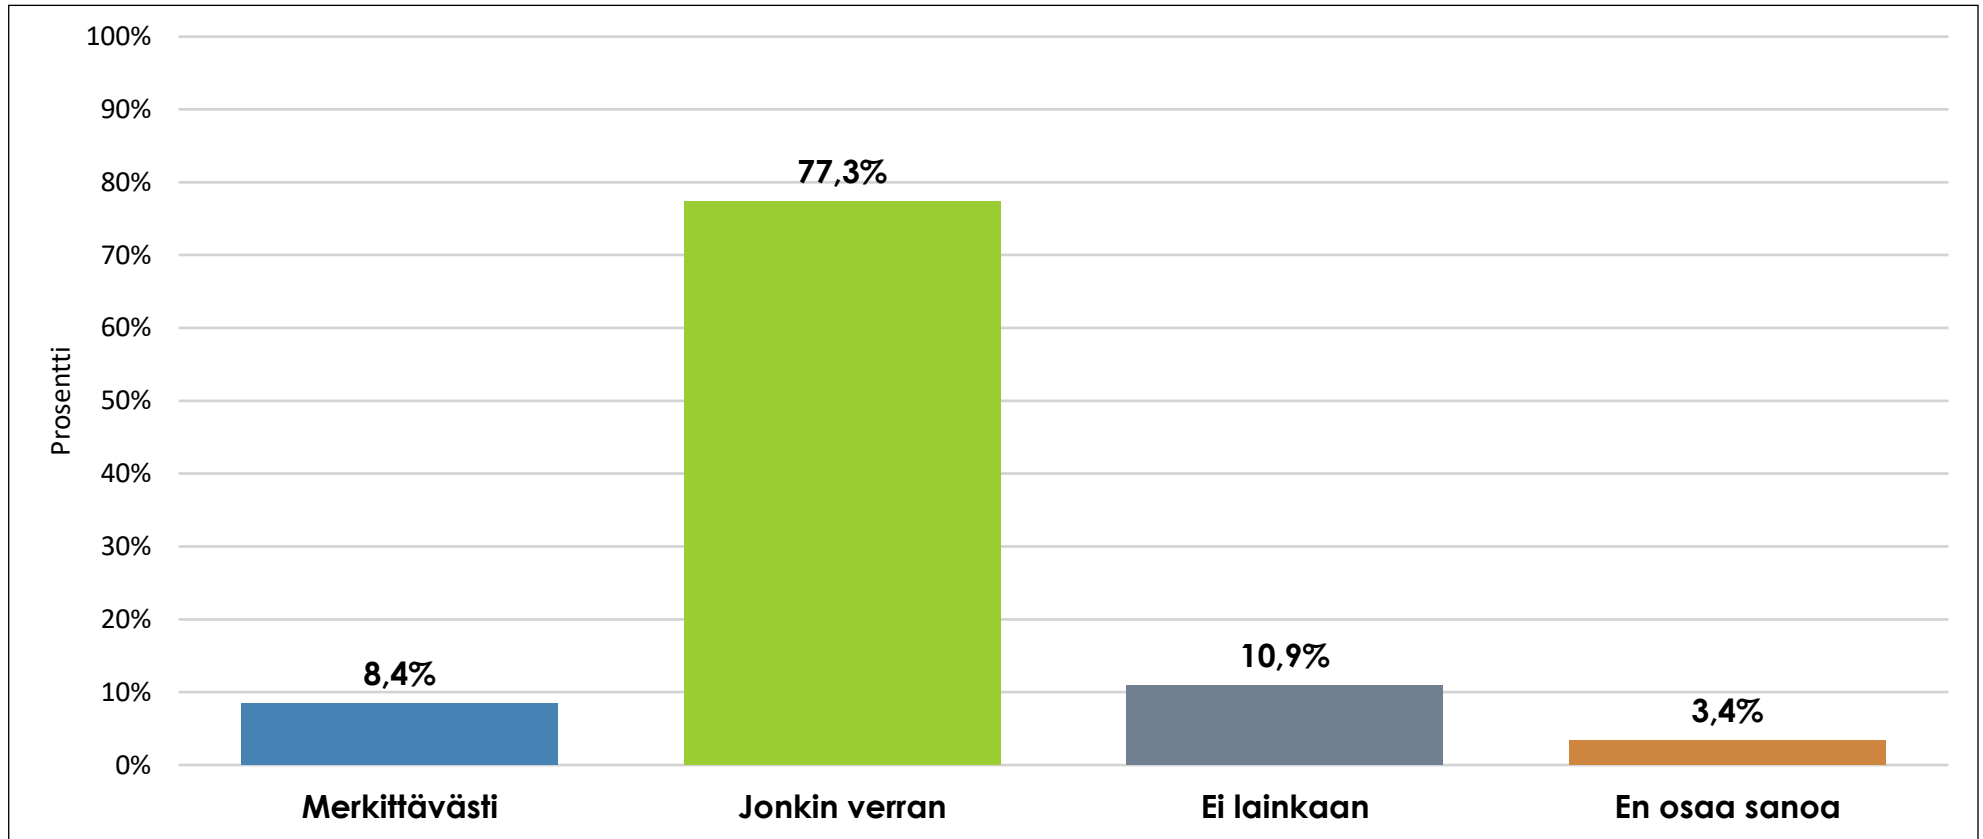

Suunnitteletteko nostavanne myyntihintojanne tuotantokustannusten kallistumisen takia seuraavan 4 kuukauden aikana?