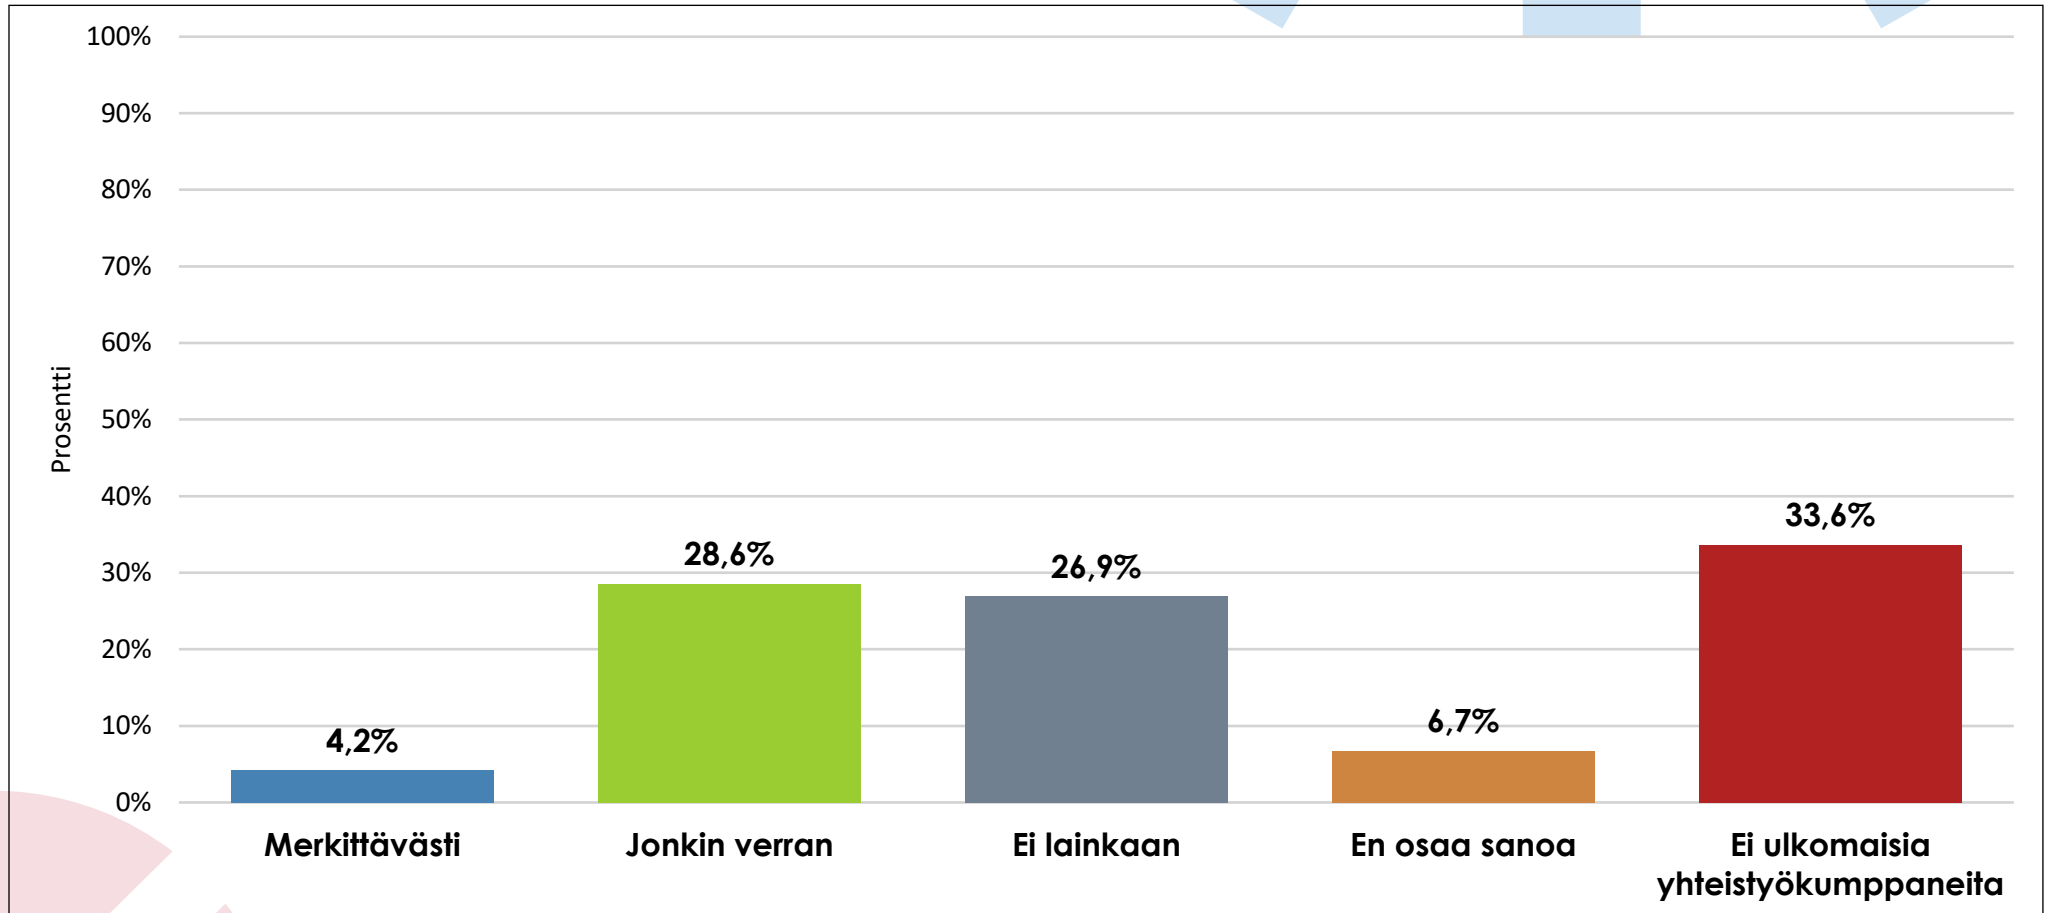

Onko Venäjän Ukrainassa käymä sota vaikeuttanut yhteistyötä ulkomaalaisten sijoittajien ja kumppaneiden kanssa?