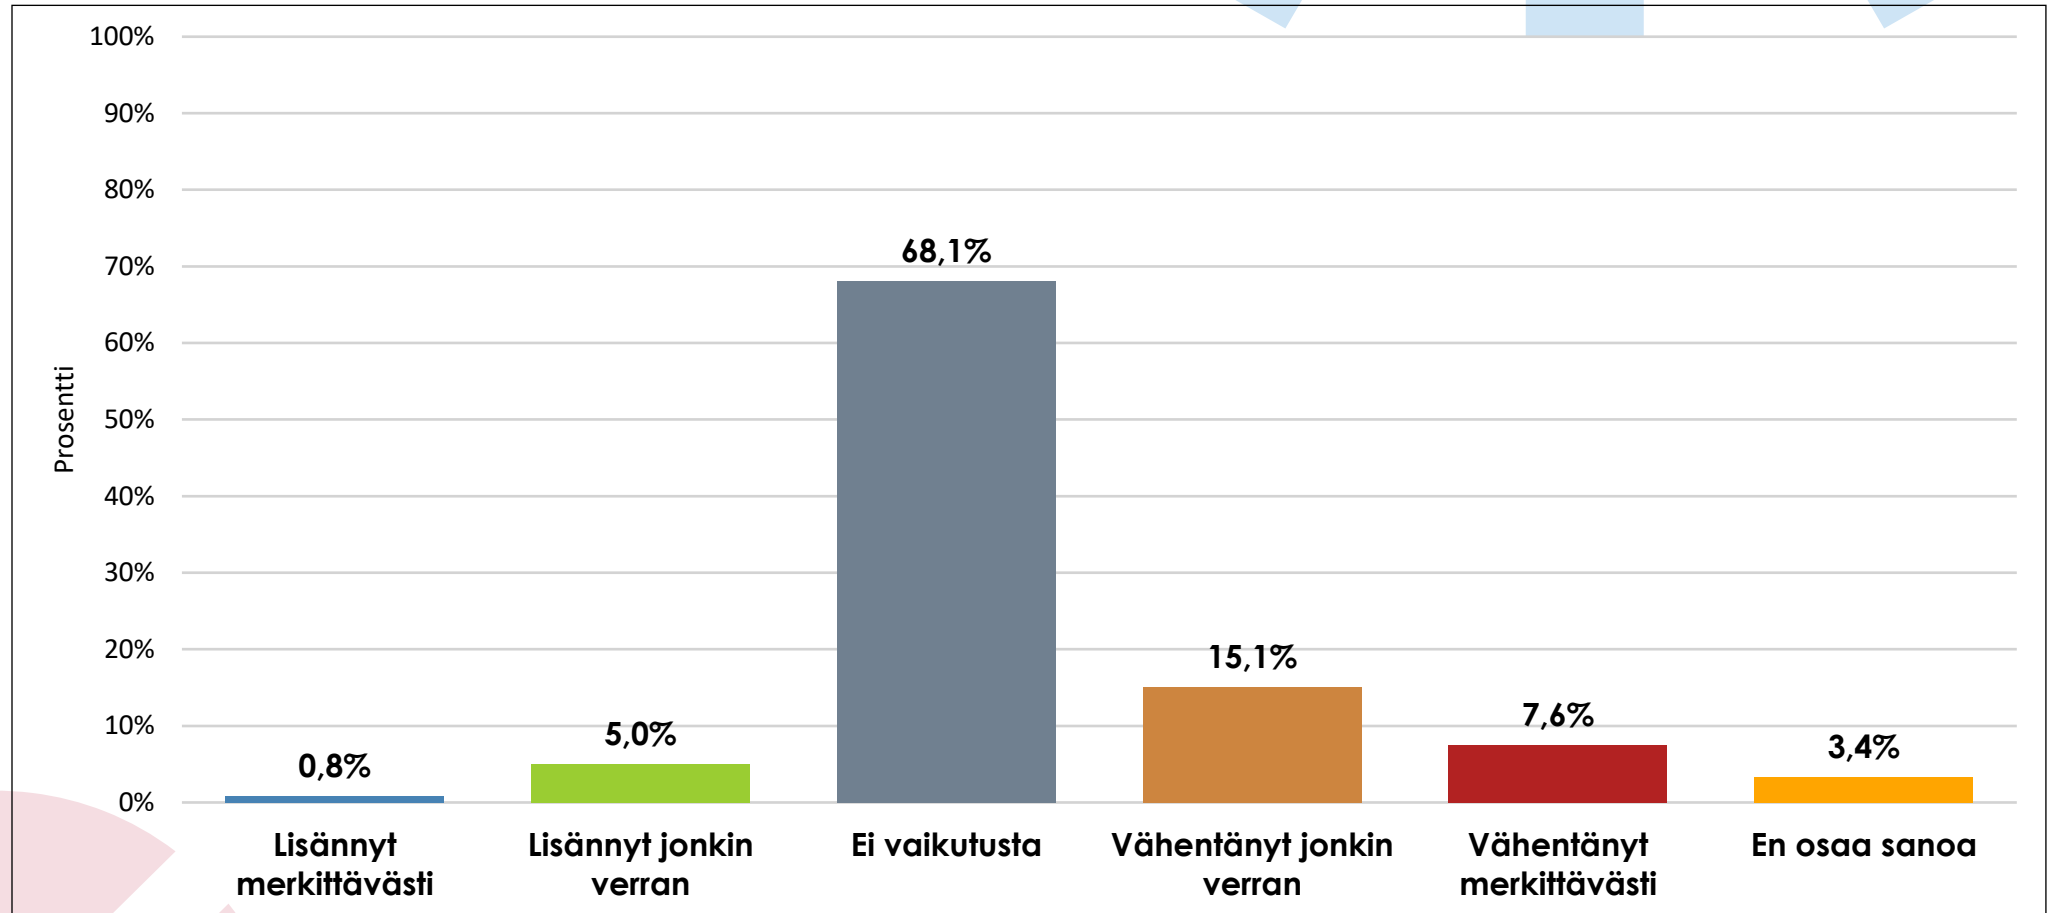

Onko Venäjän sota Ukrainassa vaikuttanut yrityksenne suunnittelemiin investointeihin?