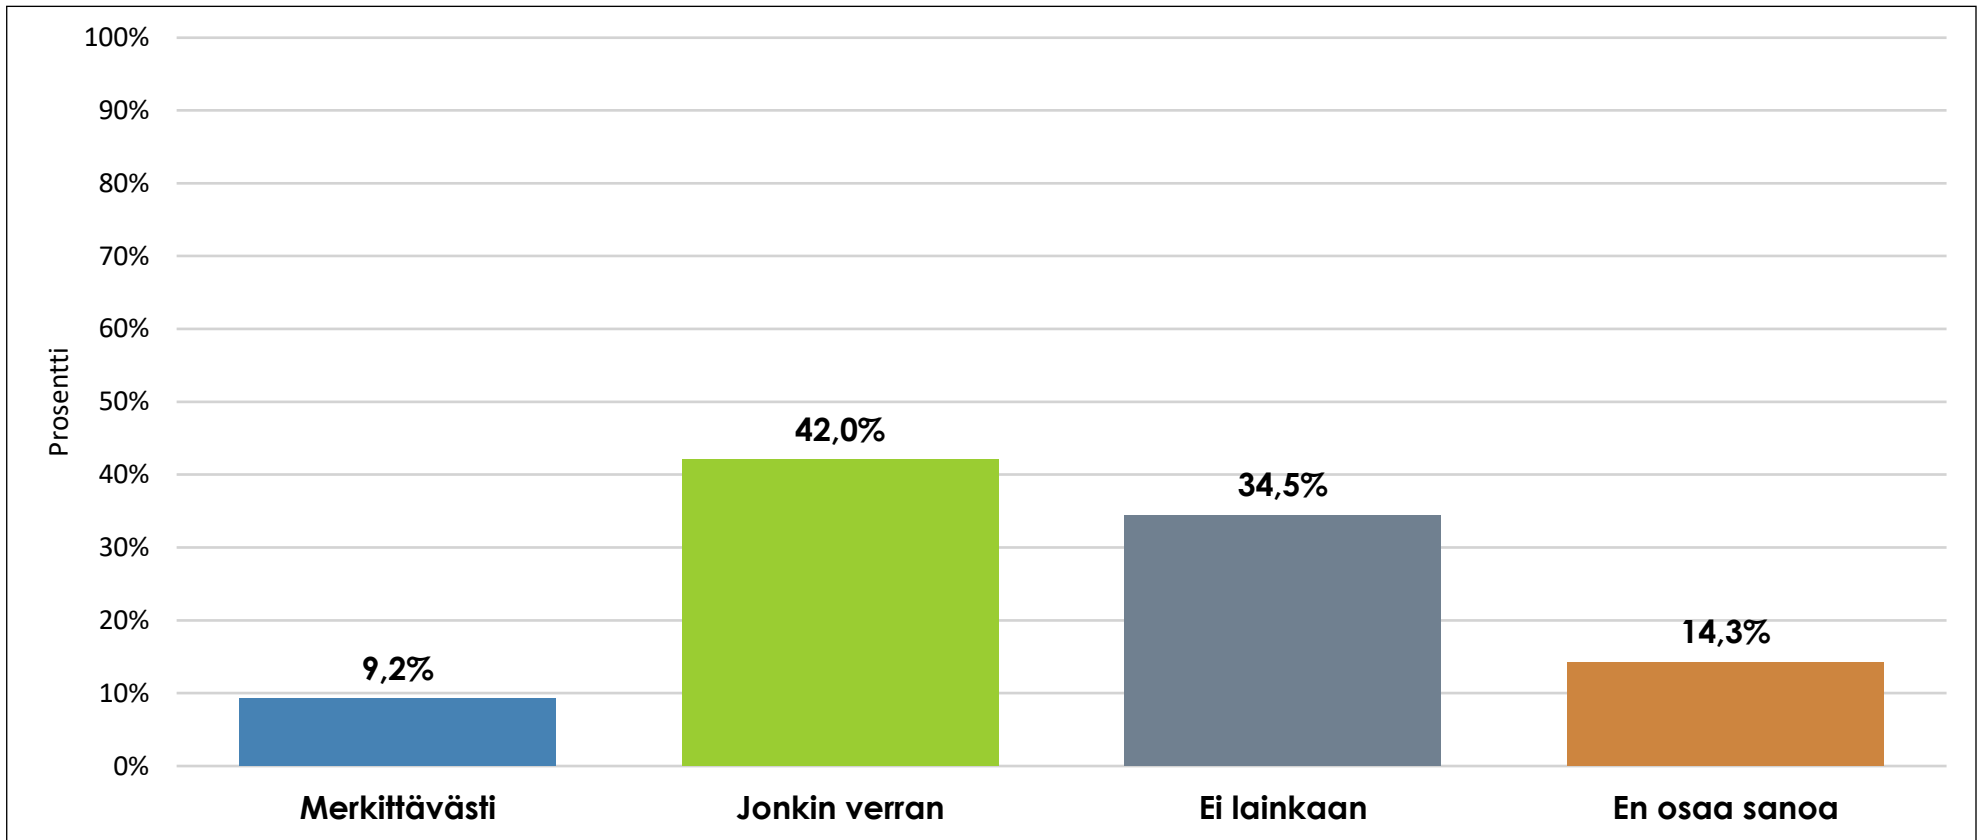

Suomi on ottamassa ensi vuonna käyttöön tutkimus- ja kehitystyön verokannustimen. Kannustimen myötä yritykset saivat vähentää ylimääräisen verovähennyksen T&K-kuluista, mahdollisesti esimerkiksi henkilökuluista ja alihankintakuluista. Lisäisikö tällainen T&K-verokannustin yrityksenne T&K-toimintaa?