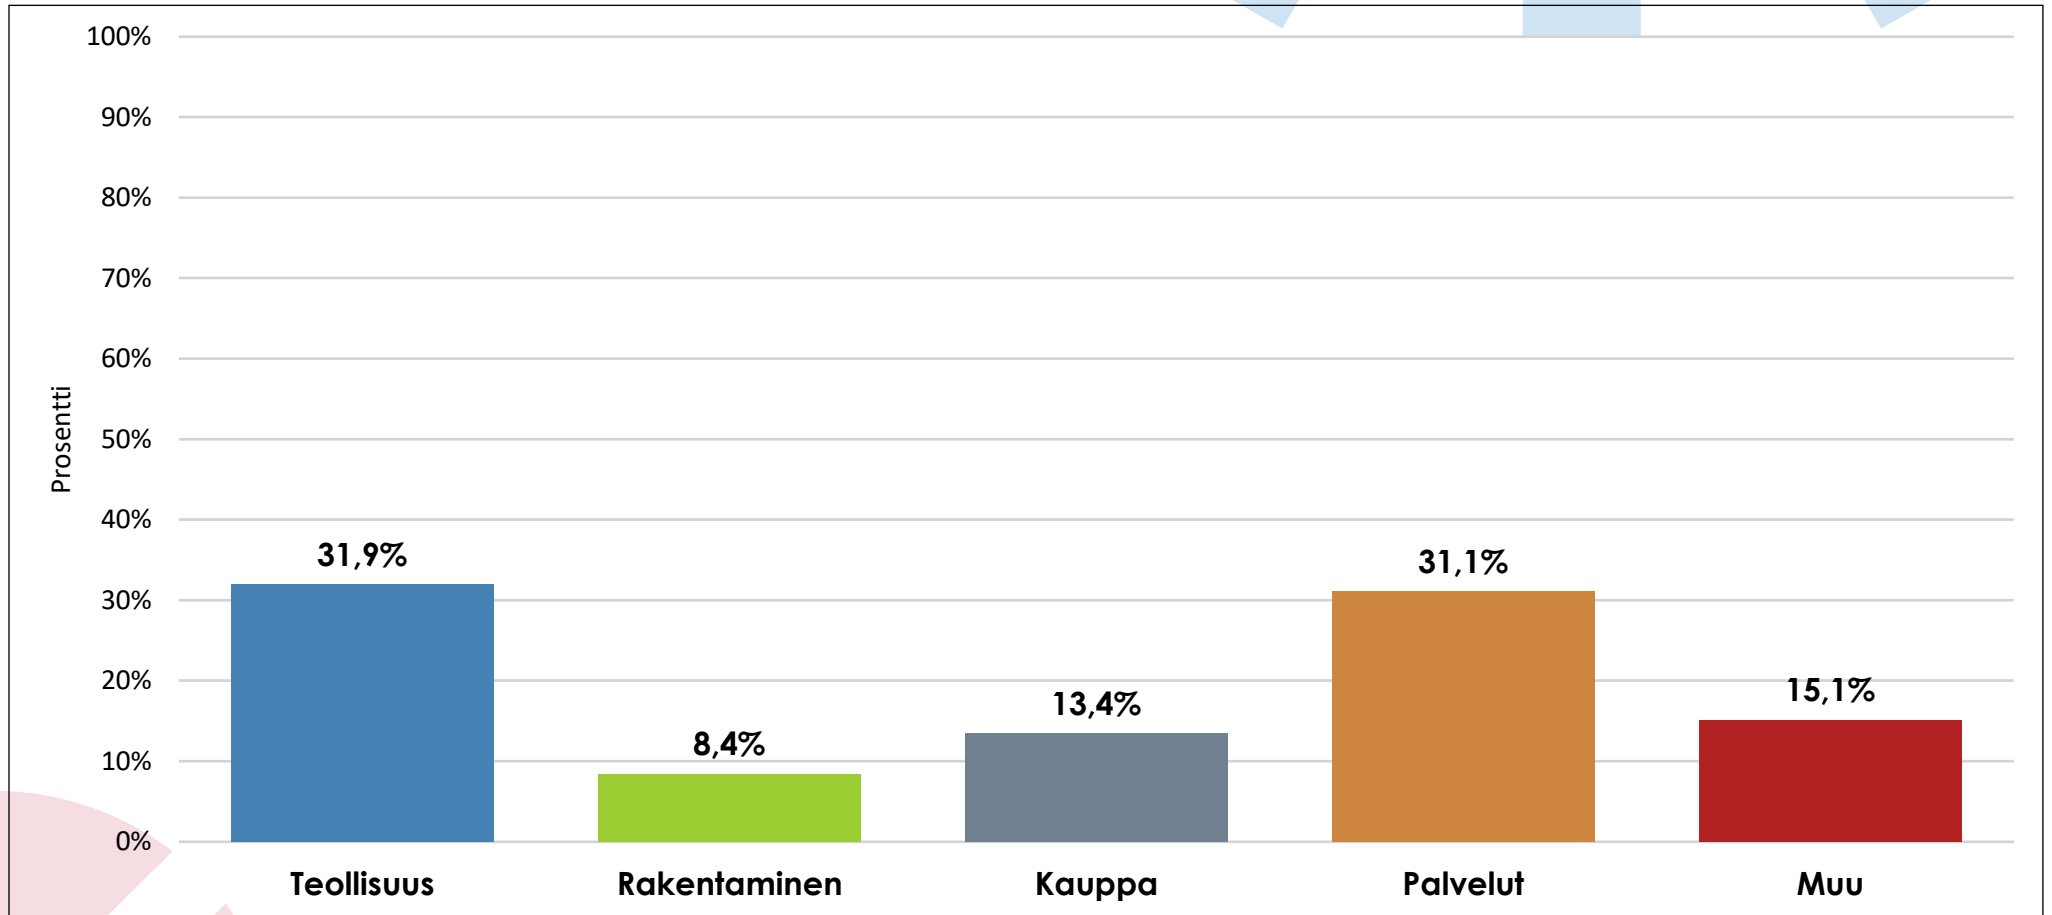

Taustatiedot

Yrityksenne toimiala

Yrityksen henkilöstömäärä

KAUPPAKAMARI

Hämeen kauppakamarin tehtävänä on edistää yritysten toimintaedellytyksiä ja vaikuttaa yhteiskunnalliseen päätöksentekoon yritysten kilpailukyvyn turvaamiseksi. Lisäksi Hämeen kauppakamari edistää alueensa yritysten verkostoitumista ja yhteistyötä sekä tarjoaa jäsenilleen tietoa, palveluja ja kontakteja. Hämeen kauppakamarin toiminta-alueeseen kuuluvat Päijät-Hämeen maakunta, Kanta-Hämeen maakunnasta Hämeenlinnan ja Forssan seutukunnat sekä Pirkanmaalta Kuhmoinen.