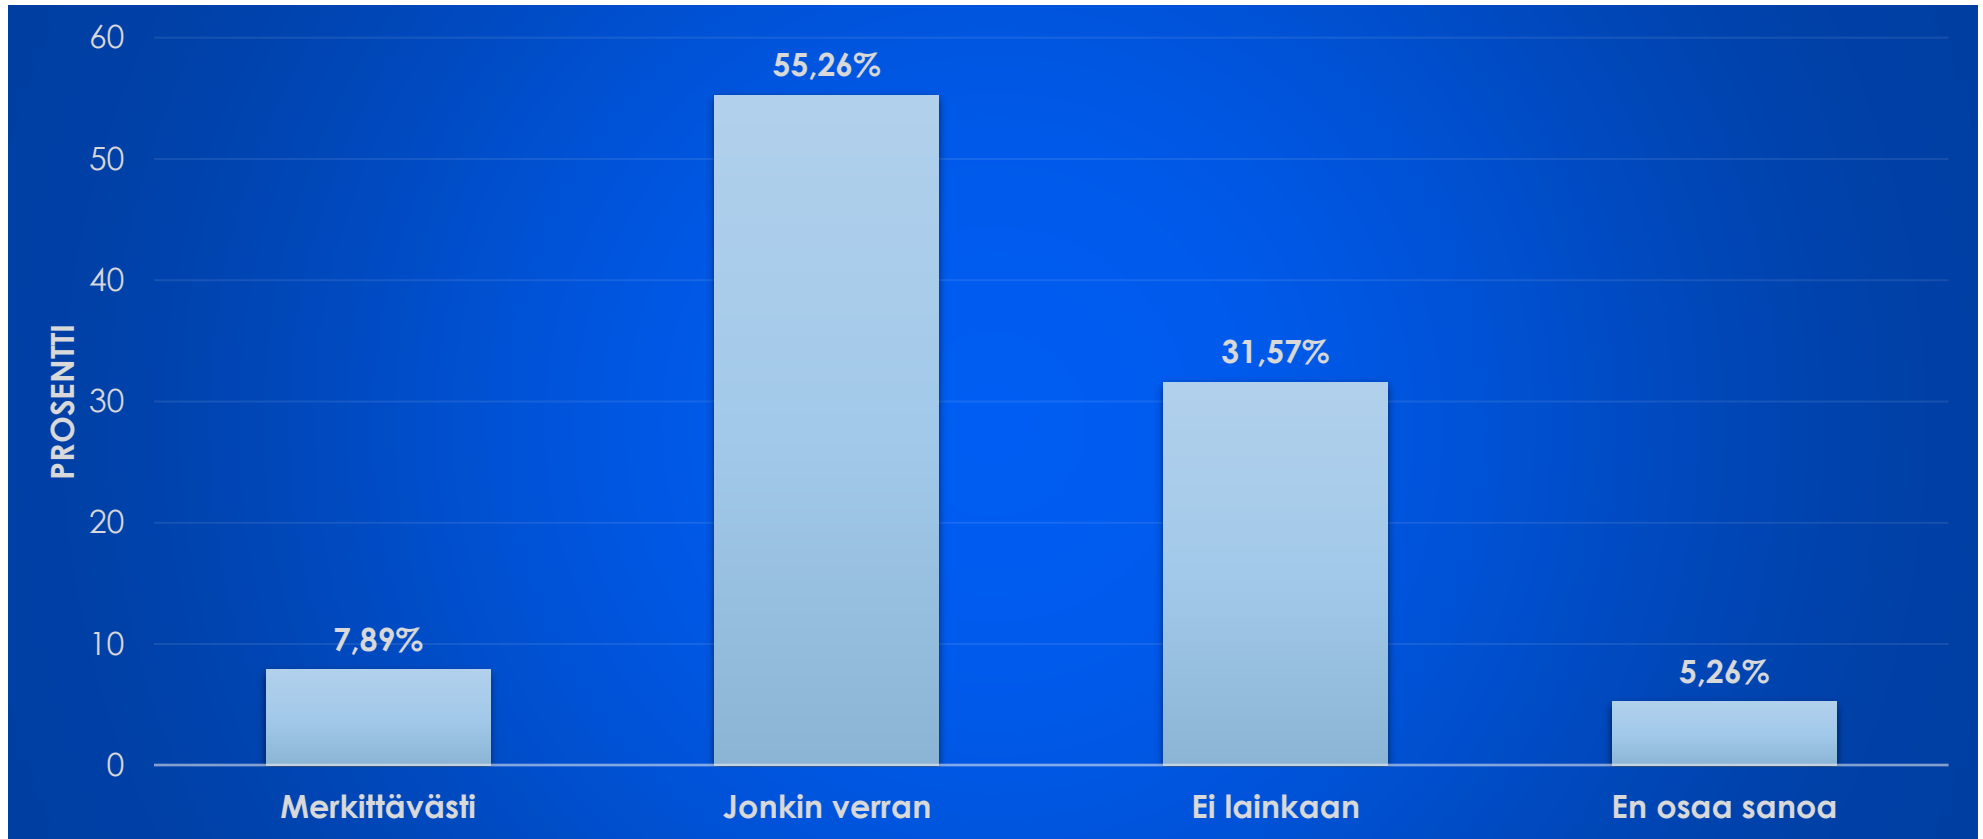

Suomi on ottamassa ensi vuonna käyttöön tutkimus- ja kehitystyön verokannustimen. Kannustimen myötä yritykset saivat vähentää ylimääräisen verovähennyksen T&K-kuluista, mahdollisesti esimerkiksi henkilökuluista ja alihankintakuluista. Lisäisikö tällainen T&K-verokannustin yrityksenne T&K-toimintaa? (Toimiala teollisuus)