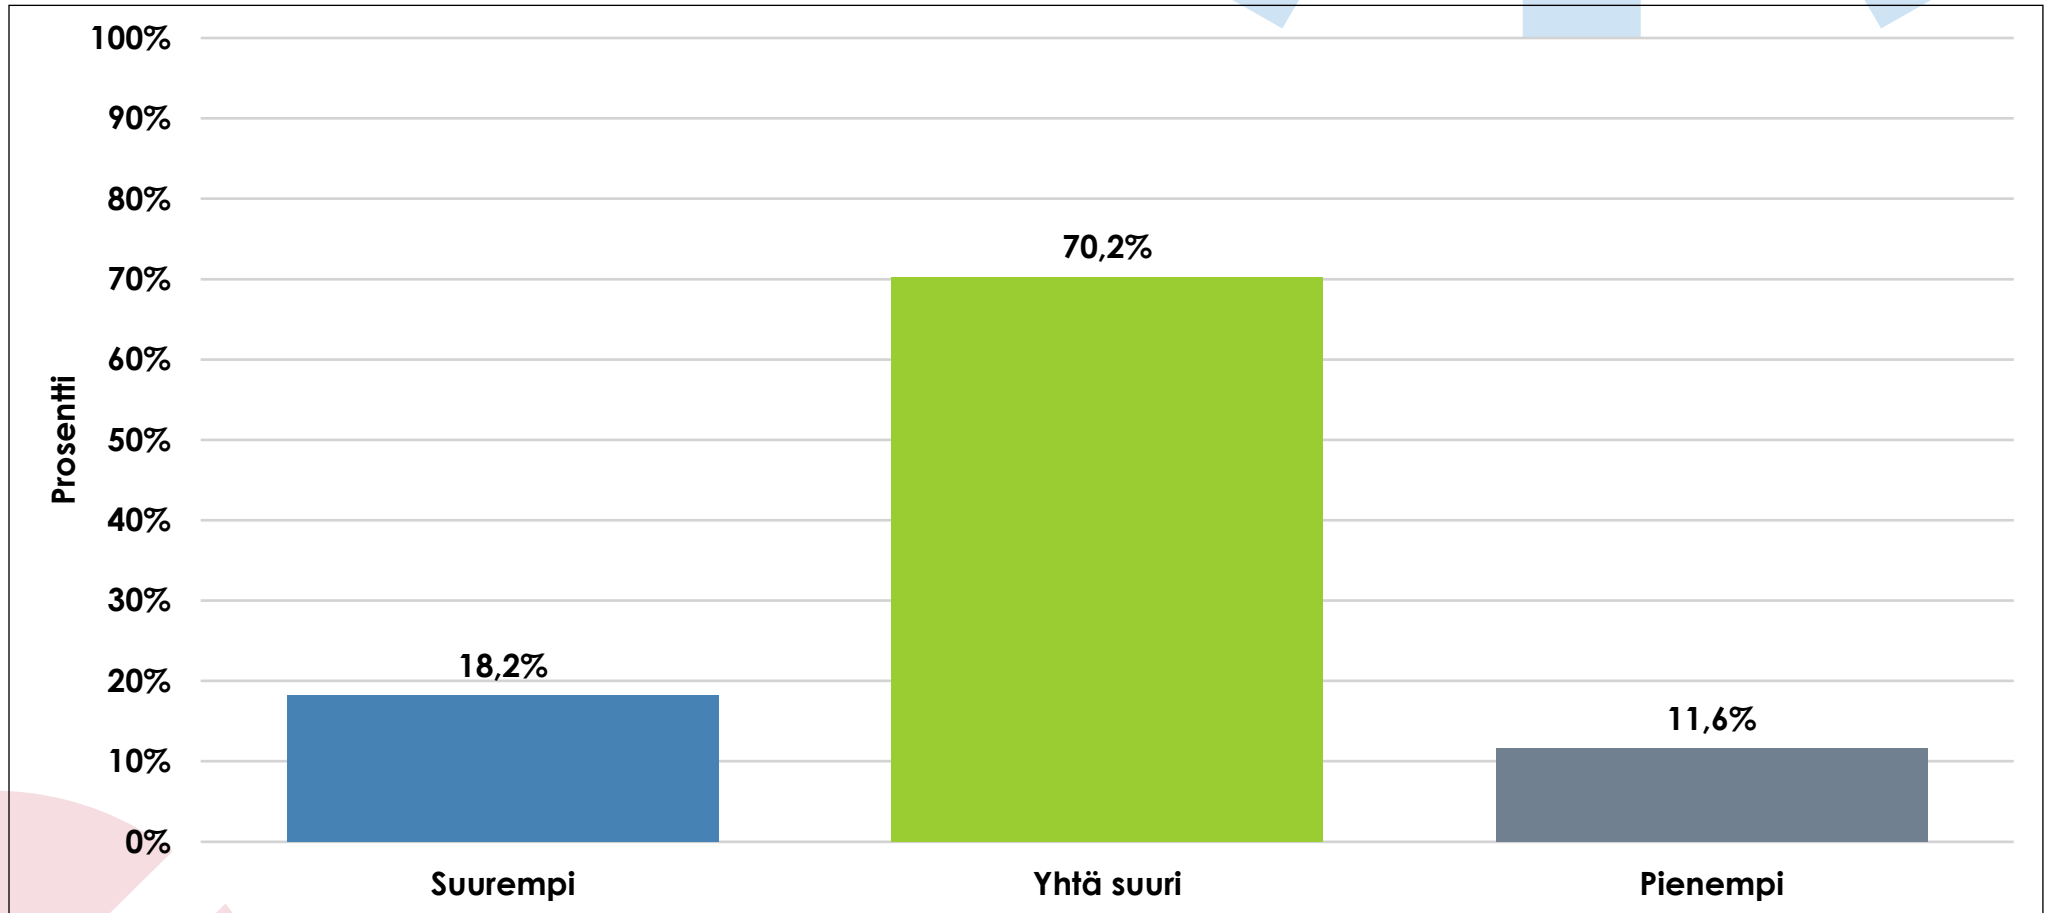

Toimipaikkanne henkilöstömäärä on vuonna 2022 verrattuna vuoteen 2021