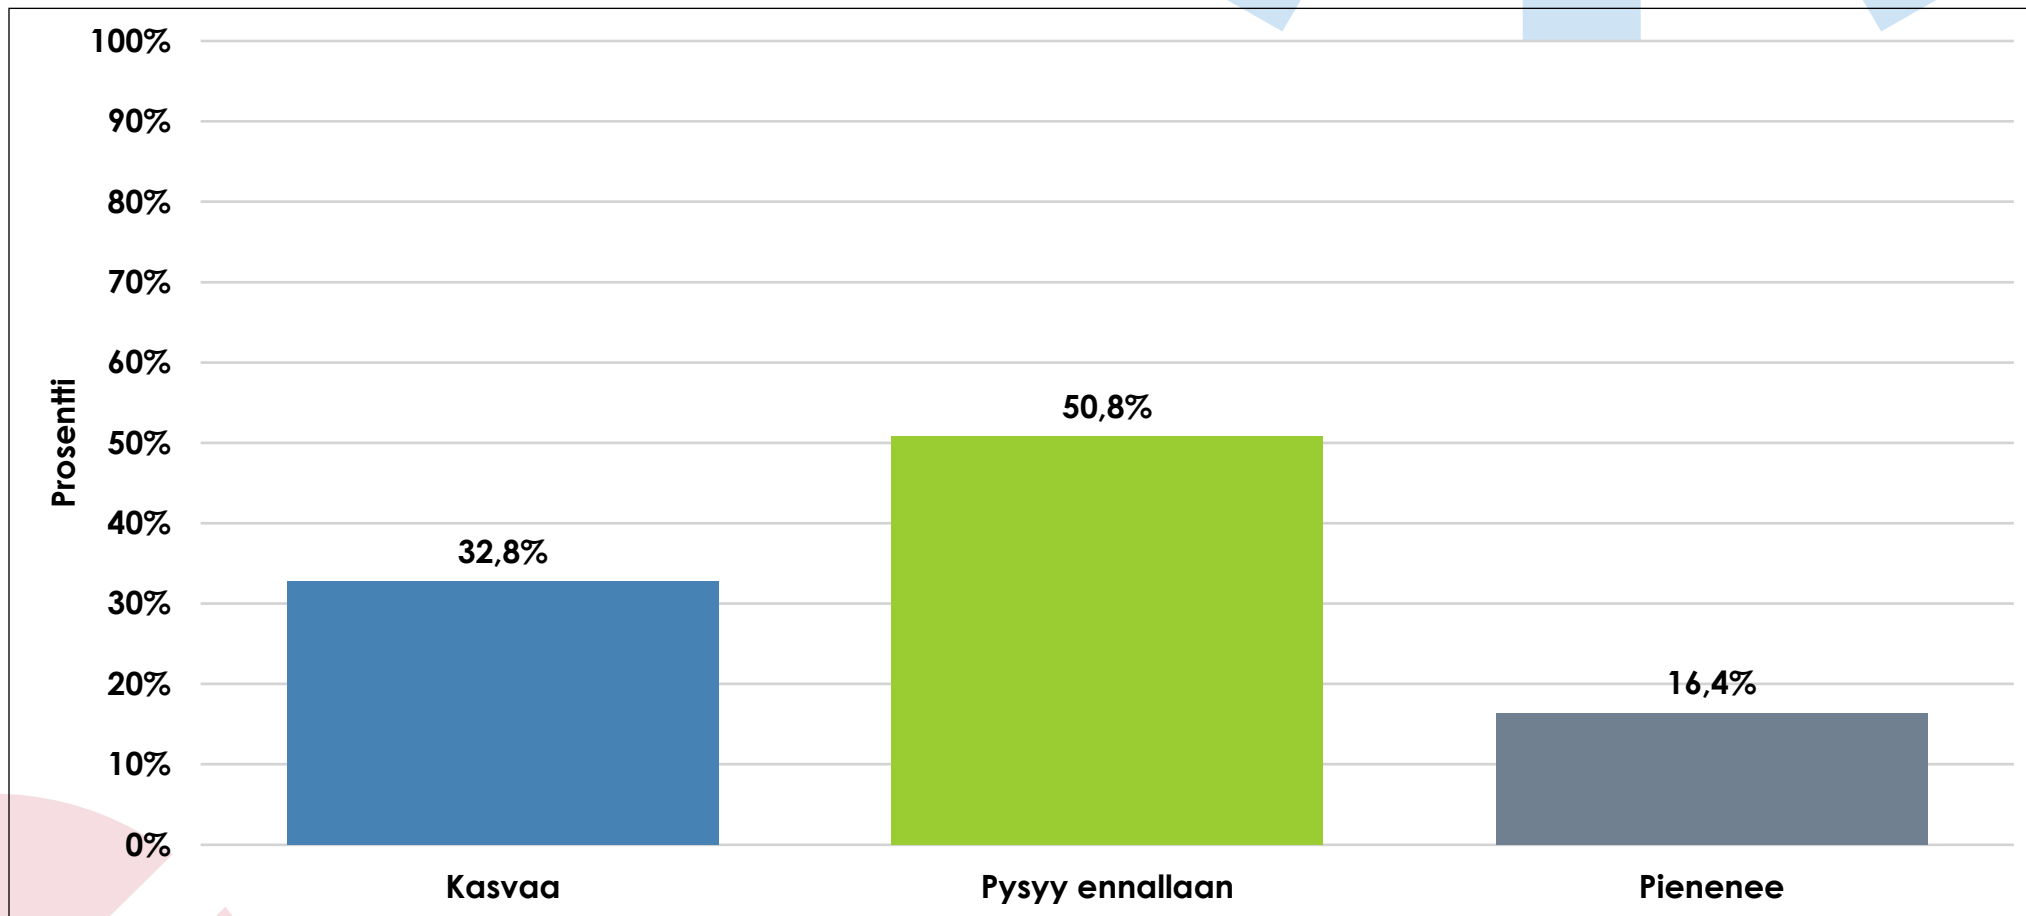

Toimipaikkanne liikevaihto seuraavien kuuden kuukauden aikana