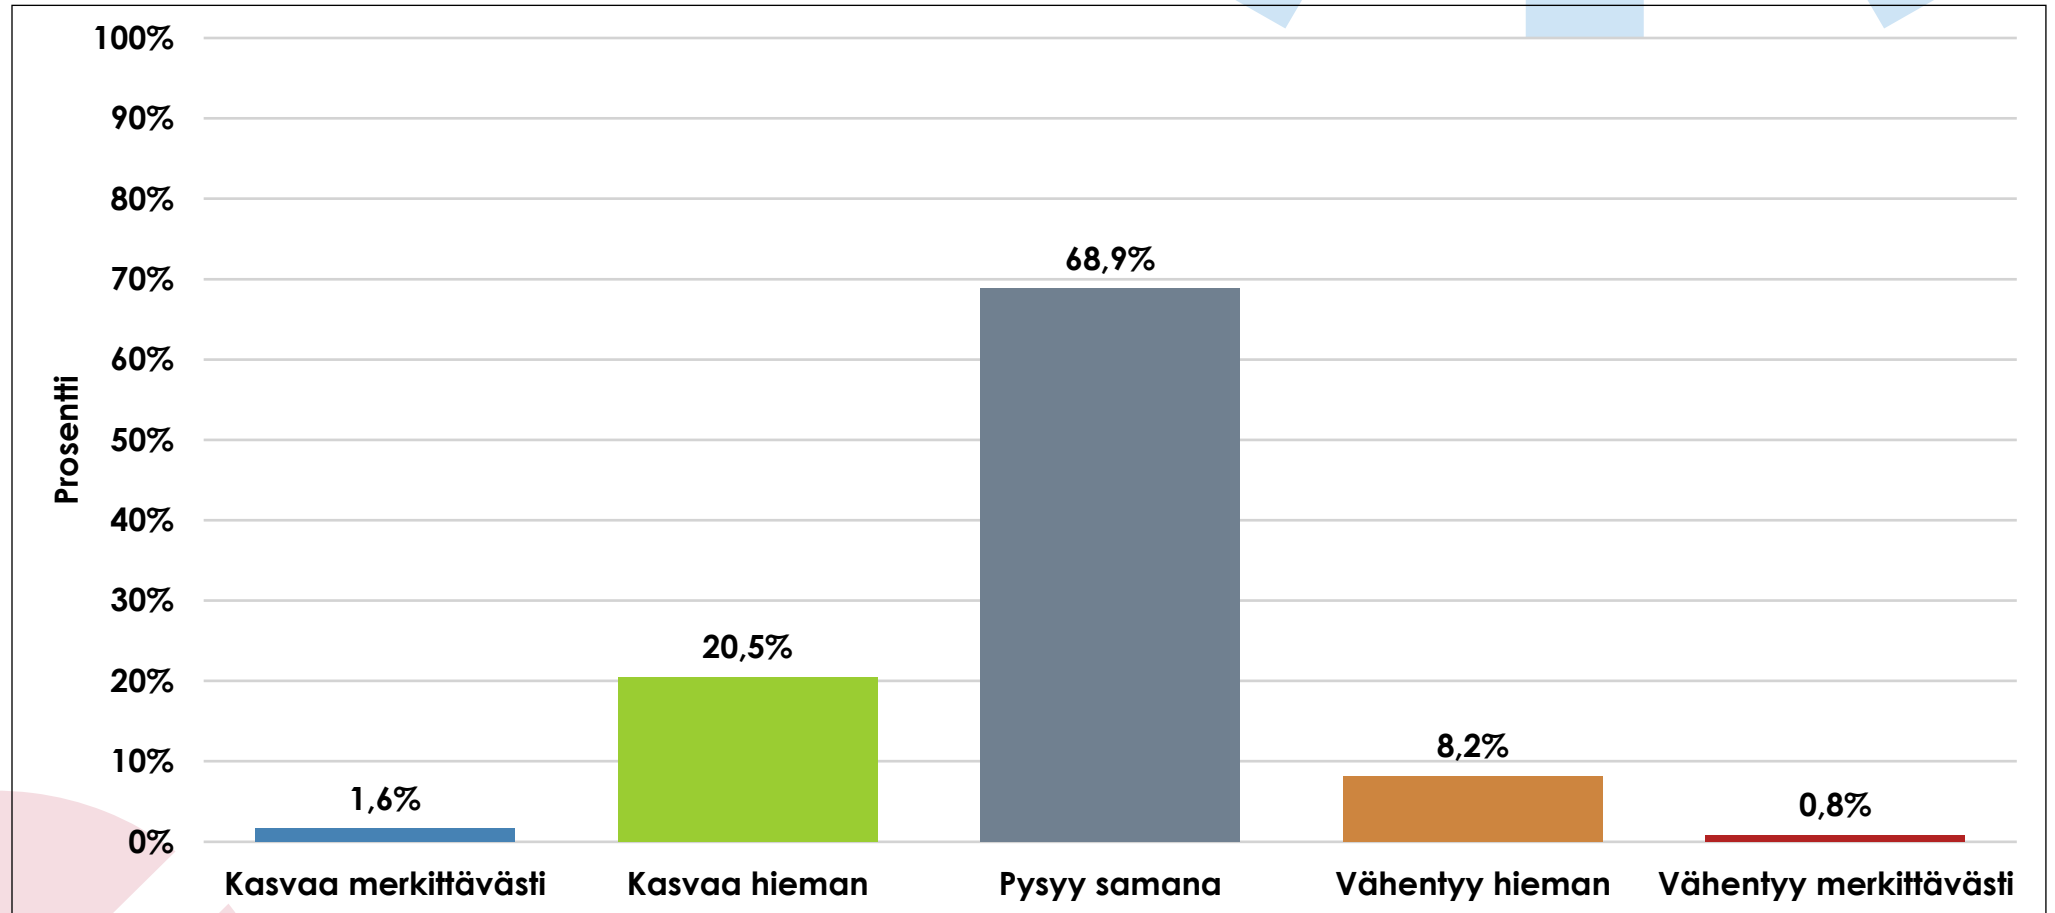

Miten työntekijöidenne määrä kehittyy seuraavan 6 kuukauden aikana?