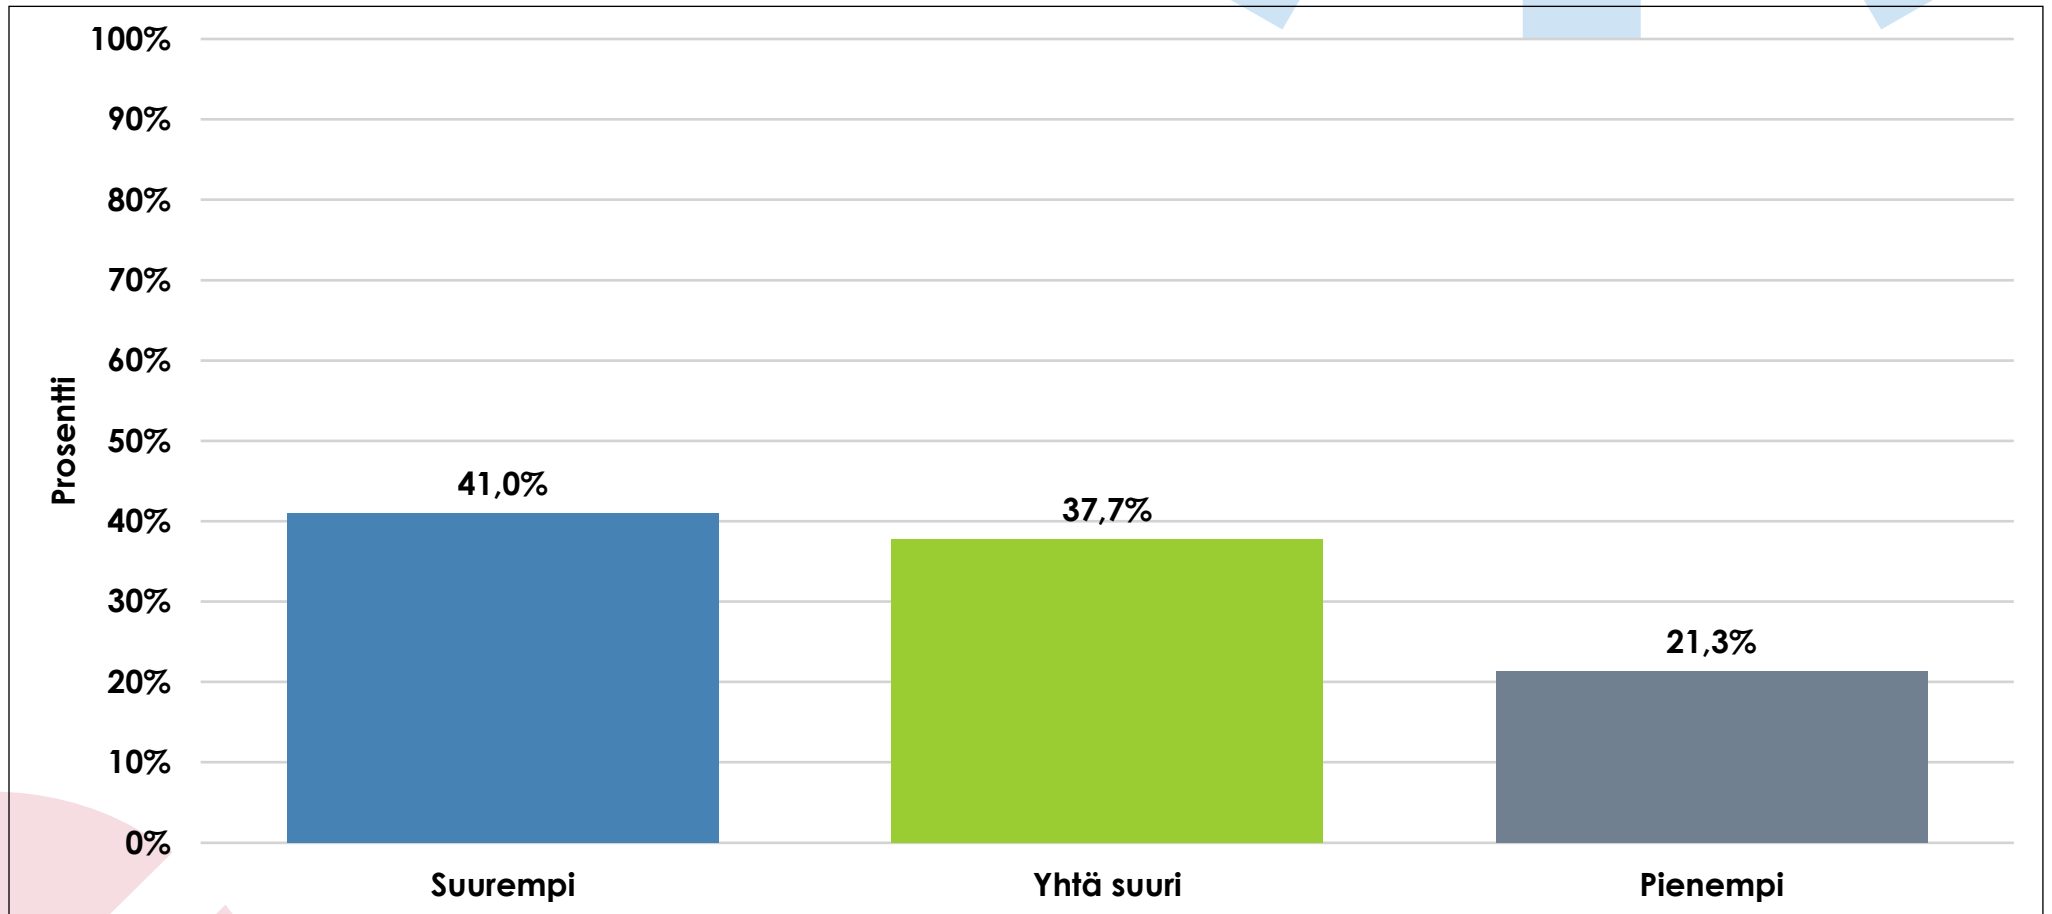

Toimipaikkanne liikevaihto tulee olemaan vuonna 2022 verrattuna vuoteen 2021