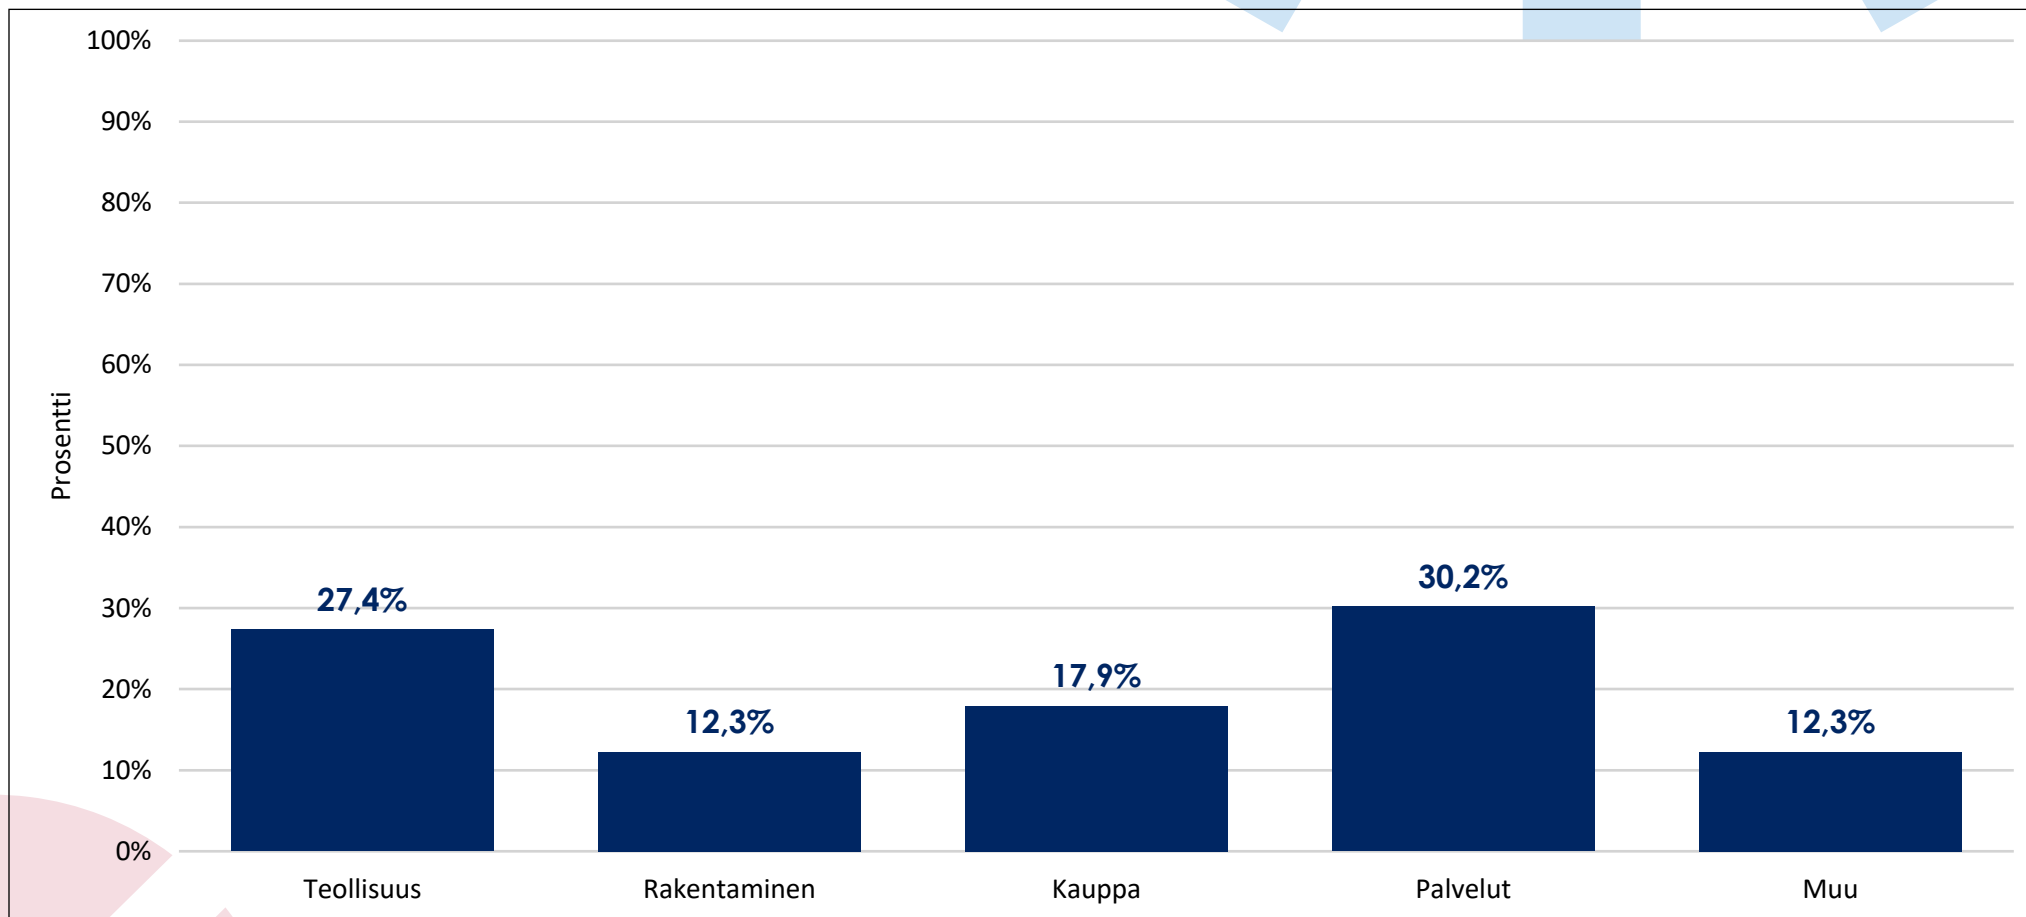

Mikä on yleinen tunnelma toimialallanne?

Toimipaikkanne vienti tulee olemaan kuluvana vuonna verrattuna edelliseen vuoteen?

Taustatiedot

Yrityksenne toimiala

Yrityksen henkilöstömäärä

KAUPPAKAMARI

Hämeen kauppakamarin tehtävänä on edistää yritysten toimintaedellytyksiä ja vaikuttaa yhteiskunnalliseen päätöksentekoon yritysten kilpailukyvyn turvaamiseksi. Lisäksi Hämeen kauppakamari edistää alueensa yritysten verkostoitumista ja yhteistyötä sekä tarjoaa jäsenilleen tietoa, palveluja ja kontakteja. Hämeen kauppakamarin toiminta-alueeseen kuuluvat Päijät-Hämeen maakunta, Kuhmoinen sekä Kanta-Hämeen maakunnasta Hämeenlinnan ja Forssan seutukunnat.