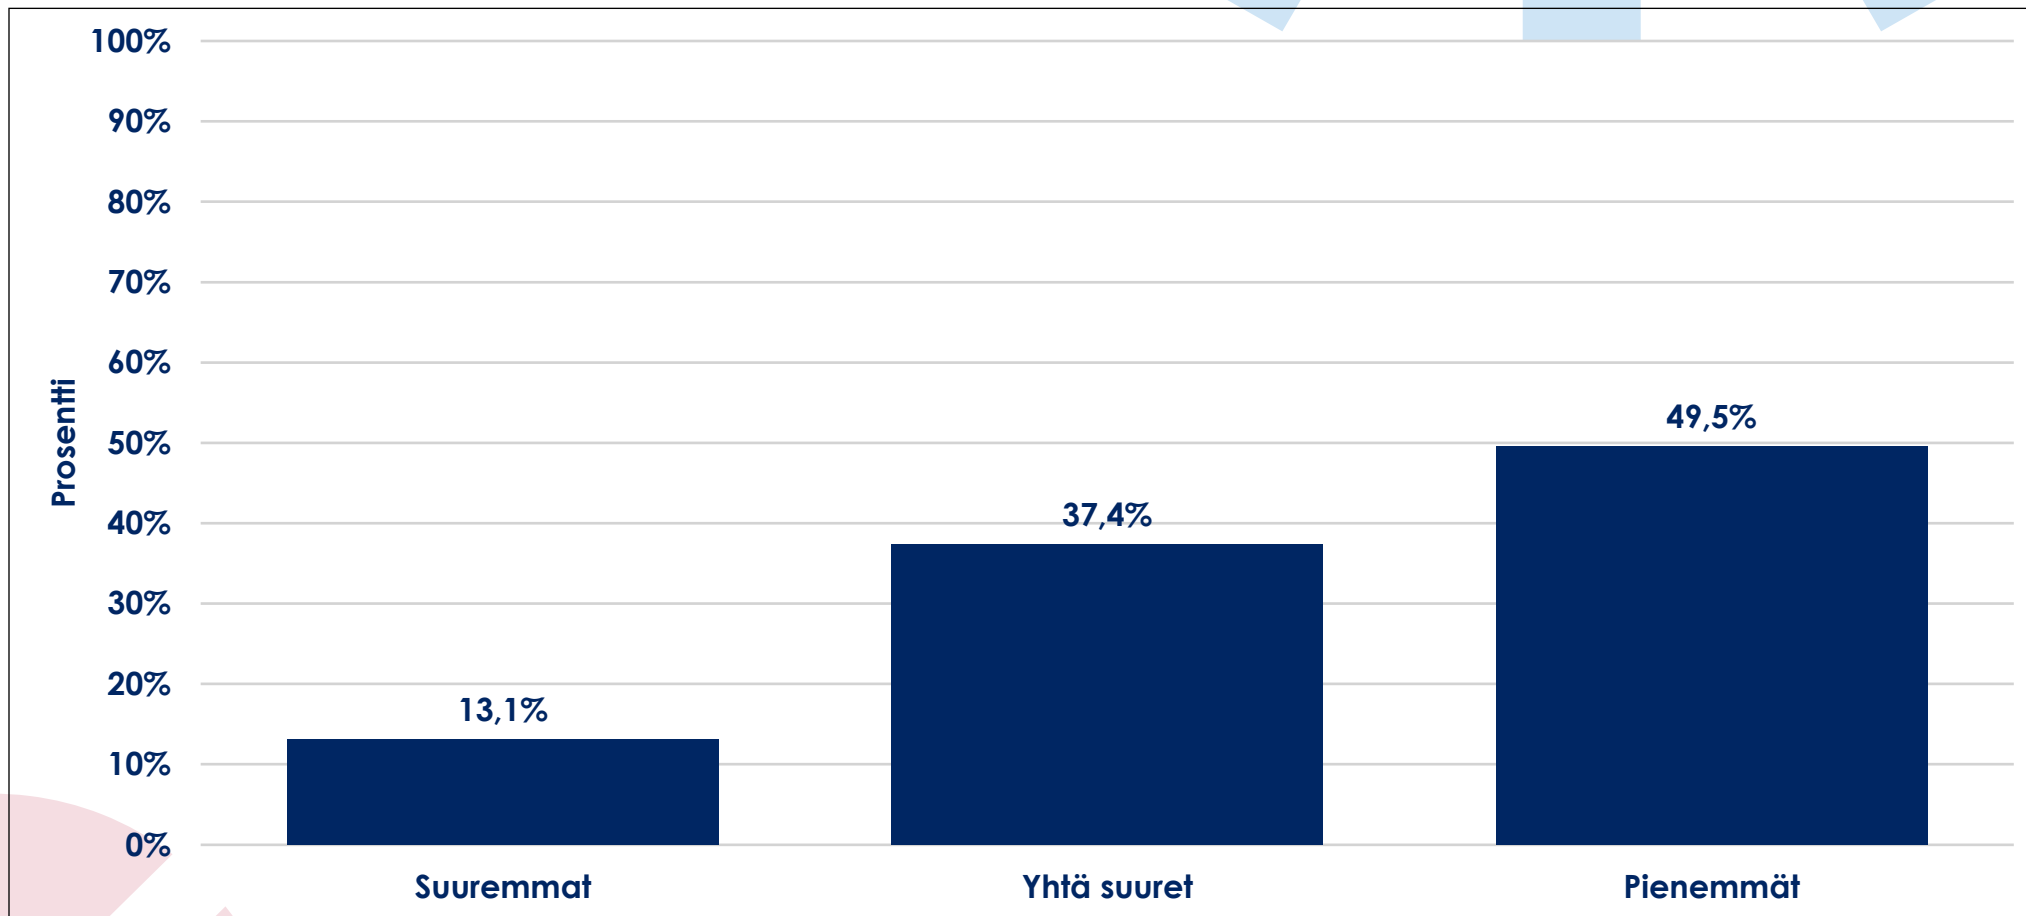

HÄMEEN KAUPPAKAMARI

Talouskysely
6.-8.5.2024

Hämeen kauppakamarin alueelta vastanneita yrityksiä oli 107, joista 30 prosenttia on palvelualan yrityksiä ja 27 prosenttia on teollisuusyrityksiä. Kyselyyn vastanneet kattavat laajasti koko Hämeen kauppakamarin alueen toimialat. Vastanneista yrityksistä yli 77 prosenttia työllistää alle 50 henkilöä.

Toimipaikkane henkilöstömäärä nyt verrattuna vuoden takaiseen?

Miten työntekijöidenne määrä kehittyy seuraavan kuuden (6) kuukauden aikana?

Toimipaikkanne investoinnit ovat seuraavan 12 kuukauden aikana verrattuna edelliseen 12 kuukauteen?