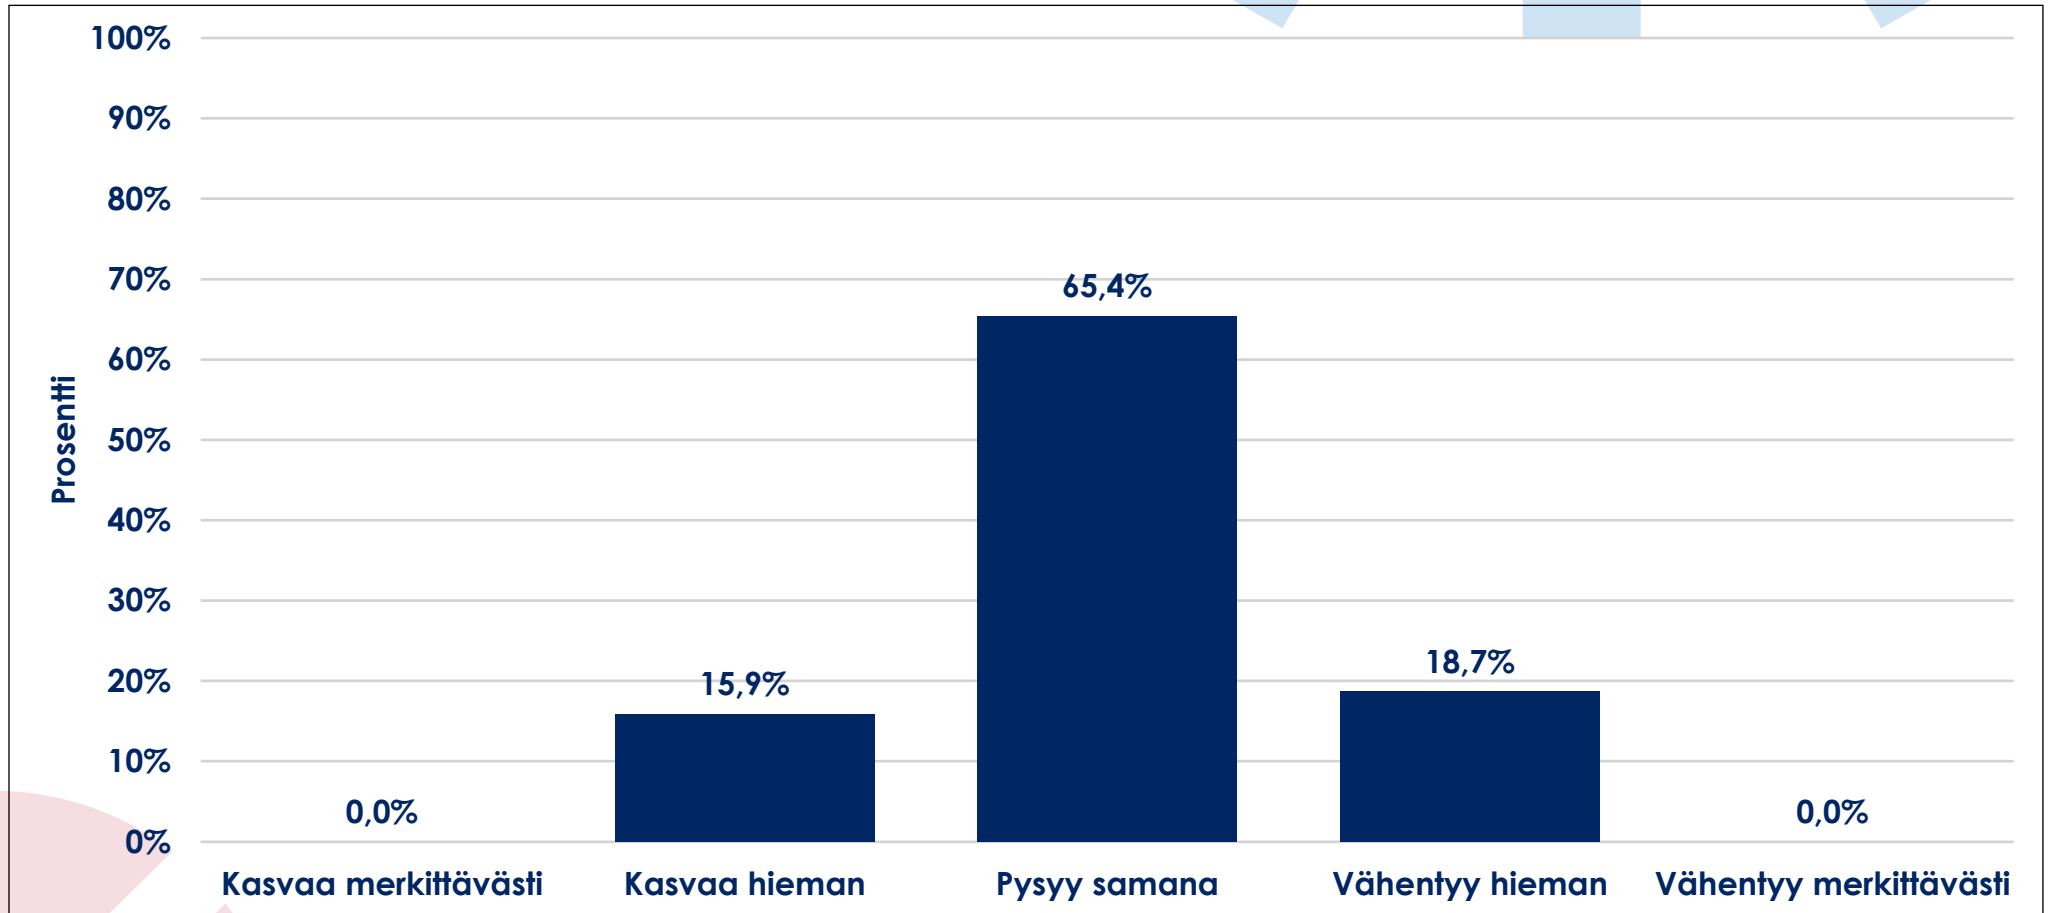

Miten työntekijöidenne määrä kehittyy seuraavan kuuden (6) kuukauden aikana?