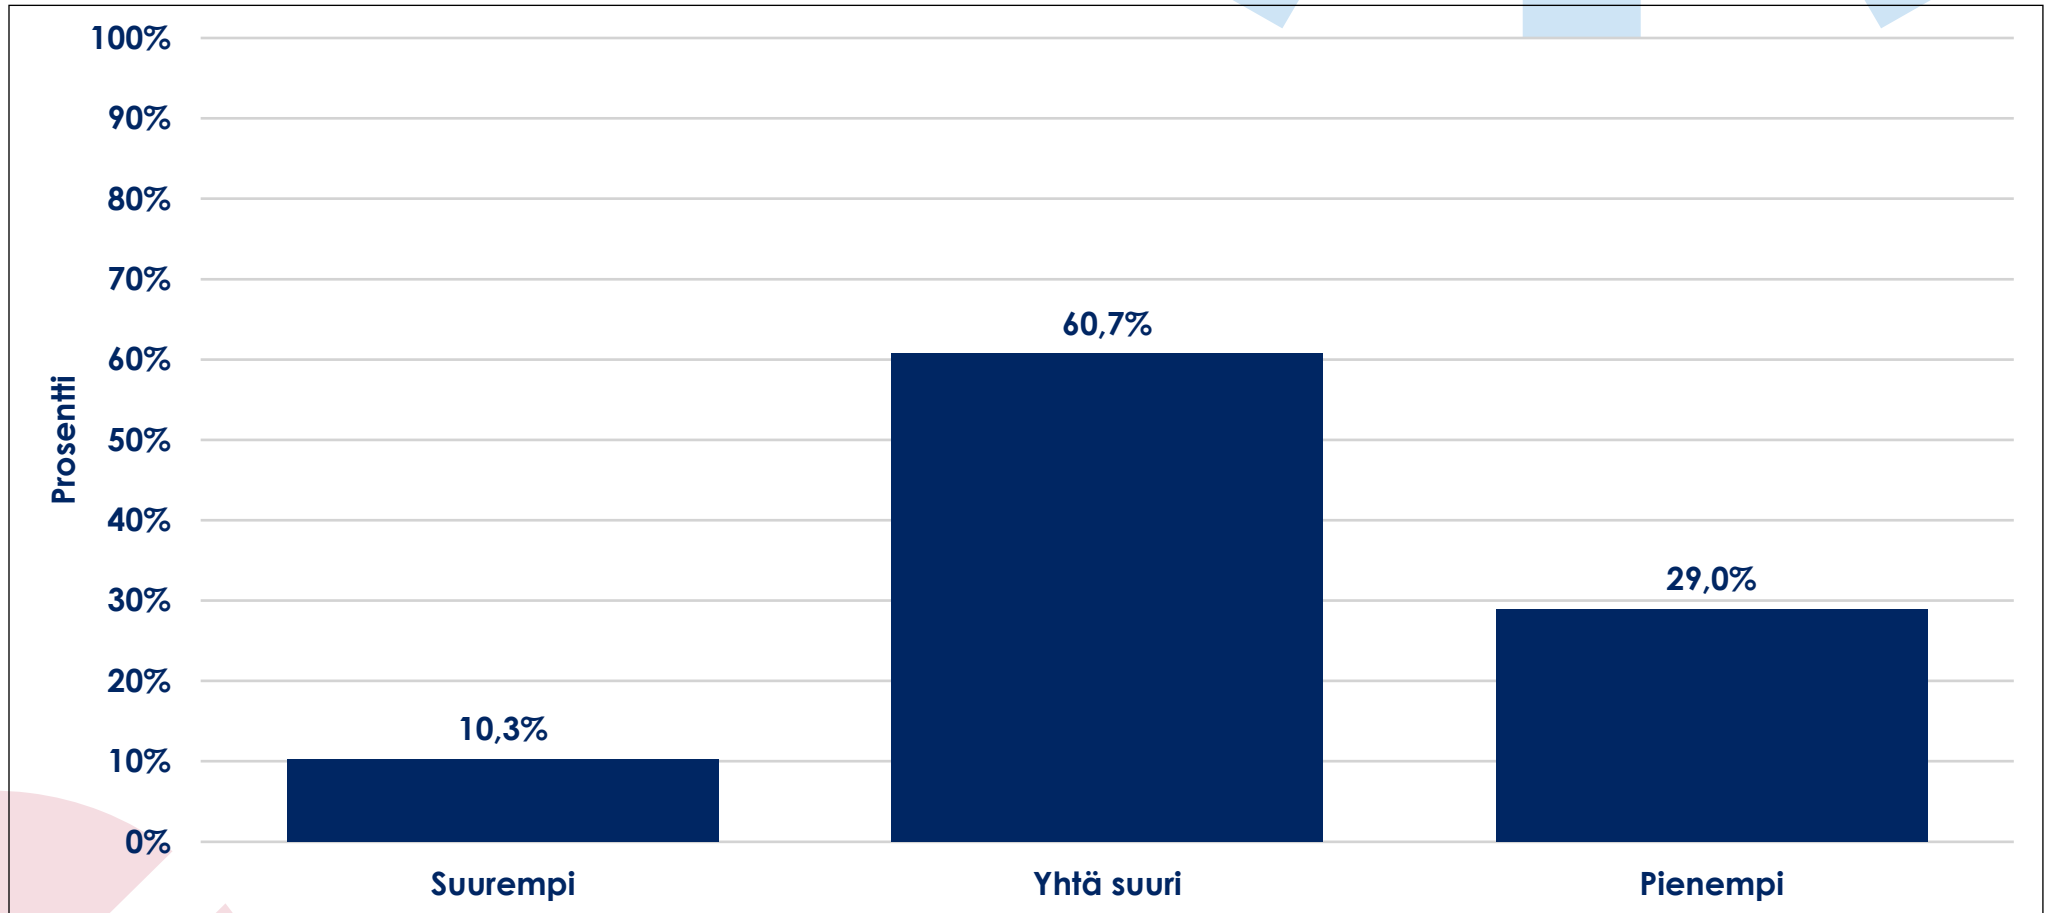

HÄMEEN KAUPPAKAMARI

Talouskysely
6.-8.5.2024

Hämeen kauppakamarin alueelta vastanneita yrityksiä oli 107, joista 30 prosenttia on palvelualan yrityksiä ja 27 prosenttia on teollisuusyrityksiä. Kyselyyn vastanneet kattavat laajasti koko Hämeen kauppakamarin alueen toimialat. Vastanneista yrityksistä yli 77 prosenttia työllistää alle 50 henkilöä.

Toimipaikkane henkilöstömäärä nyt verrattuna vuoden takaiseen?

Miten työntekijöidenne määrä kehittyy seuraavan kuuden (6) kuukauden aikana?

Toimipaikkanne investoinnit ovat seuraavan 12 kuukauden aikana verrattuna edelliseen 12 kuukauteen?