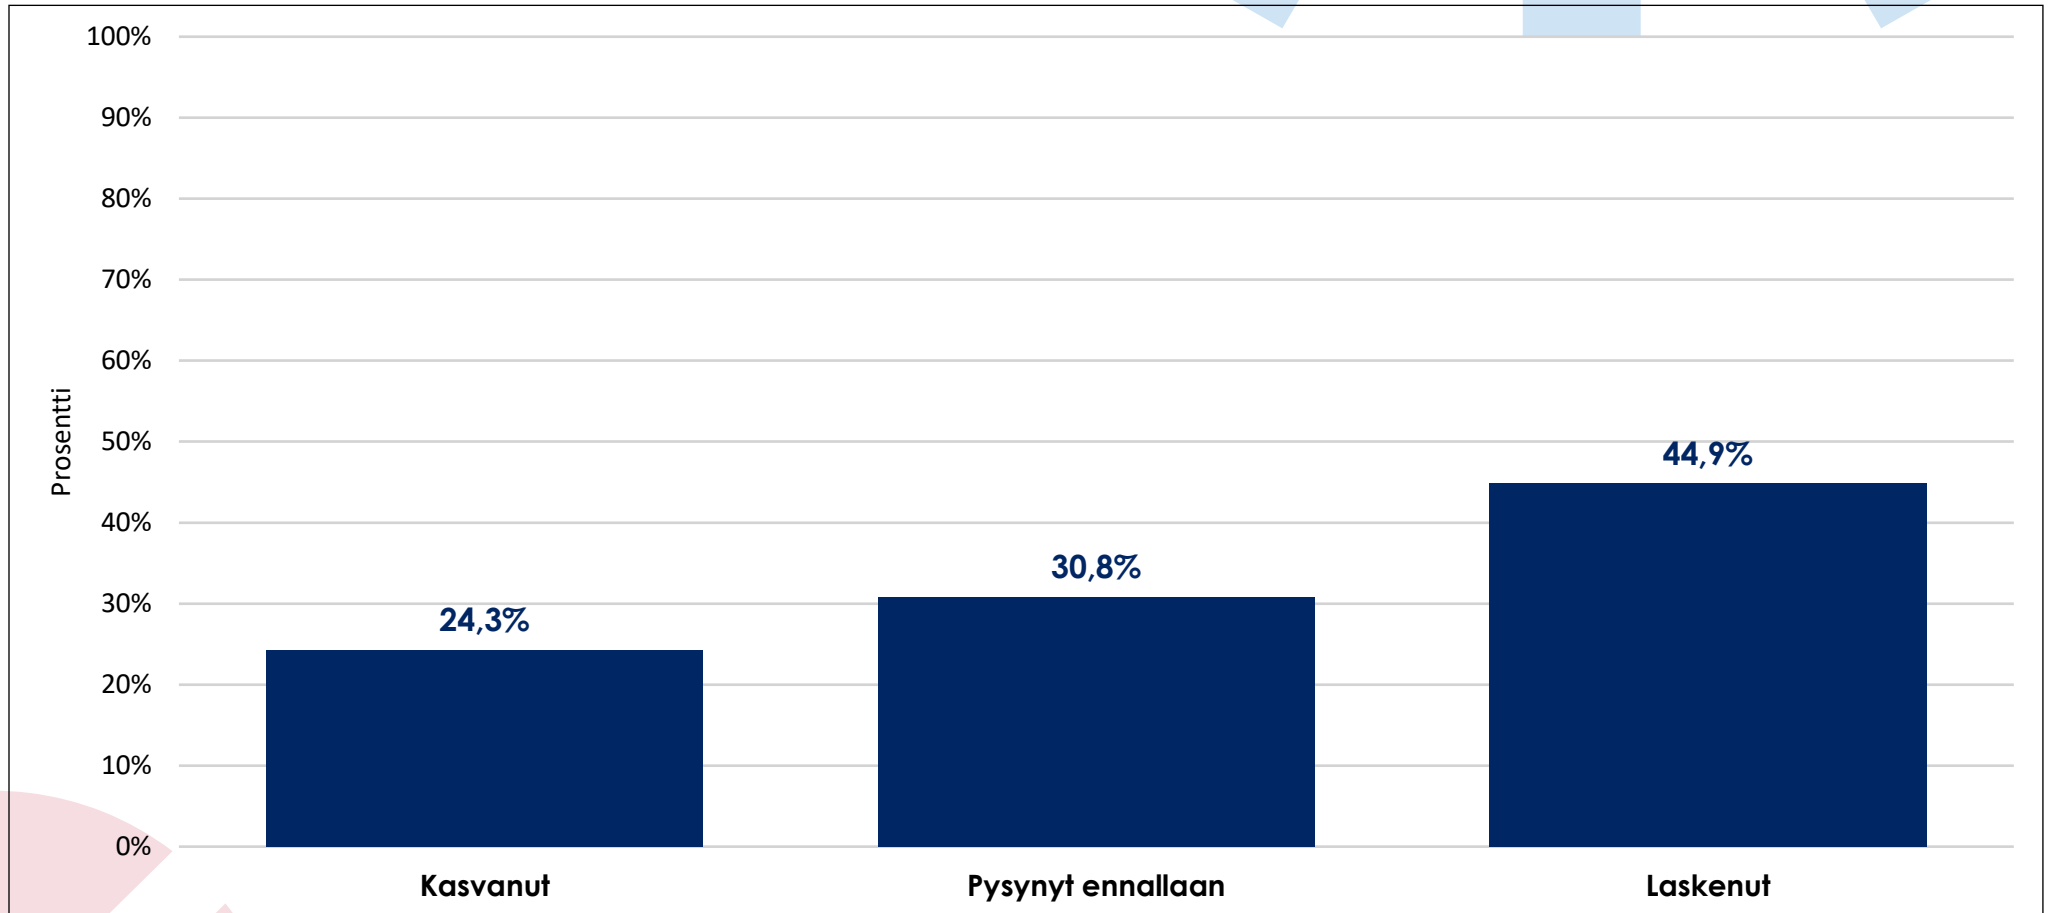

Kuinka toimipaikkanne liikevaihto on kehittynyt kuluvan vuoden aikana verrattuna edelliseen vuoteen?