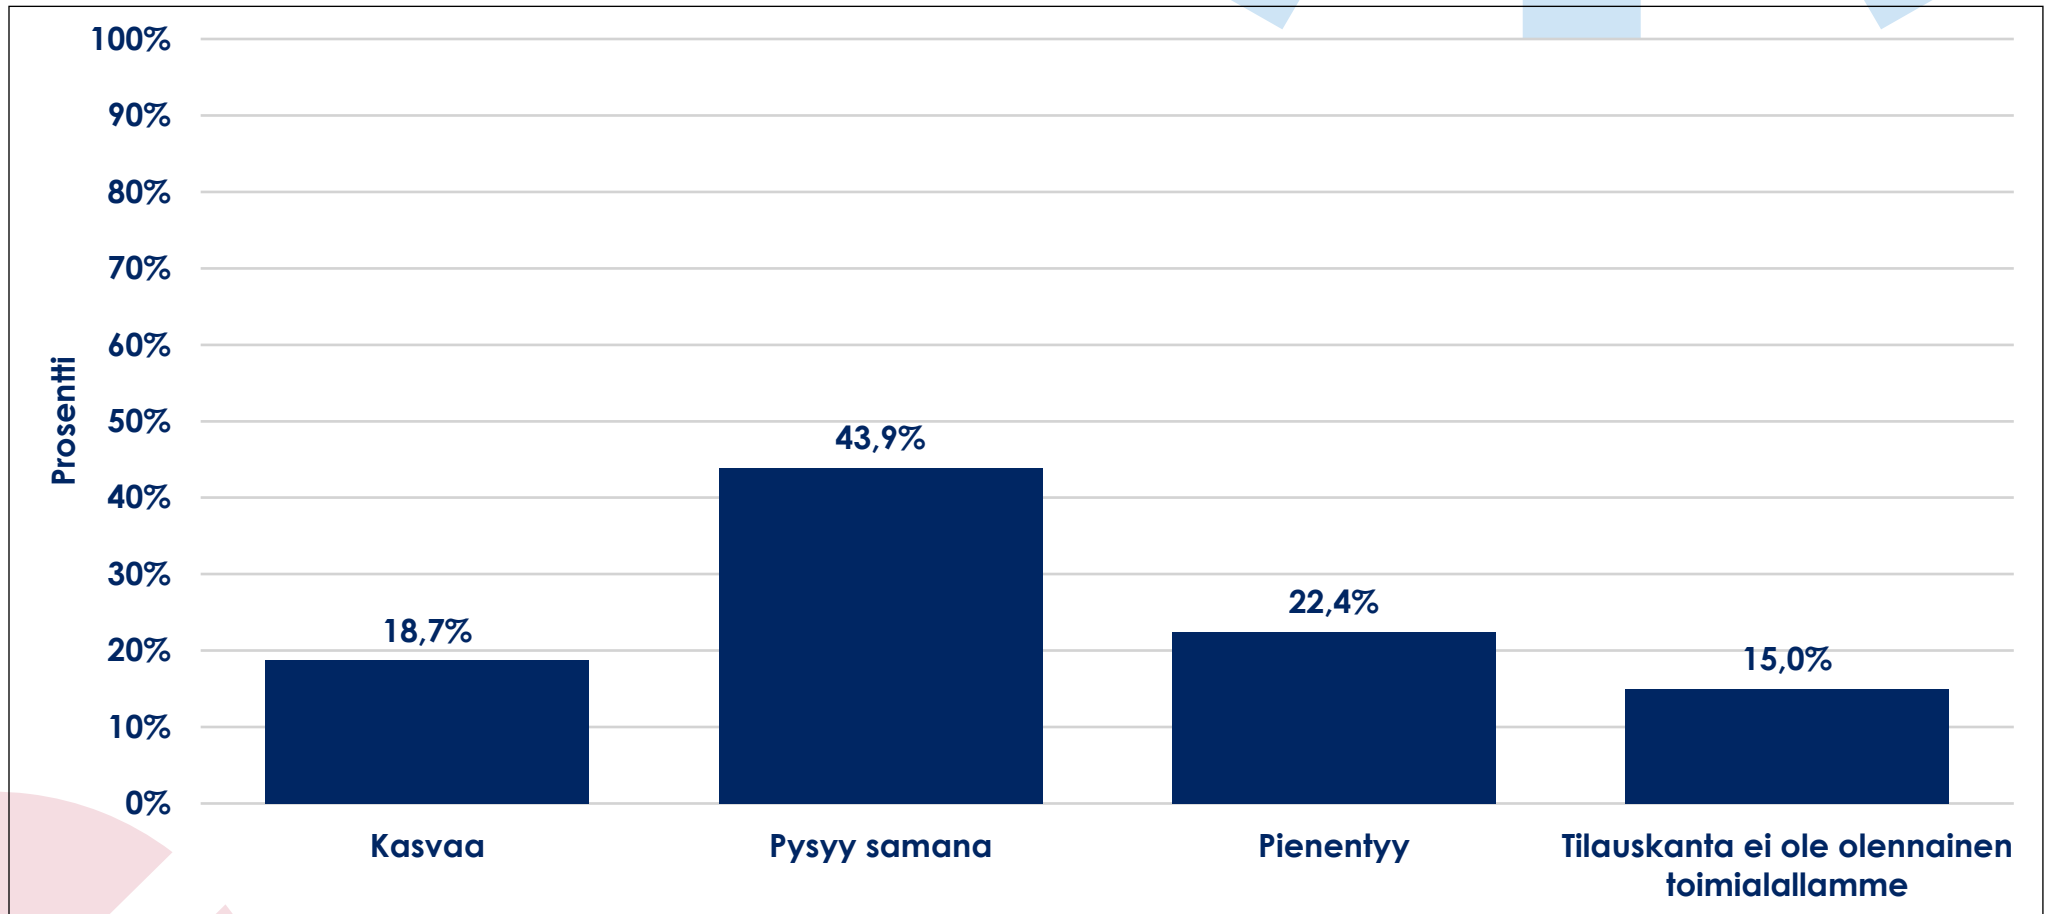

Miten tilauskantanne kehittyy seuraavien kuuden kuukauden aikana?