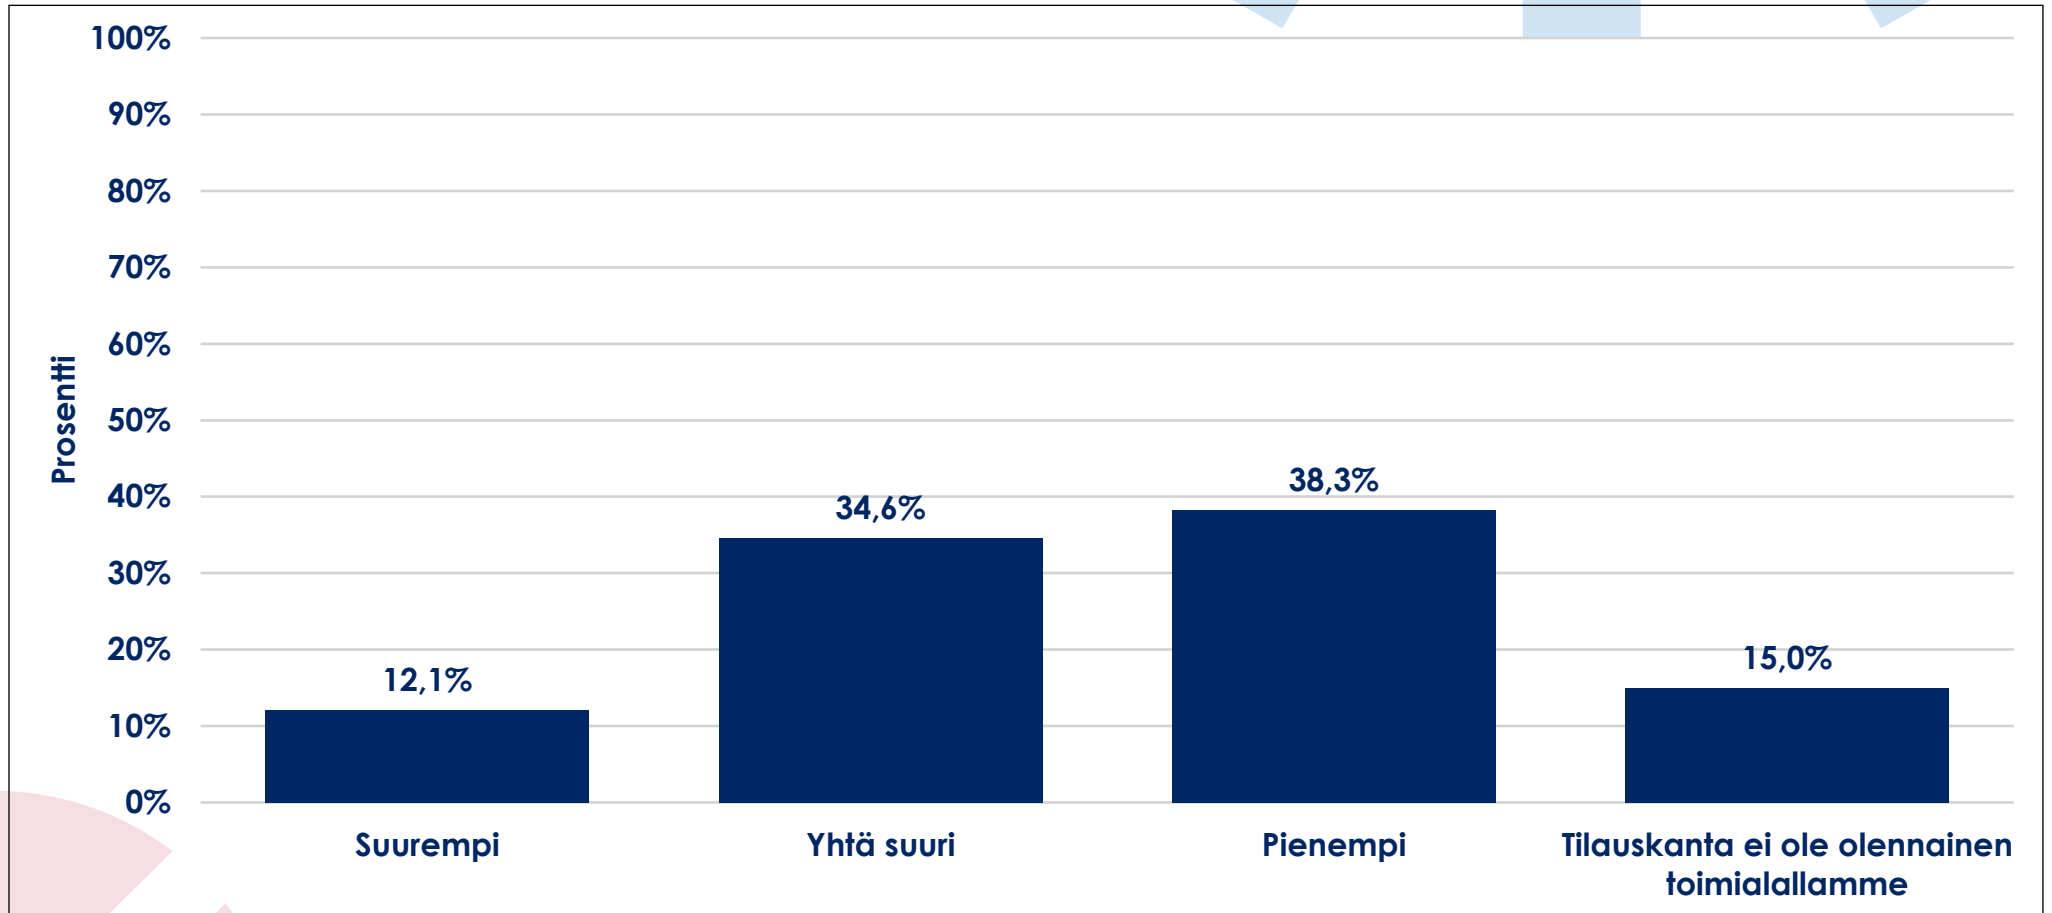

Toimipaikkanne tilauskanta nyt verrattuna vuoden takaiseen?