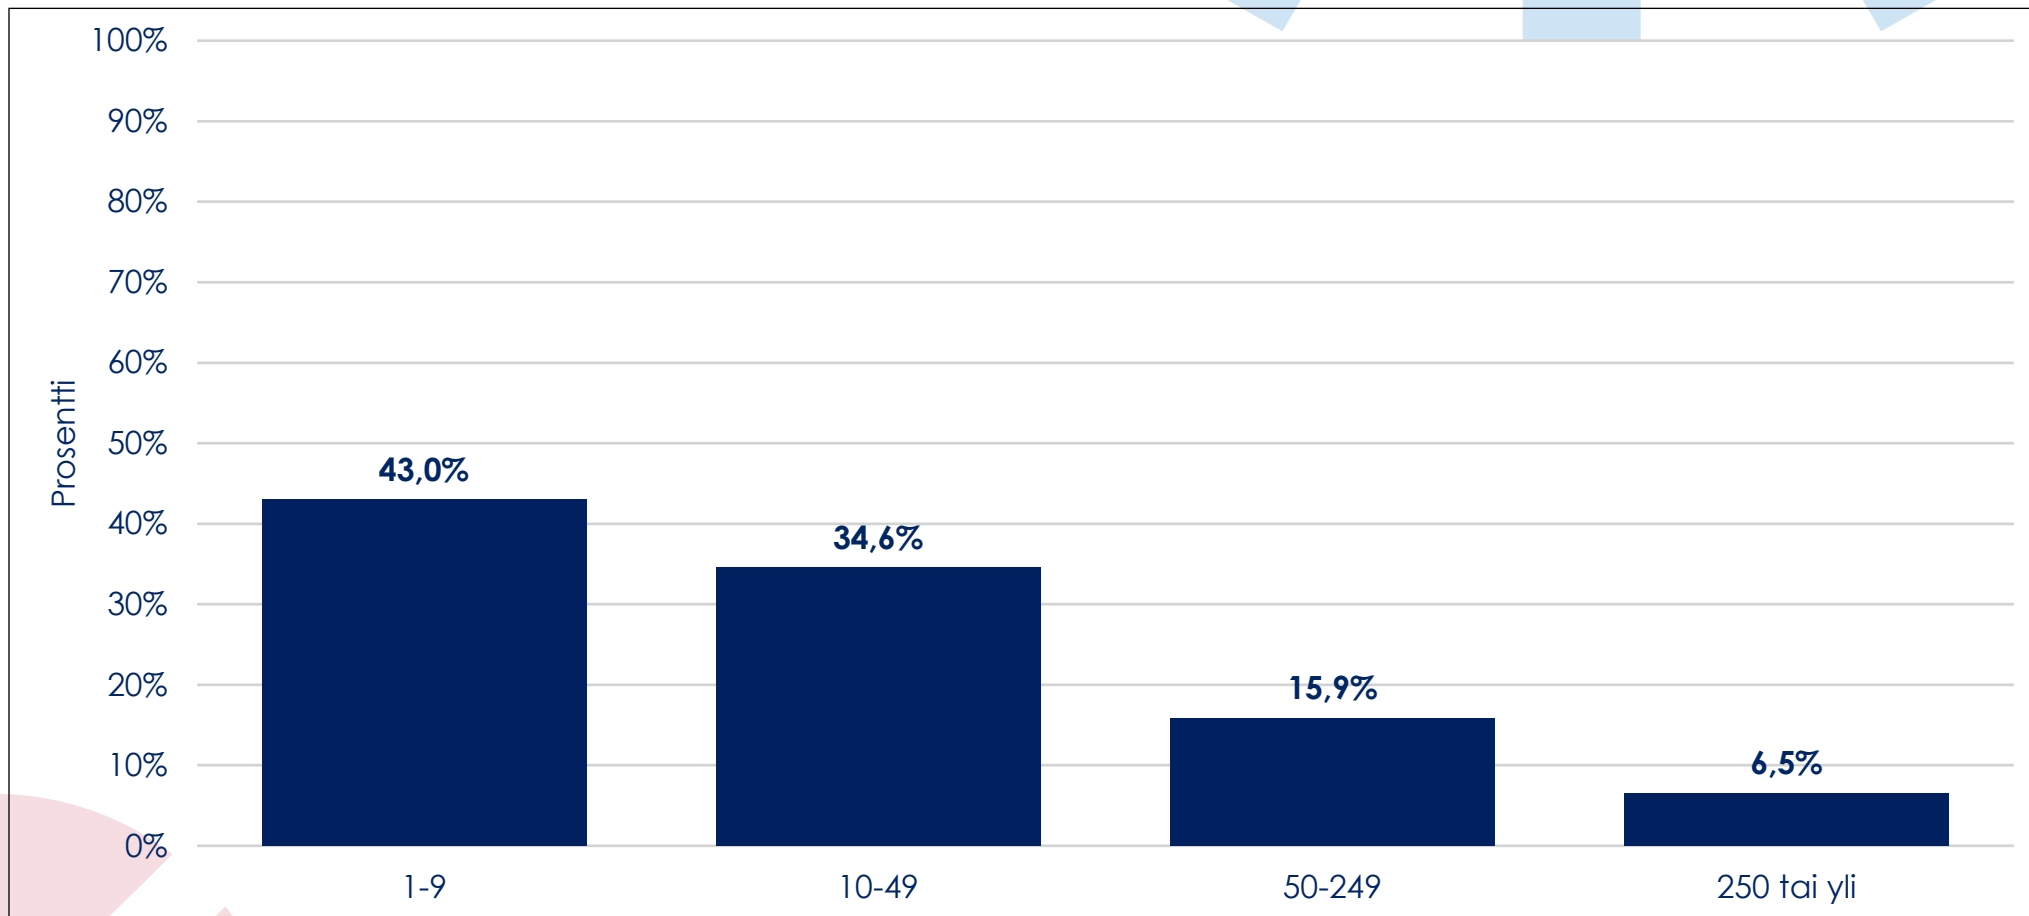

Mikä on yleinen tunnelma toimialallanne?

Toimipaikkanne vienti tulee olemaan kuluvana vuonna verrattuna edelliseen vuoteen?

Taustatiedot

Yrityksenne toimiala

Yrityksen henkilöstömäärä

KAUPPAKAMARI

Hämeen kauppakamarin tehtävänä on edistää yritysten toimintaedellytyksiä ja vaikuttaa yhteiskunnalliseen päätöksentekoon yritysten kilpailukyvyn turvaamiseksi. Lisäksi Hämeen kauppakamari edistää alueensa yritysten verkostoitumista ja yhteistyötä sekä tarjoaa jäsenilleen tietoa, palveluja ja kontakteja. Hämeen kauppakamarin toiminta-alueeseen kuuluvat Päijät-Hämeen maakunta, Kuhmoinen sekä Kanta-Hämeen maakunnasta Hämeenlinnan ja Forssan seutukunnat.