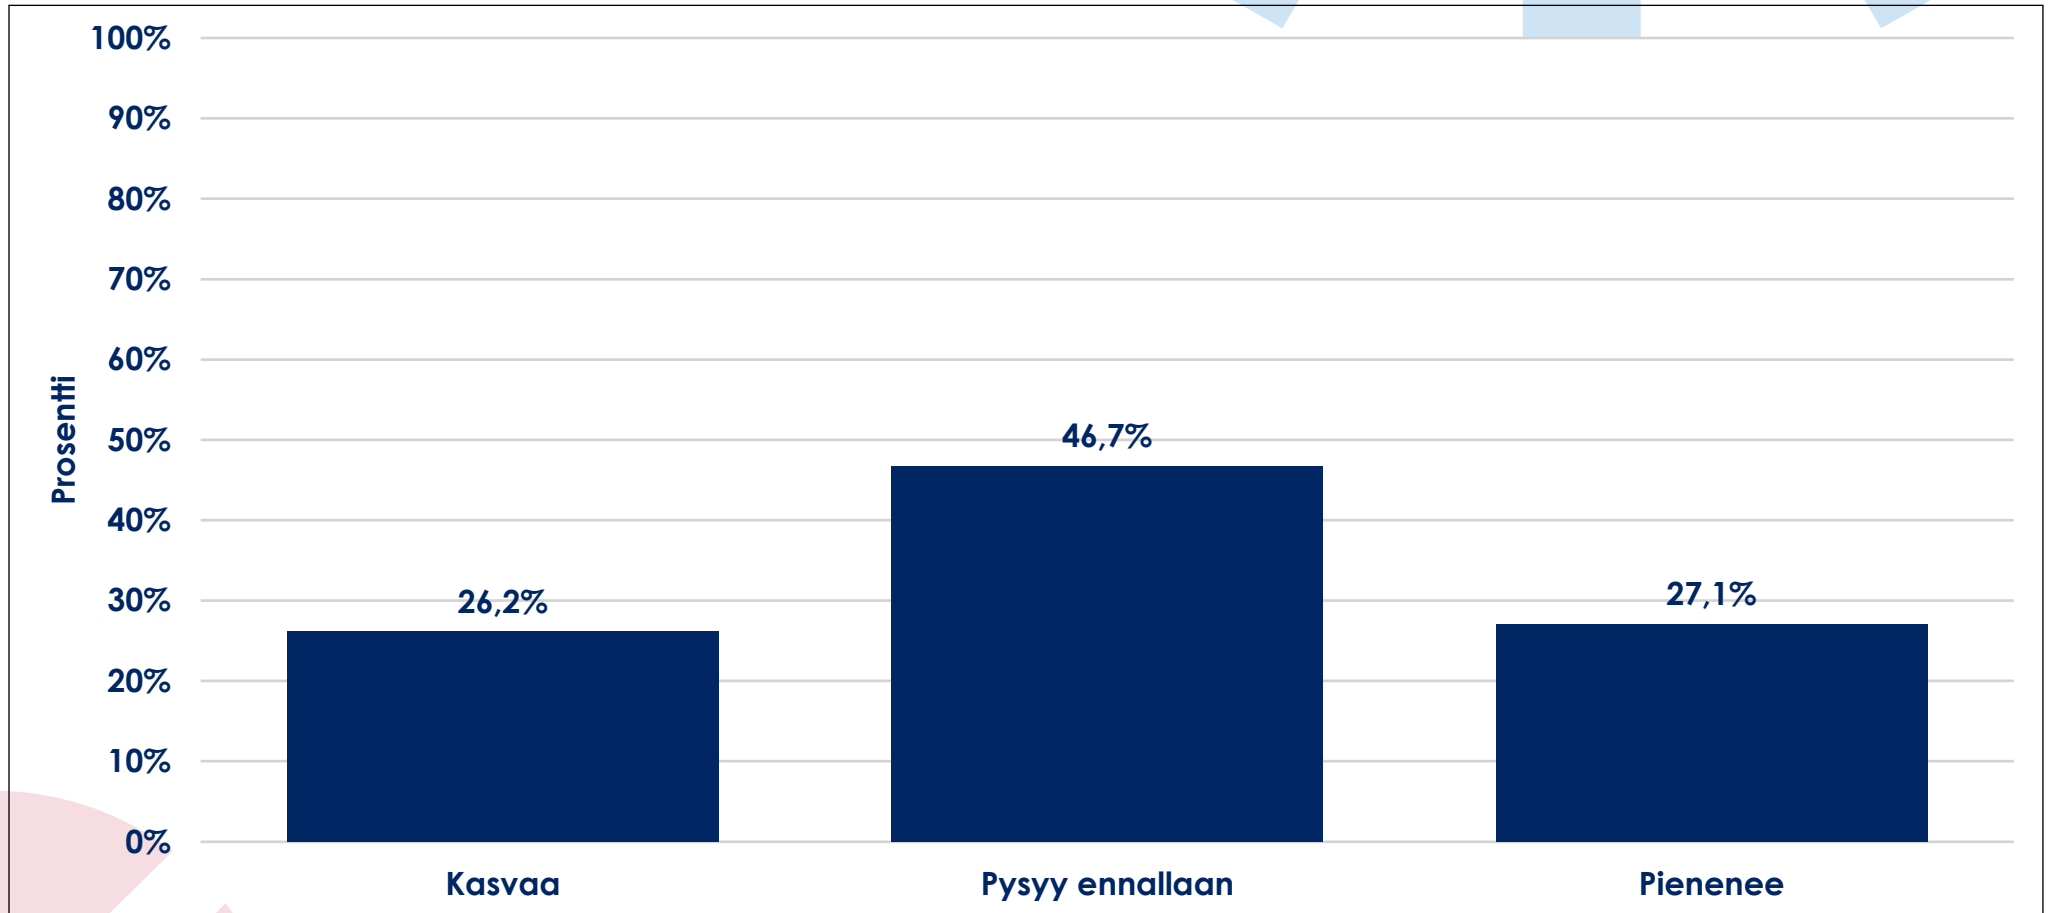

Toimipaikkanne liikevaihto seuraavien kuuden kuukauden aikana?