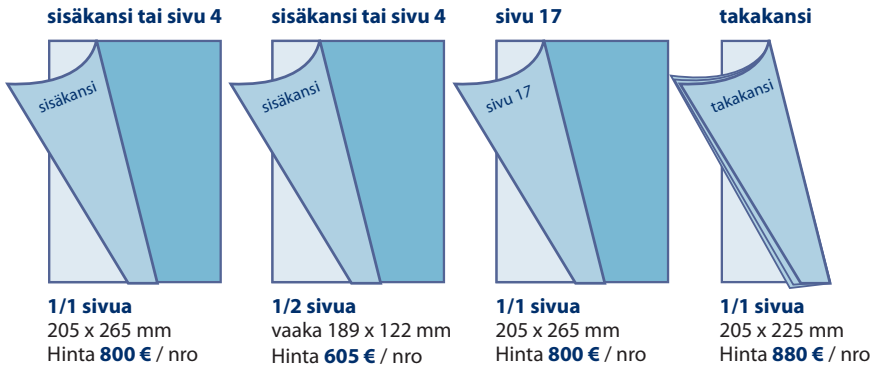

LEHDEN KANSI-ILMOITUS NÄKYÄ

Hämeen kauppakamari -lehdessä on erilaisia sekä näyttäviä kansi- ja sisäsivu-ratkaisuja moneen lähtöön.