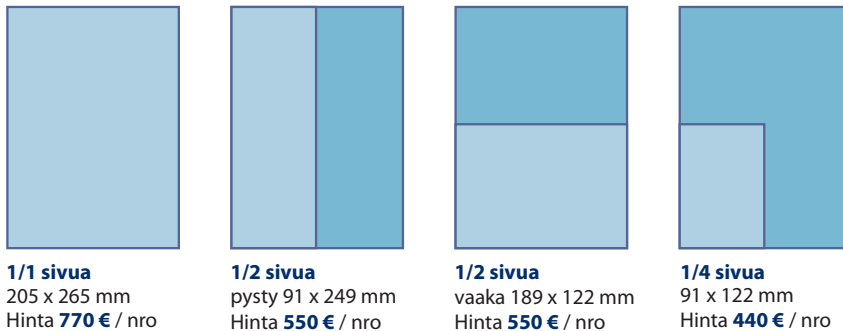

LEHDEN SIVUILLA ILMOITUS TOIMII

Hämeen kauppakamari -lehdessä ilmoittaminen on edullista ja tehokasta. Korkealaatuinen painotuote herättää mielenkiintoa ja lehteä luetaan pitkään. Niin myös lehdessä olevia ilmoituksia!

Ilmoitushintoihin lisätään alv 24 %. Pidätämme oikeuden aikataulumuutoksiin. Lehden vastuu virheistä rajoittuu korkeintaan ilmoituksen hintaan. Reklamaatit tulee toimittaa kirjallisena seitsemän päivää lehden ilmestymisestä kirjallisena osoitteeseen: paivi.pulkki@hamechamber.fi

HÄMEEN ALUEEN VERKKOLEHTI

Hämeen kauppakamari julkaisee painetun lehden lisäksi verkkolehteä, joka tavoittaa paljon uusia lukijoita sekä elinkeinoelämästä kiinnostuneita päättäjiä.