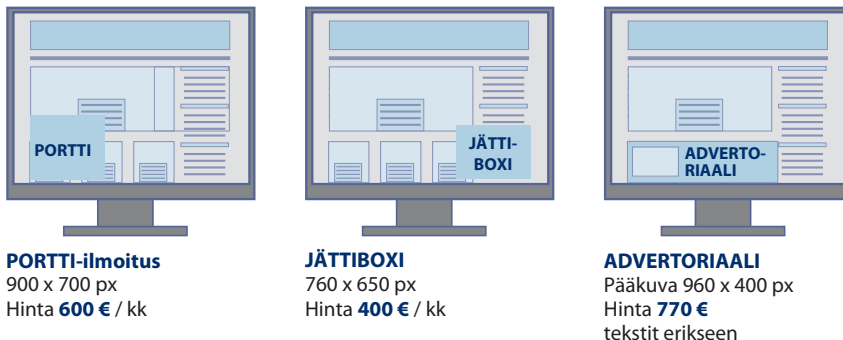

LEHDEN LEVIKKI 5000 kpl

VERKKOLEHDEN LUKIJOITA n. 2000/kk

TUTUSTU LEHTIARKISTOON >>>

TUTUSTU VERKKOLEHTEEN >>>

## LEHDEN KANSI-ILMOITUS NÄKYÄ

Hämeen kauppakamari -lehdessä on erilaisia sekä näyttäviä kansi- ja sisäsivu-ratkaisuja moneen lähtöön.

## LEHDEN SIVUILLA ILMOITUS TOIMII

Hämeen kauppakamari -lehdessä ilmoittaminen on edullista ja tehokasta. Korkealaatuinen painotuote herättää mielenkiintoa ja lehteä luetaan pitkään. Niin myös lehdessä olevia ilmoituksia!

## HÄMEEN ALUEEN VERKKOLEHTI

Hämeen kauppakamari julkaisee painetun lehden lisäksi verkkolehteä, joka tavoittaa paljon uusia lukijoita sekä elinkeinoelämästä kiinnostuneita päättäjiä.

Kuvatiedostot muodossa jpg, png ja gif. Ilmoitushintoihin lisätään alv 24 %. Pidätämme oikeuden aikataulumuutoksiin. Lehden vastuu virheistä rajoittuu korkeintaan ilmoituksen hintaan. Reklamaatit seitsemän päivää lehden ilmestymisestä kirjallisena.