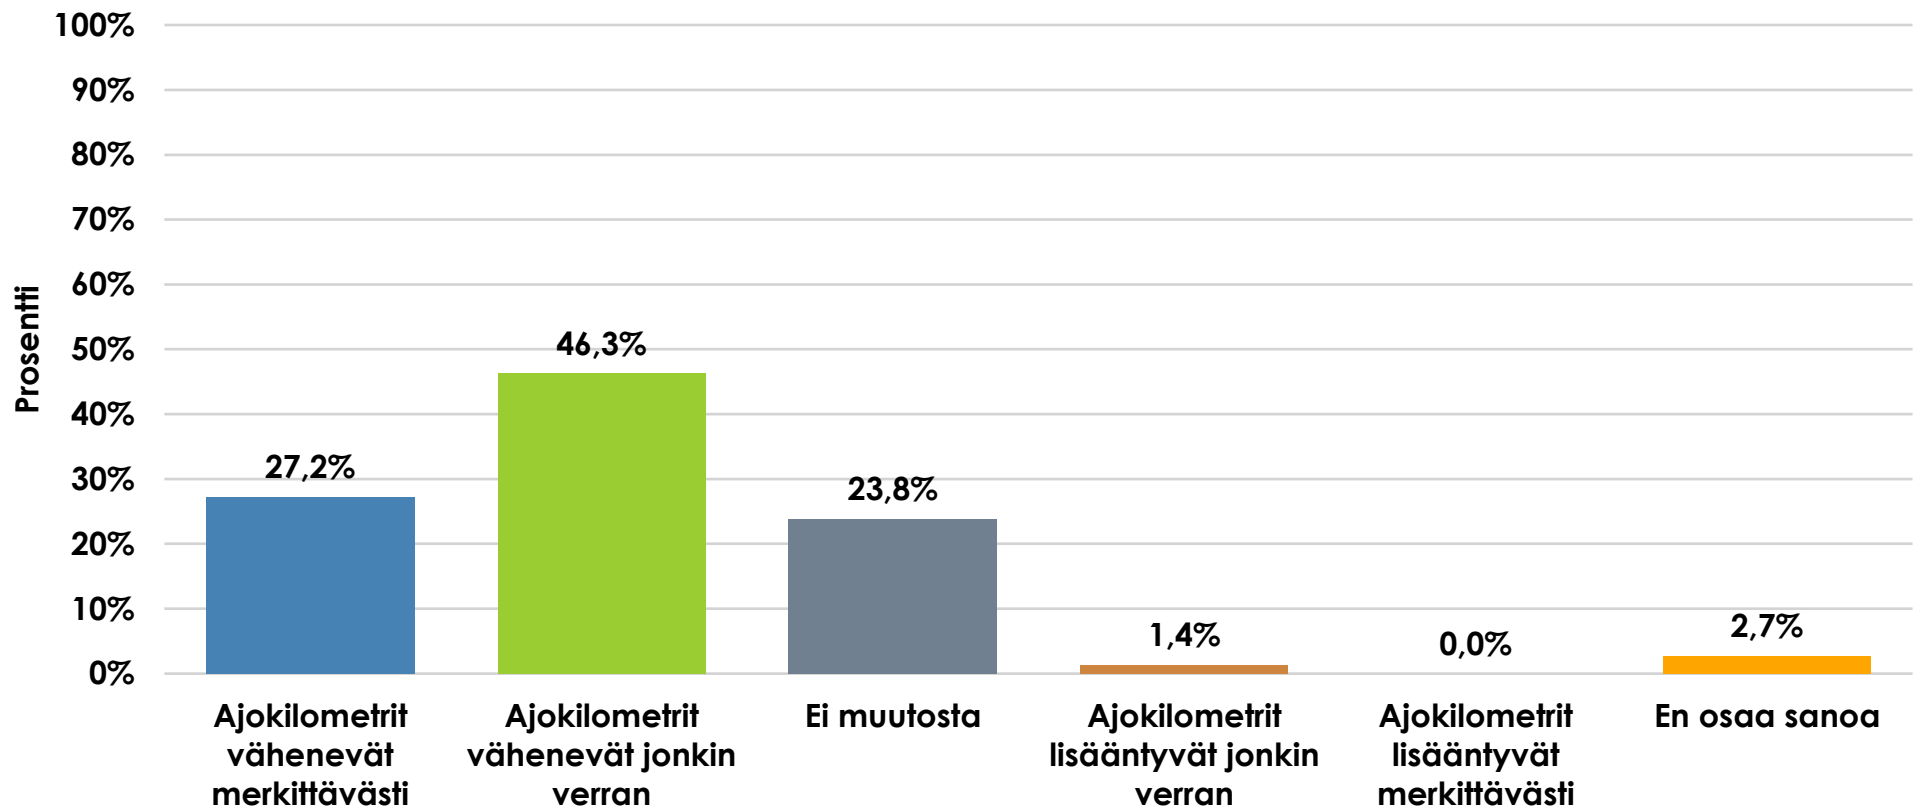

Miten arvioitte koronapandemian myötä yleistyneen etätyön ja etäkokousten muuttaneen yrityksenne henkilöstön työhön liittyvän automatkustamisen määrää pidemmällä aikavälillä (esimerkiksi työpaikan ja kodin väliset matkat, matkustaminen asiakkaille tai kokouksiin sekä muu työhön liittyvä automatkustaminen)?