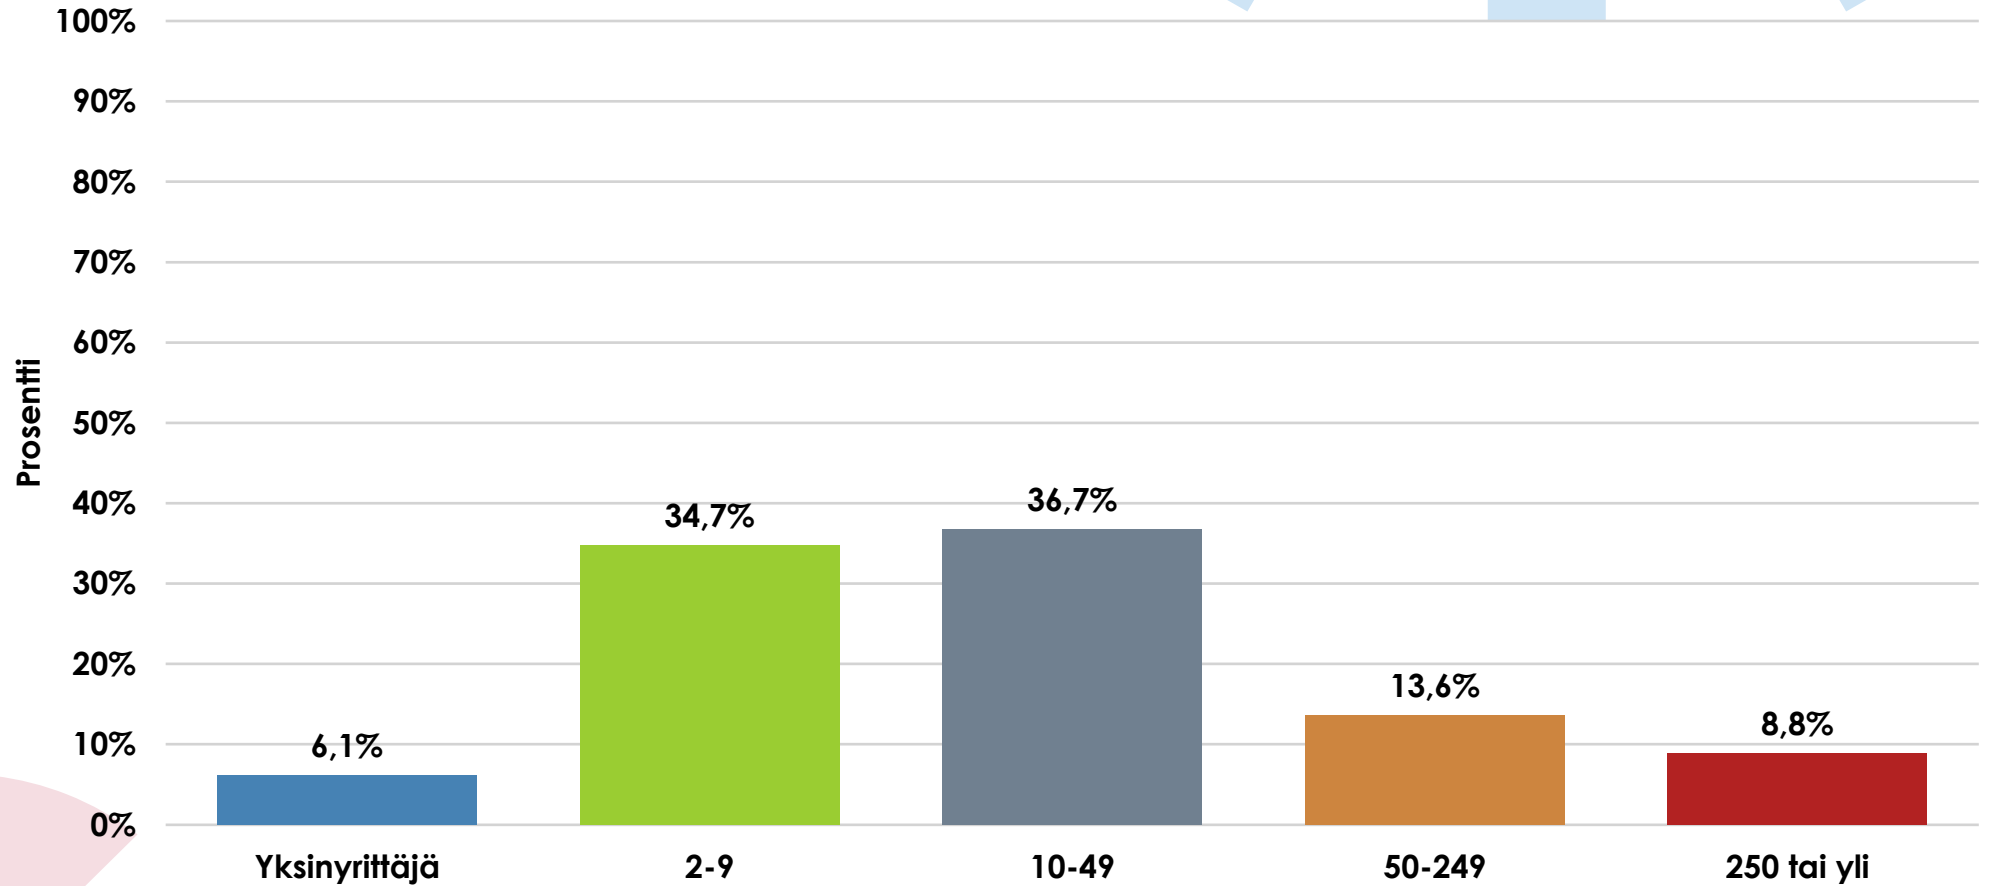

Yrityksen henkilöstömäärä