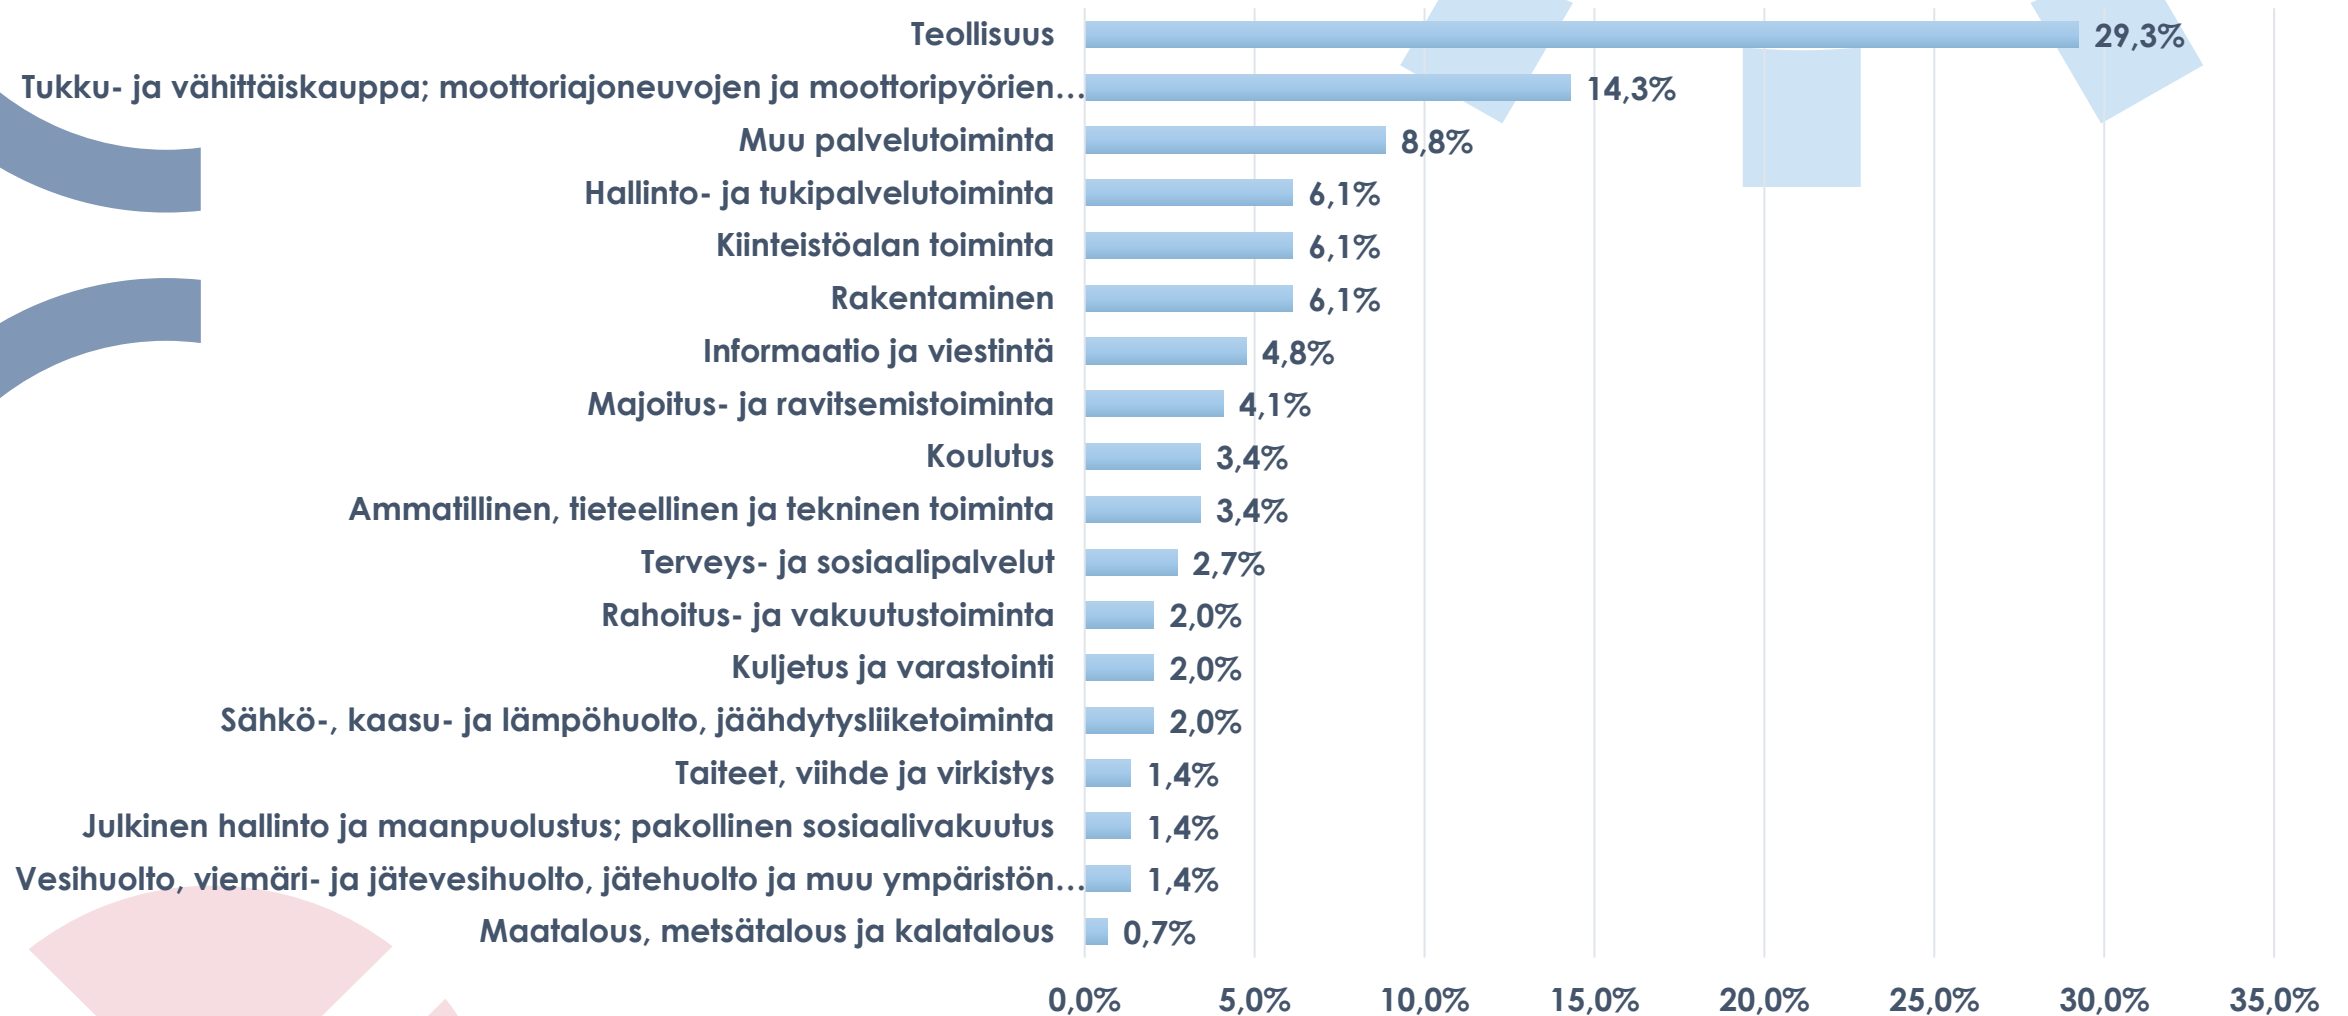

Valitse yrityksesi päätoimiala tai sopivin toimiala