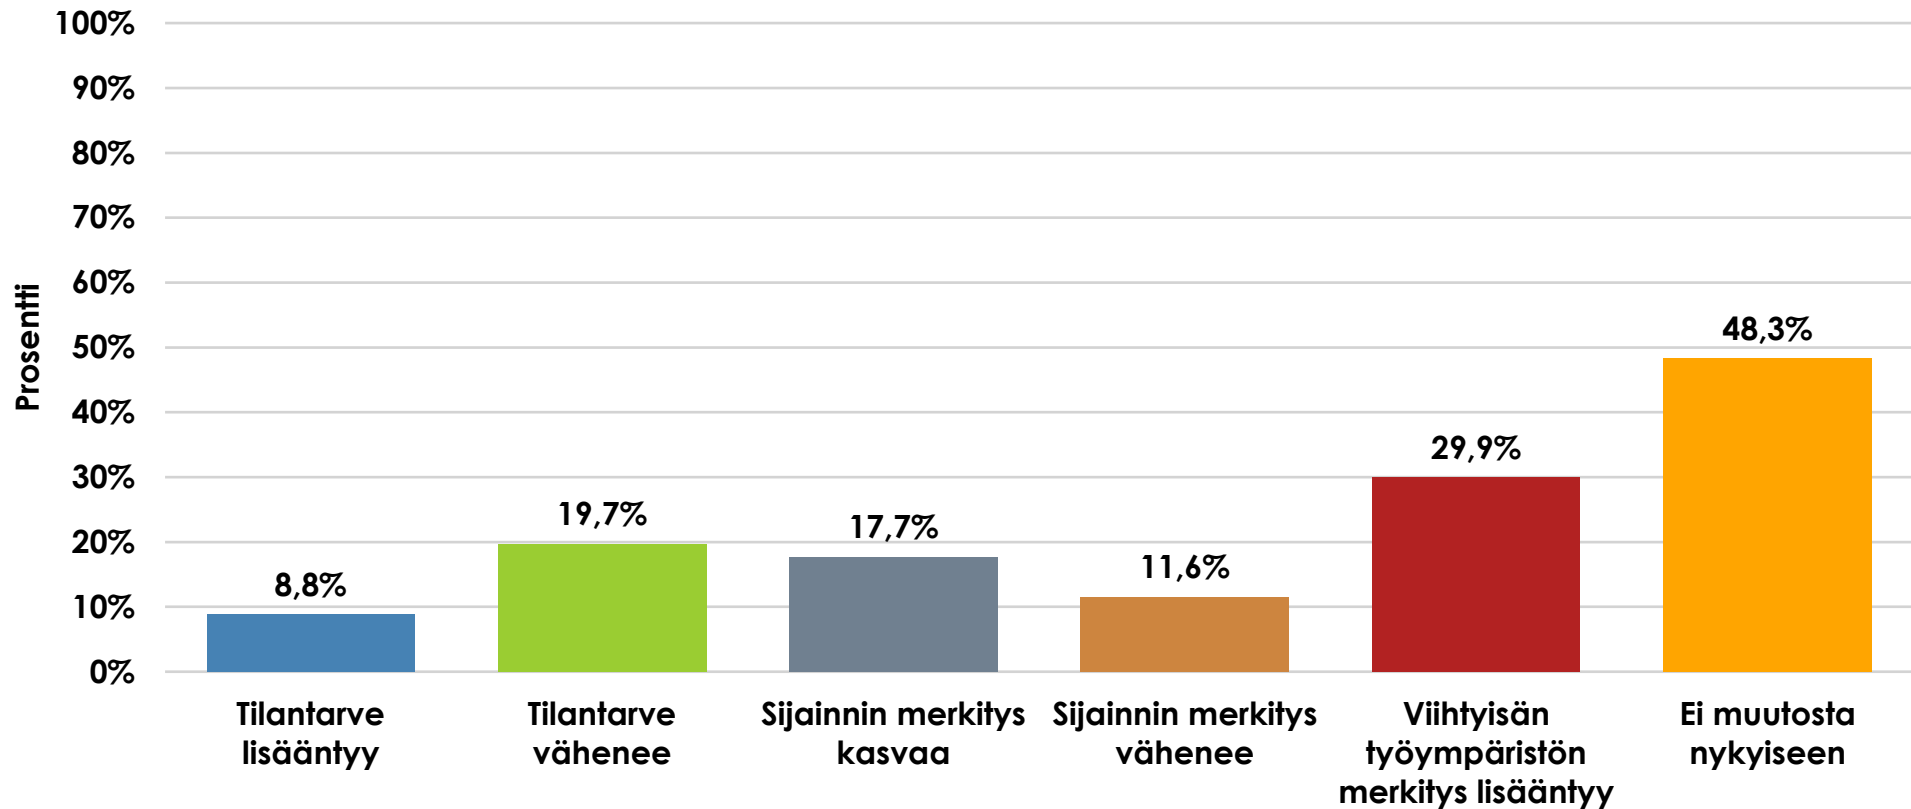

Miten uskotte yrityksenne toimitilatarpeen muuttuvan lähitulevaisuudessa? (voit valita useamman)