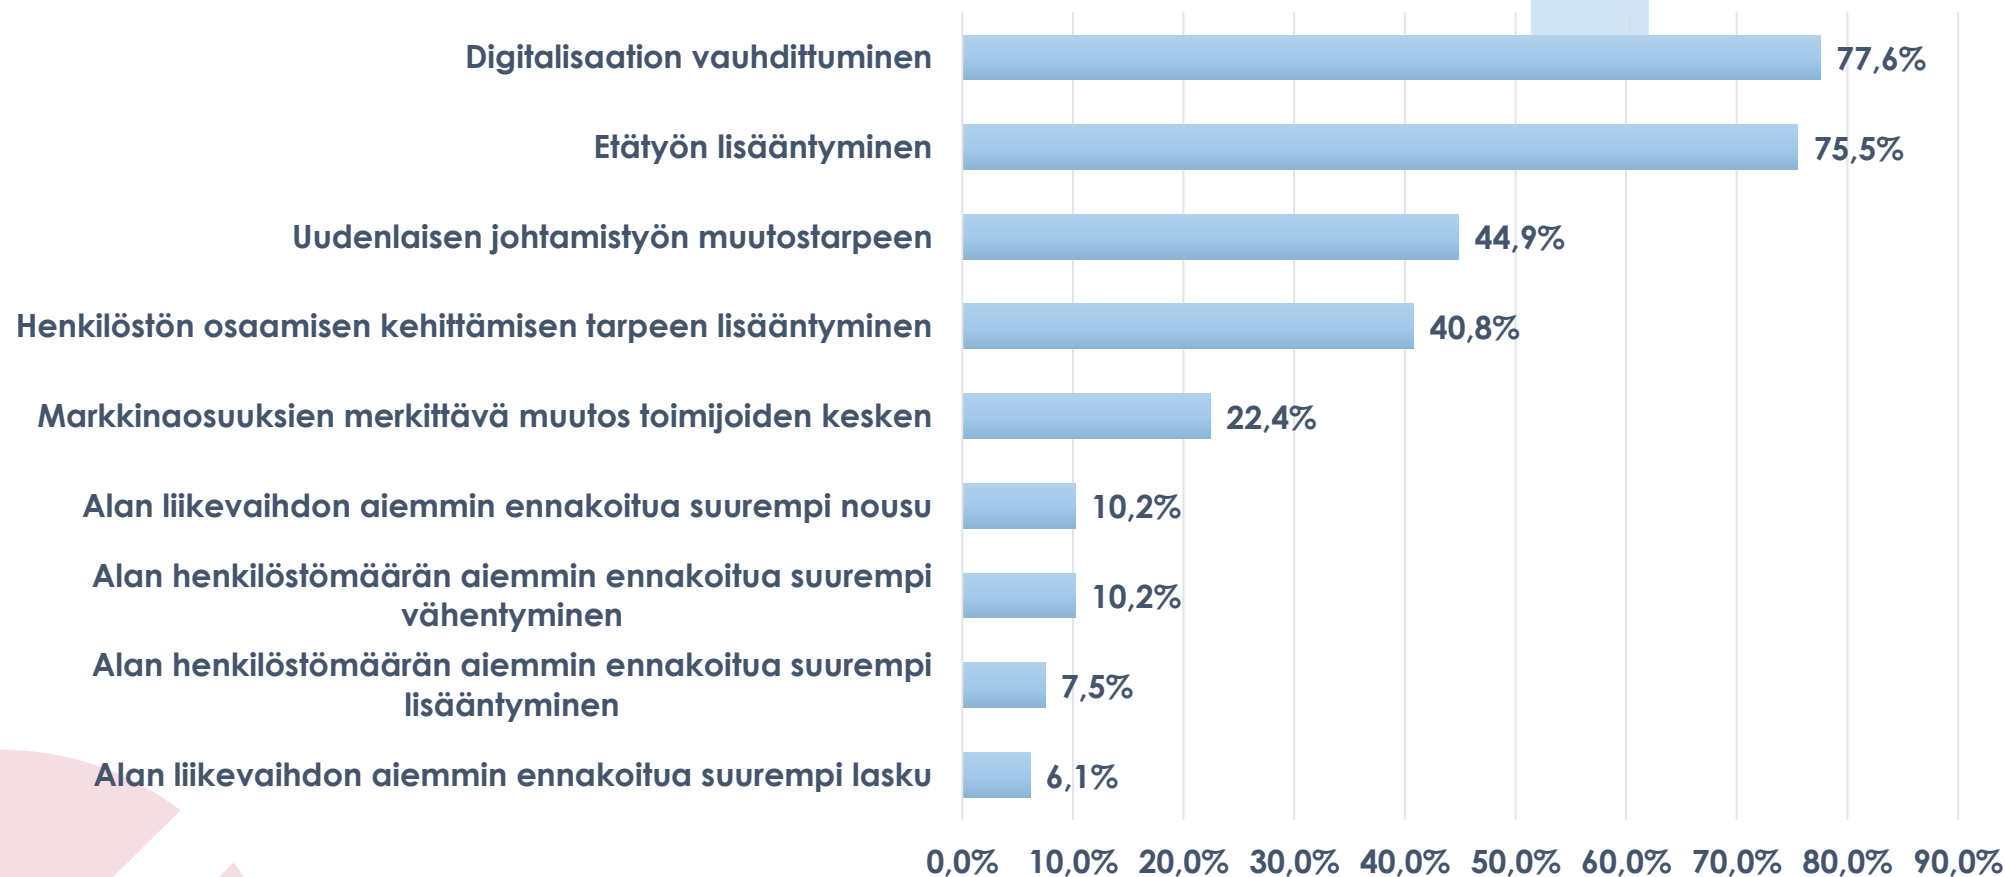

Koronakriisin jälkeen palataan niin kutsuttuun "uuteen normaaliin". Mitä pysyviä muutoksia näette sen jättävän yleisesti yritystoimintaan ja työntekemisen malleihin? (Vastaa kaikkiin sopiviin vaihtoehtoihin)