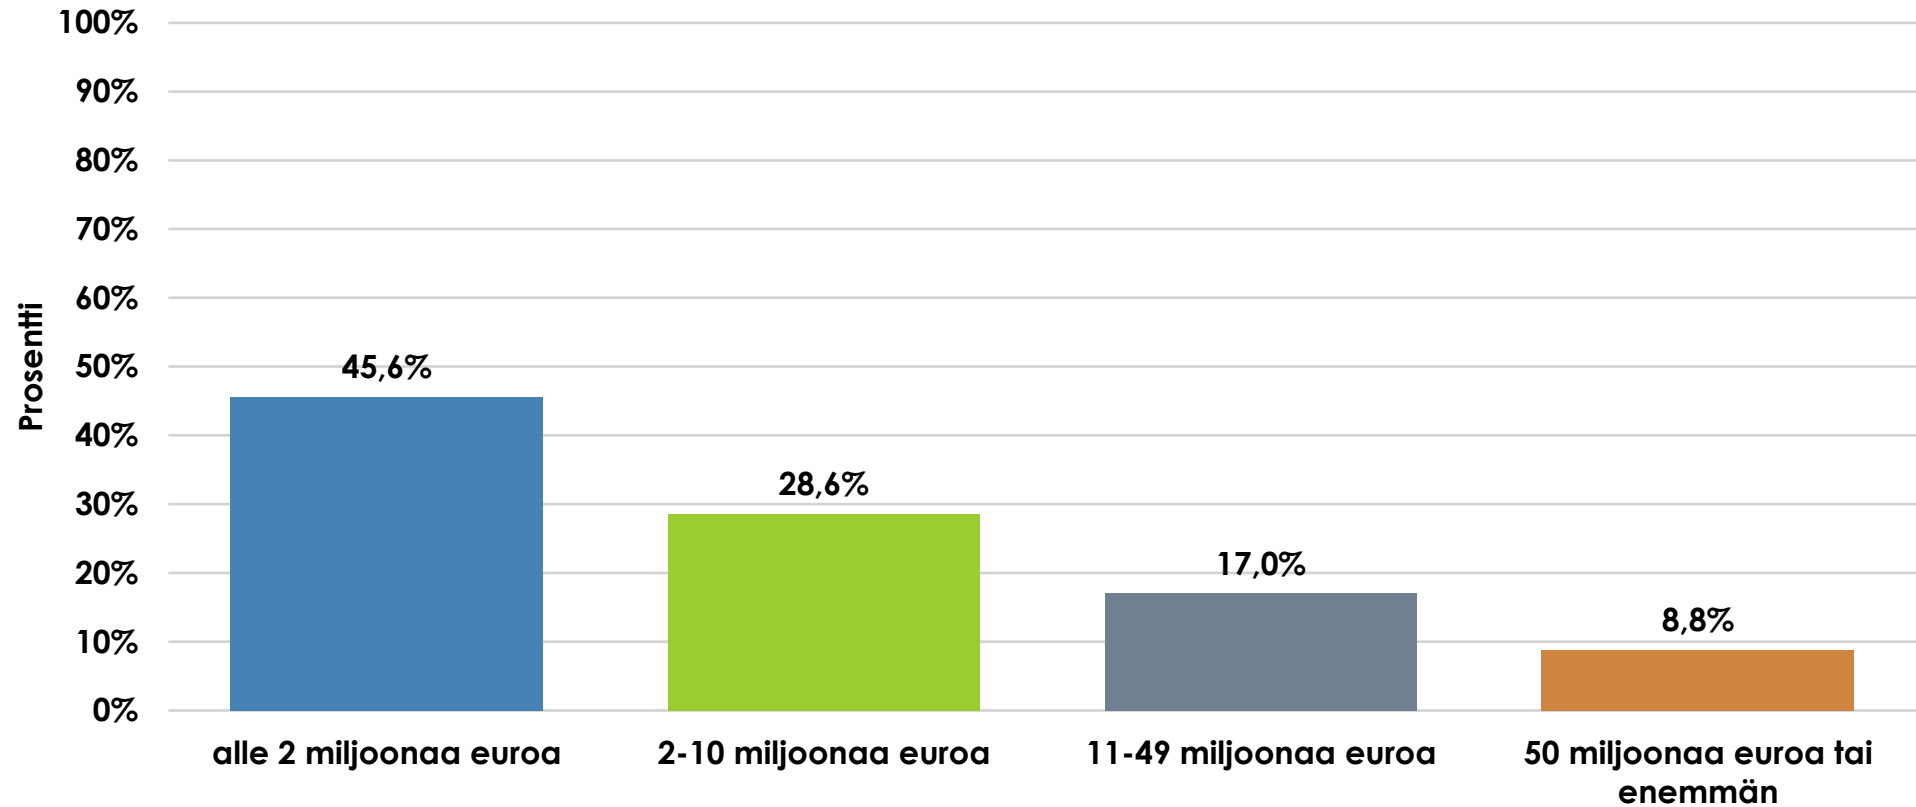

HÄMEEN KAUPPAKAMARI

Koronakysely - Etätyö

14.9.2021

Hämeen kauppakamarin alueella kyselyyn vastanneita yrityksiä oli 147, joista teollisuusyritysten osuus on 29 prosenttia ja kaupan alan yritysten 14 prosenttia. Vastanneista selkeästi suurin osa on teollisuusyrityksiä ja yli neljännes yrityksiä, joiden vuosiliikevaihto on yli 11 miljoonaa euroa. Vastanneet kattavat laajasti koko Hämeen kauppakamarin alueen toimialat. Vastanneista yrityksistä lähes 80 prosenttia työllistää alle 50 henkilöä ja yli 70 prosenttia on yrityksiä, joiden liikevaihto on alle 10 miljoonaa euroa.

Taustakysymykset

Valitse yrityksesi päätoimiala tai sopivin toimiala

Yrityksen henkilöstömäärä

Yrityksen vuosiliikevaihto

KAUPPAKAMARI

Hämeen kauppakamarin tehtävänä on edistää yritysten toimintaedellytyksiä ja vaikuttaa yhteiskunnalliseen päätöksentekoon yritysten kilpailukyvyn turvaamiseksi. Lisäksi Hämeen kauppakamari edistää alueensa yritysten verkostoitumista ja yhteistyötä sekä tarjoaa jäsenilleen tietoa, palveluja ja kontakteja. Hämeen kauppakamarin toiminta-alueeseen kuuluvat Päijät-Hämeen maakunta, Kanta-Hämeen maakunnasta Hämeenlinnan ja Forssan seutukunnat sekä Pirkanmaalta Kuhmoinen.